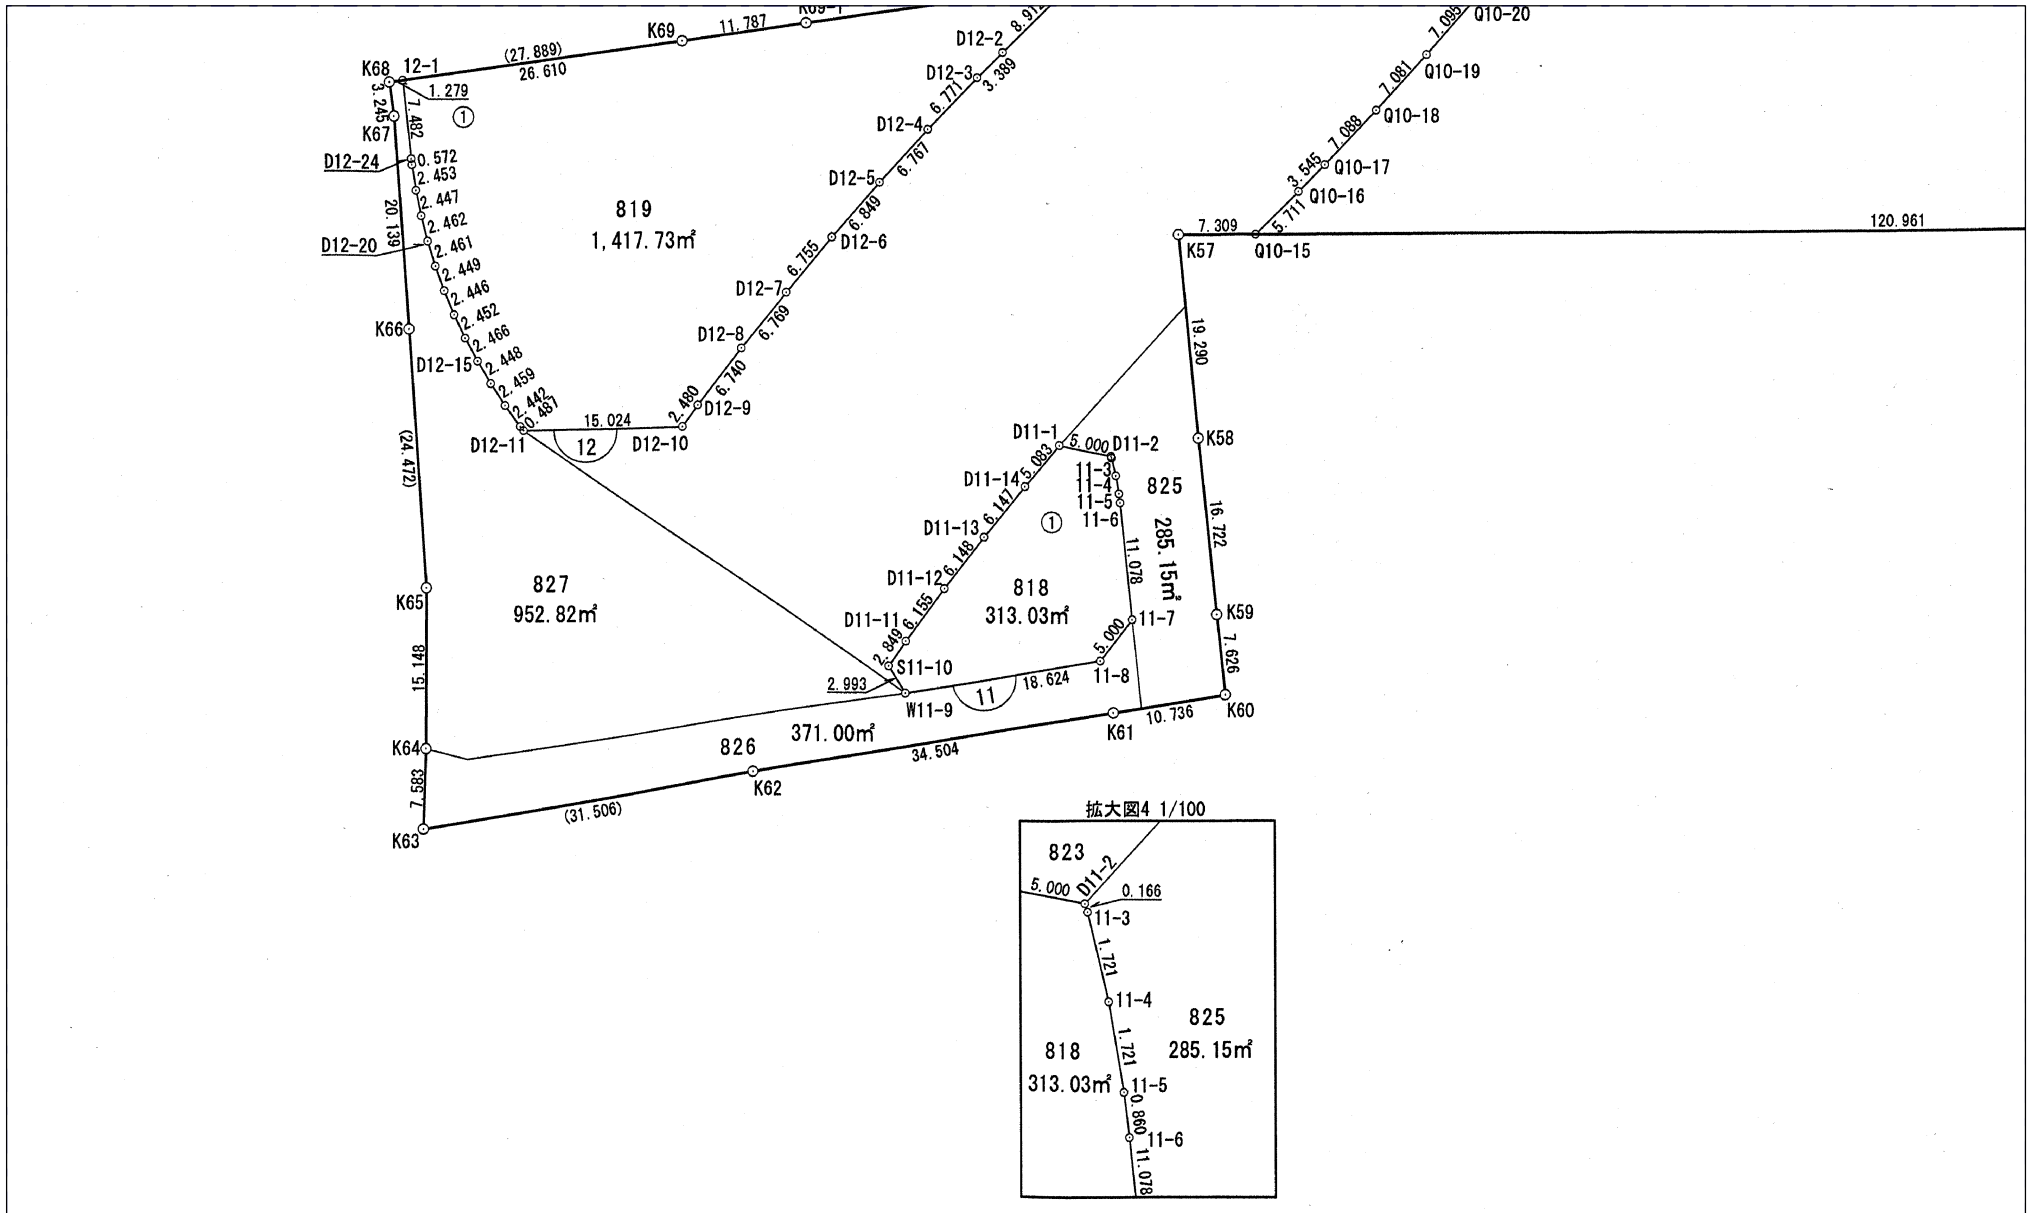

北部拠点宮原土地区画整理事業

換地処分 平成18年9月15日

【参考図】

※記載内容は換地処分当時の状況を示したものであり、現在の境界の位置を証明するものではありません。