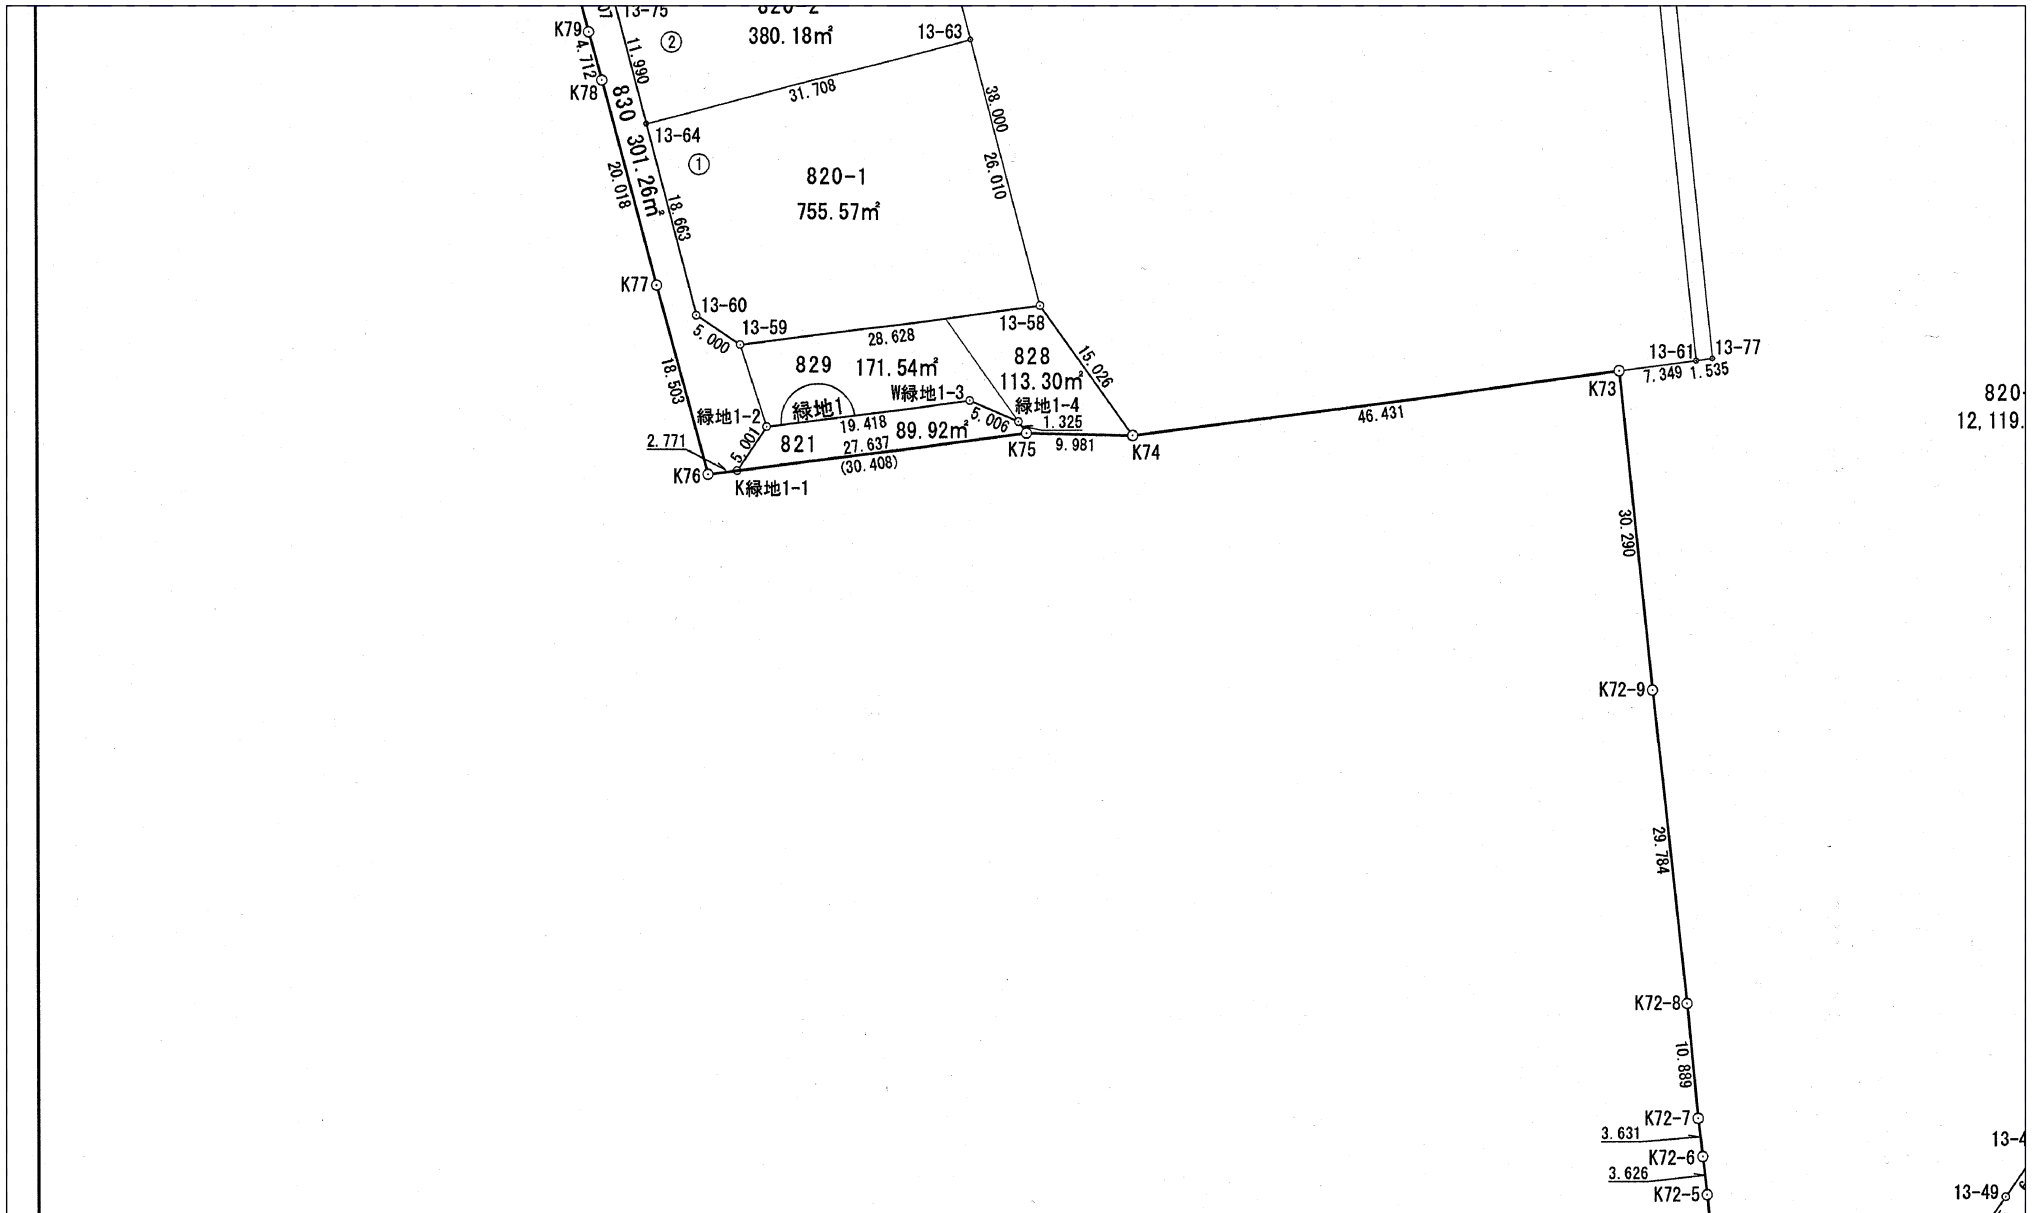

北部拠点宮原土地区画整理事業

換地処分 平成18年9月15日

【参考図】

※記載内容は換地処分当時の状況を示したものであり、現在の境界の位置を証明するものではありません。