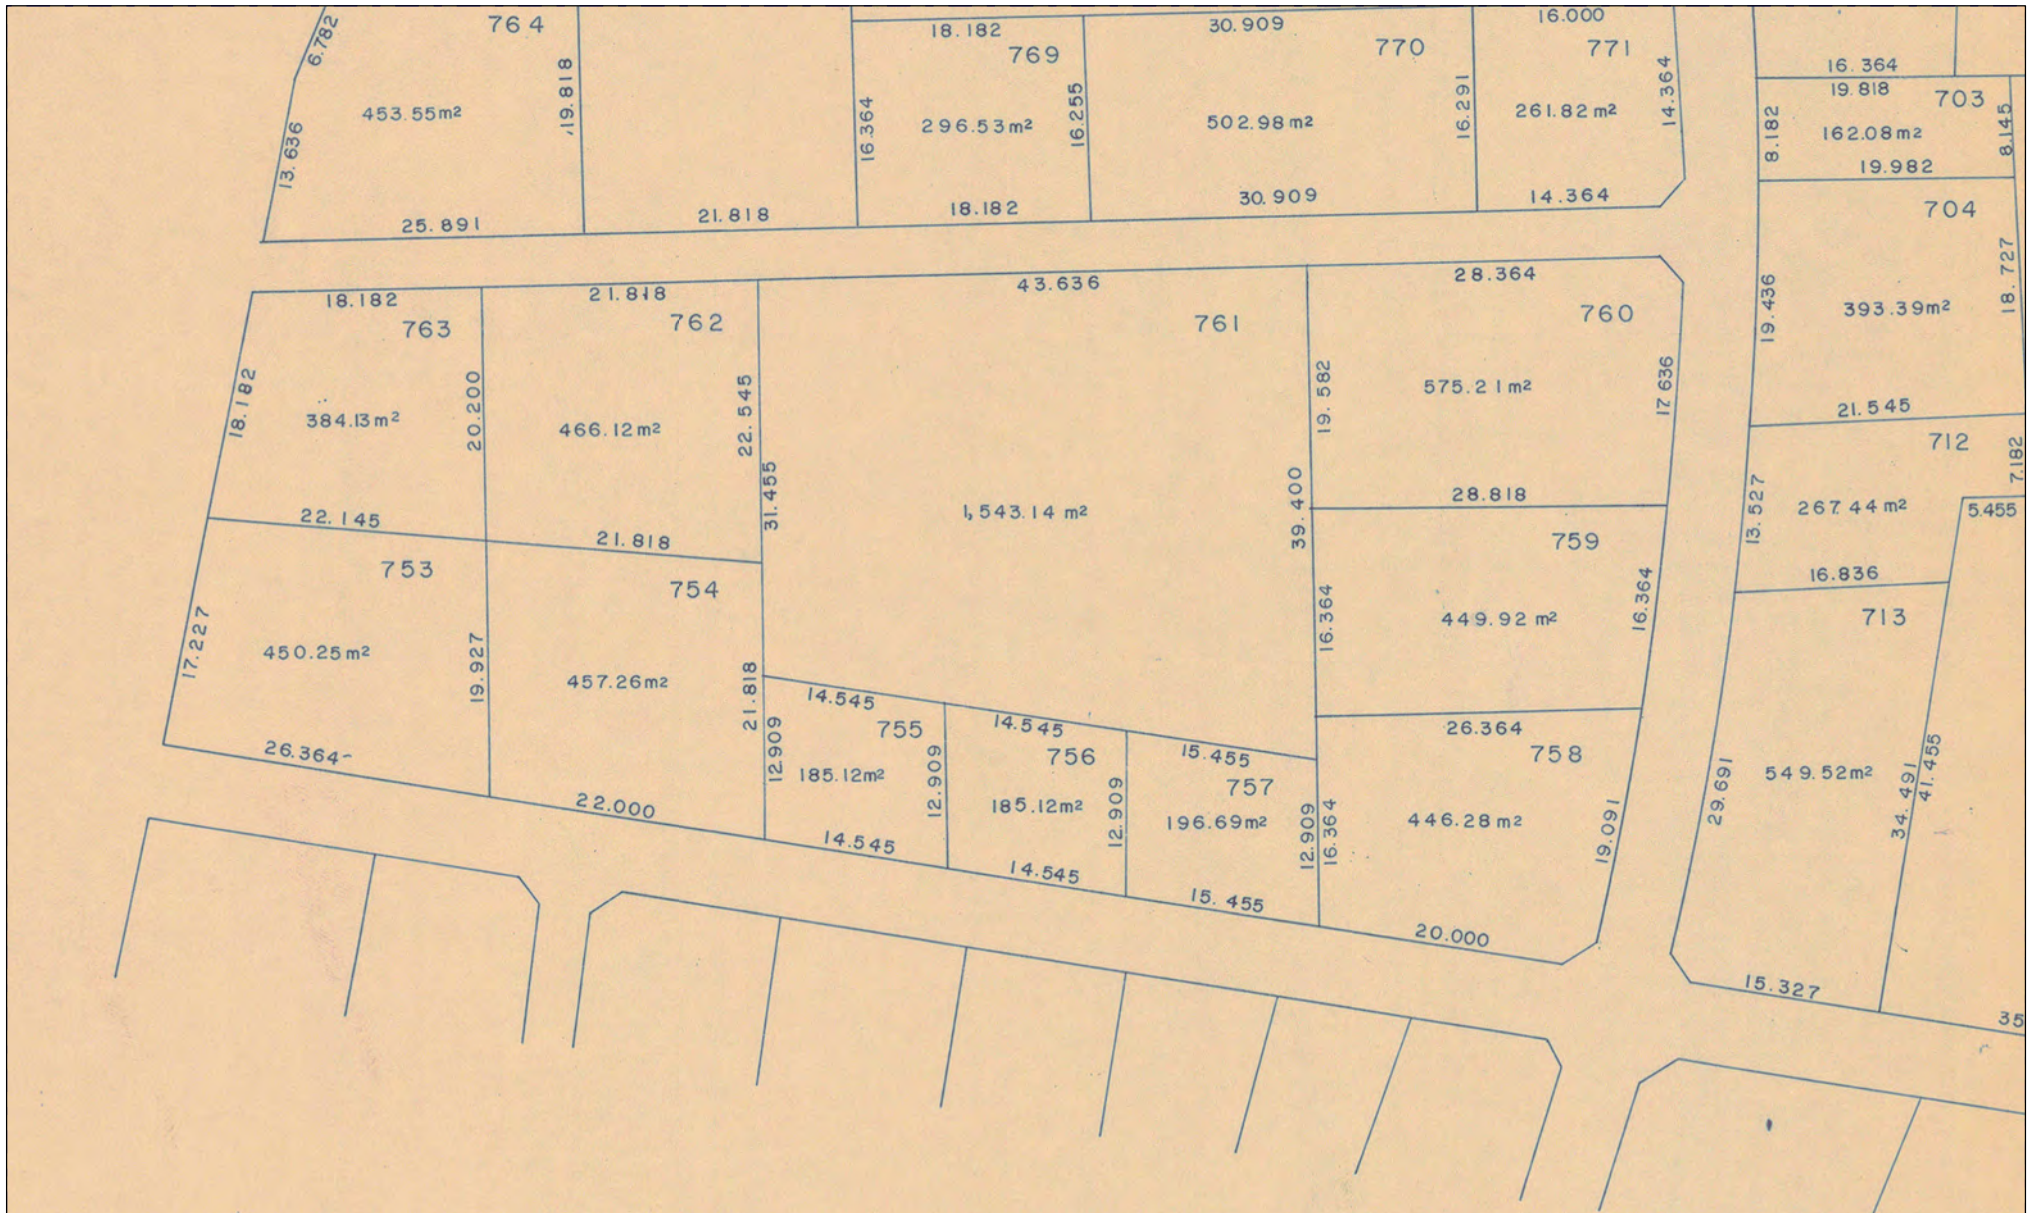

# 西本郷土地区画整理事業

換地処分 昭和40年6月4日

## 【参考図】

※記載内容は換地処分当時の状況を示したものであり、現在の境界の位置を証明するものではありません。