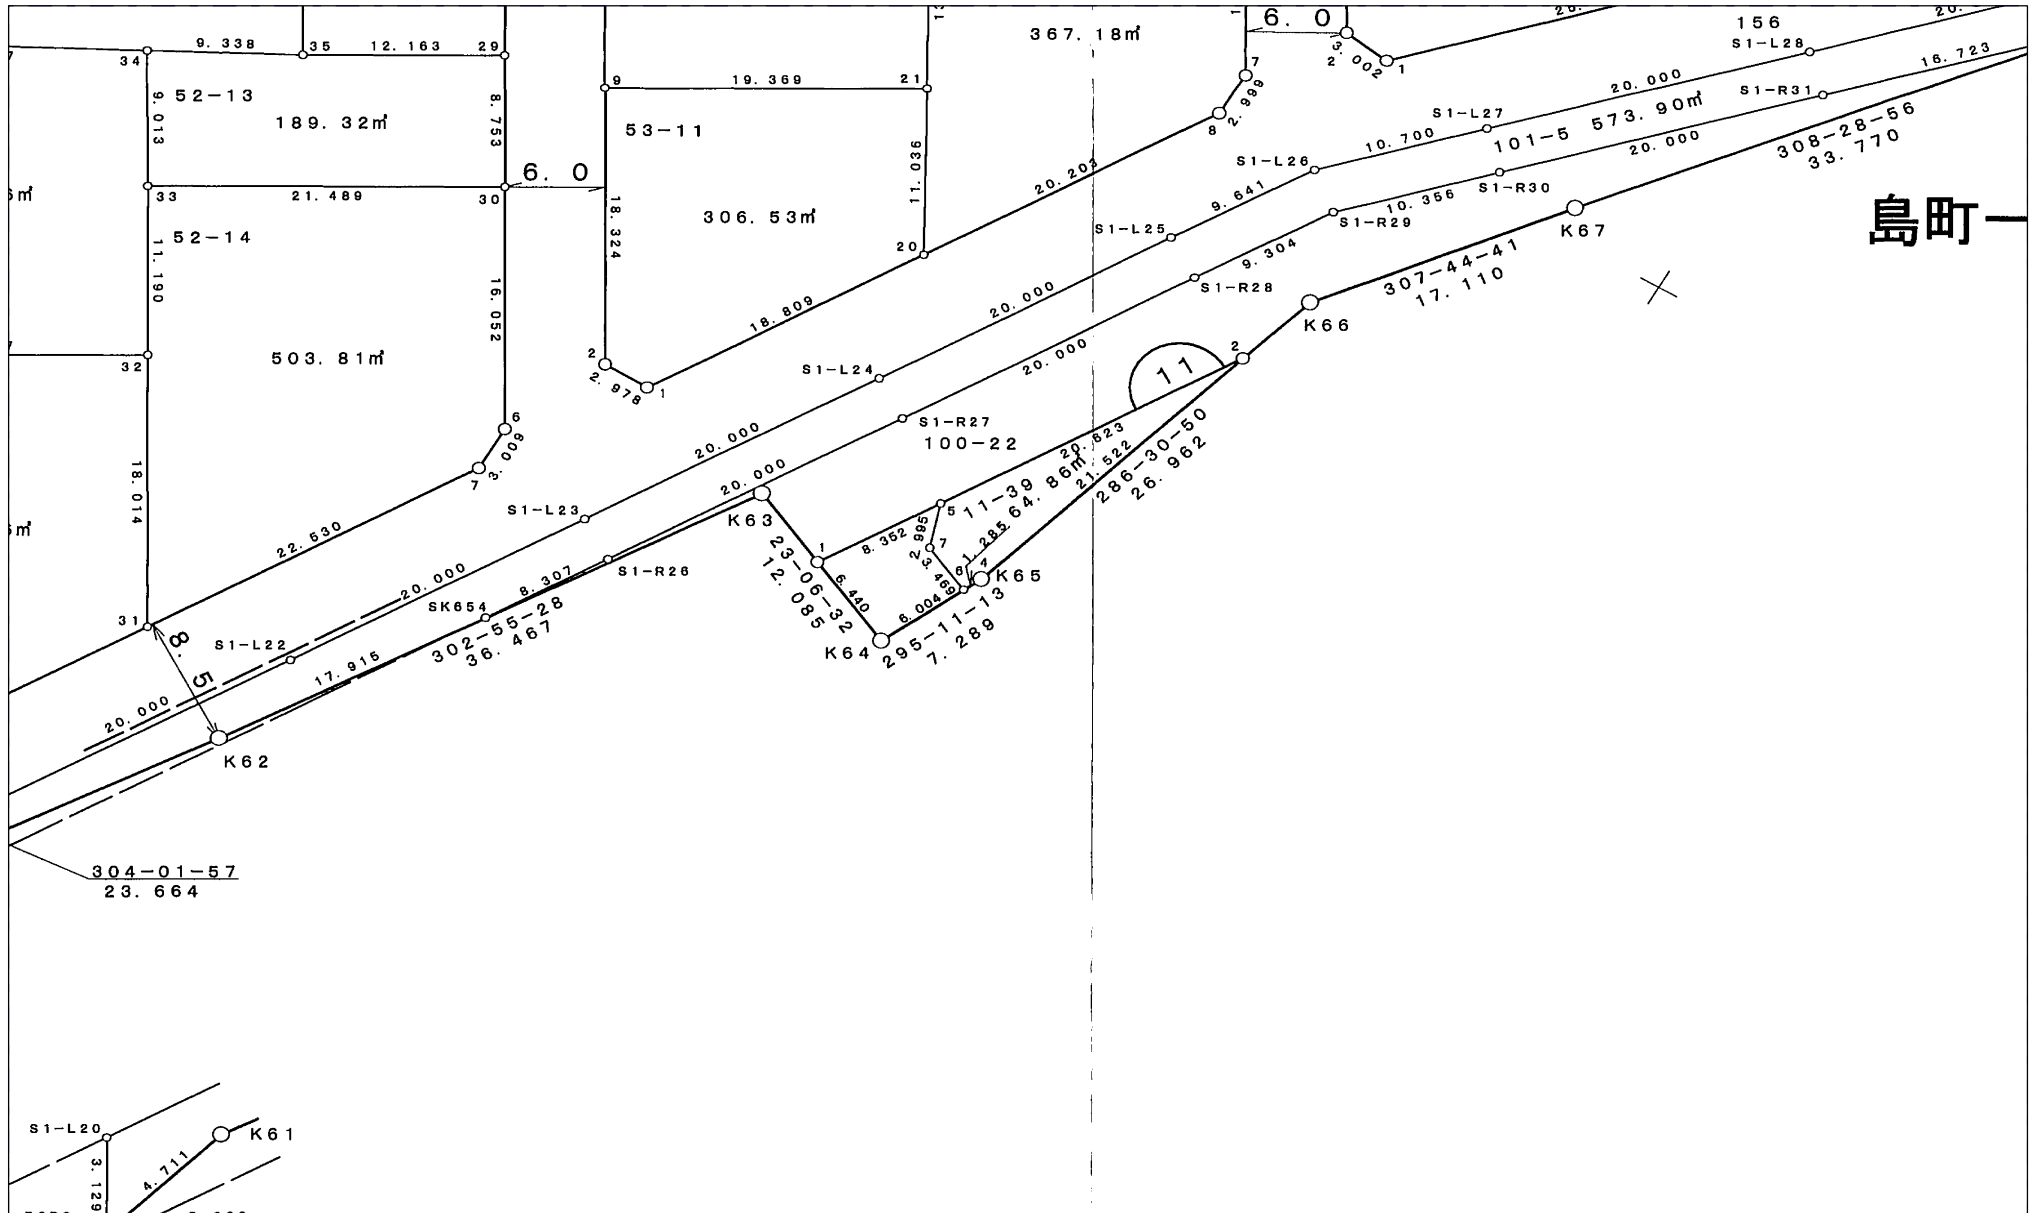

深作西部土地区画整理事業

換地処分 平成21年1月9日

【参考図】

※記載内容は換地処分当時の状況を示したものであり、現在の境界の位置を証明するものではありません。