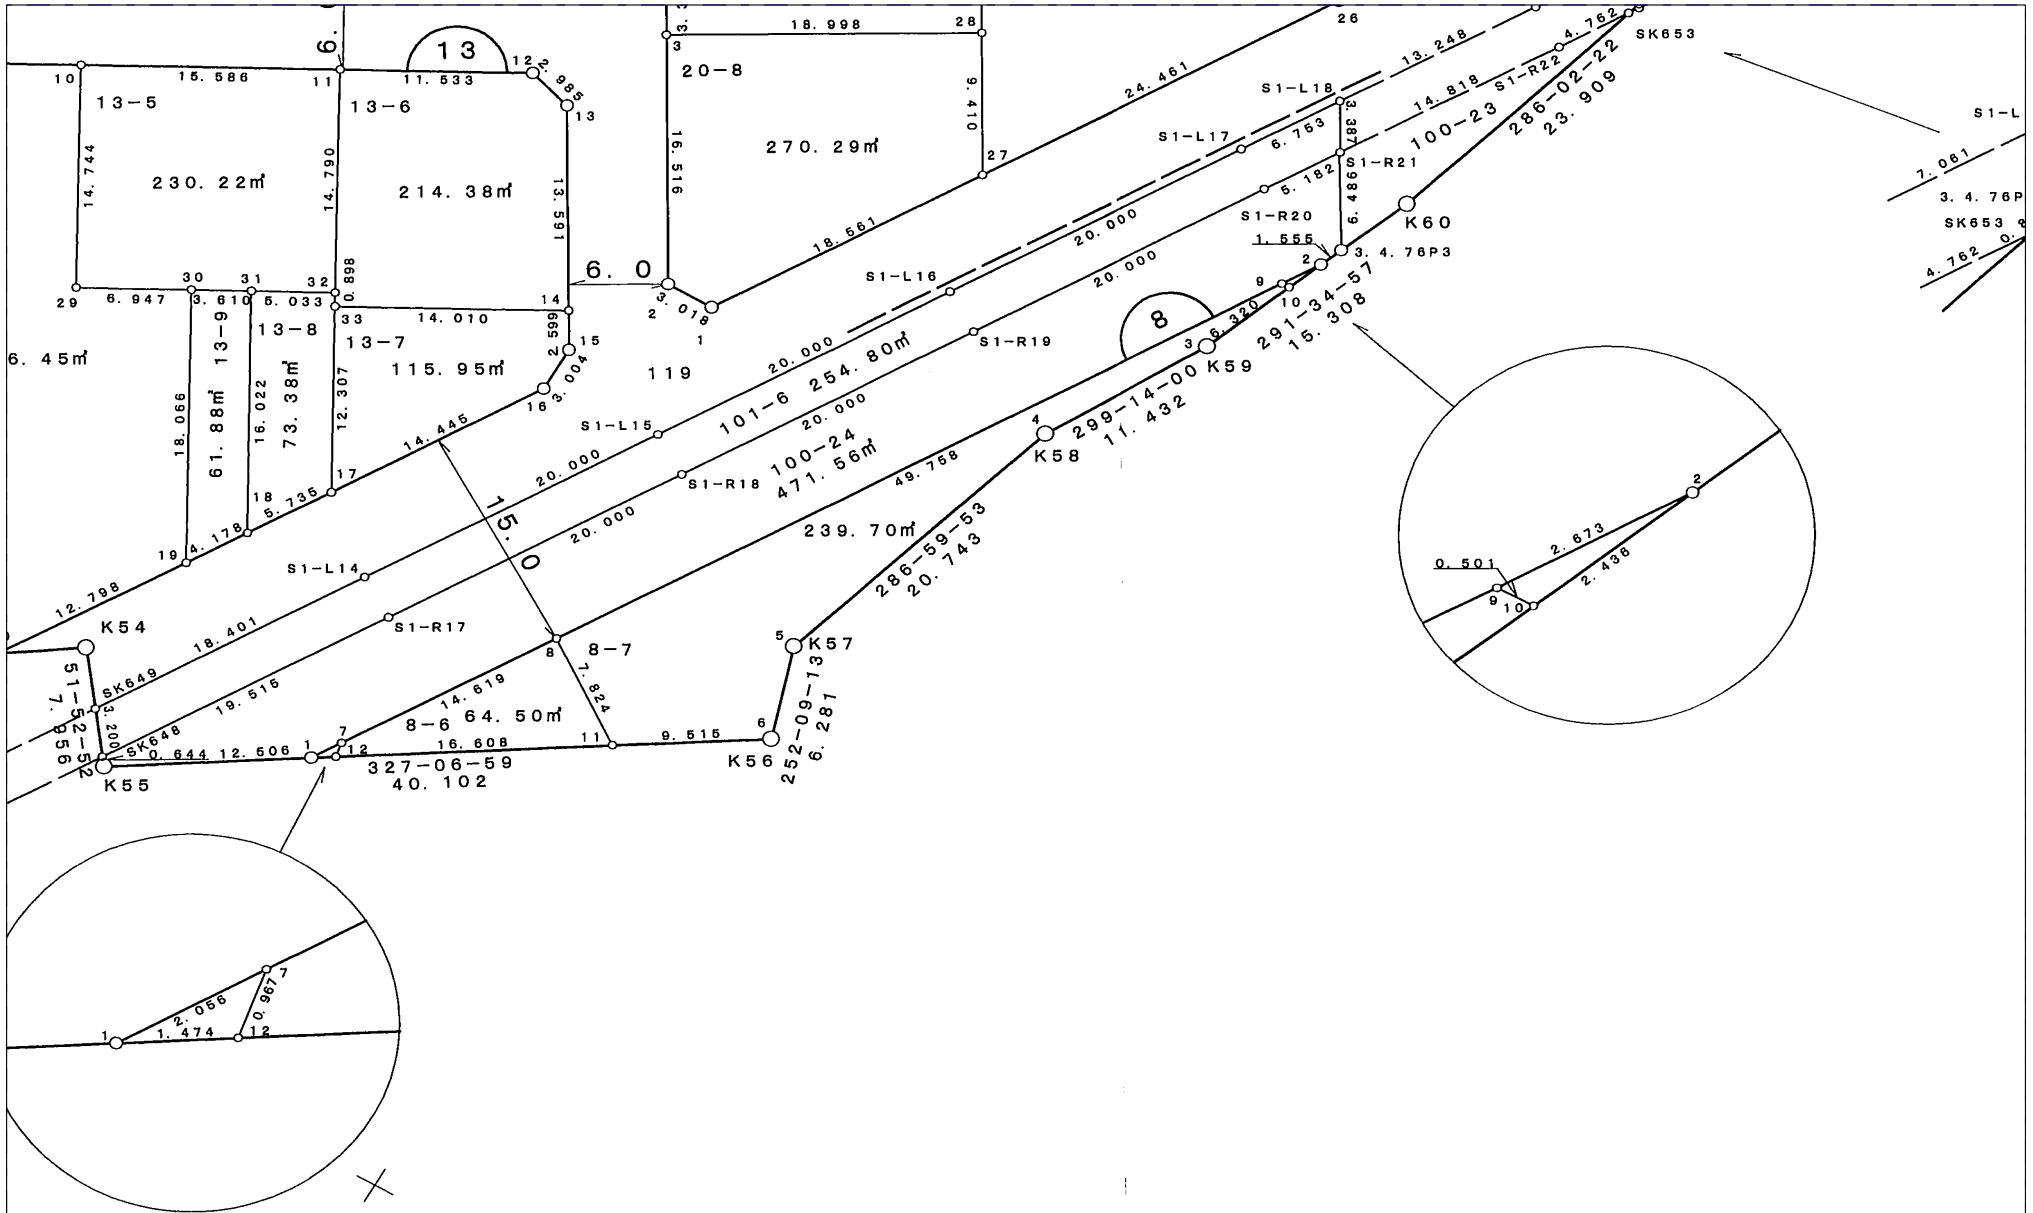

# 深作西部地区区画整理事業

換地処分 平成21年1月9日

## 【参考図】

※記載内容は換地処分当時の状況を示したものであり、現在の境界の位置を証明するものではありません。