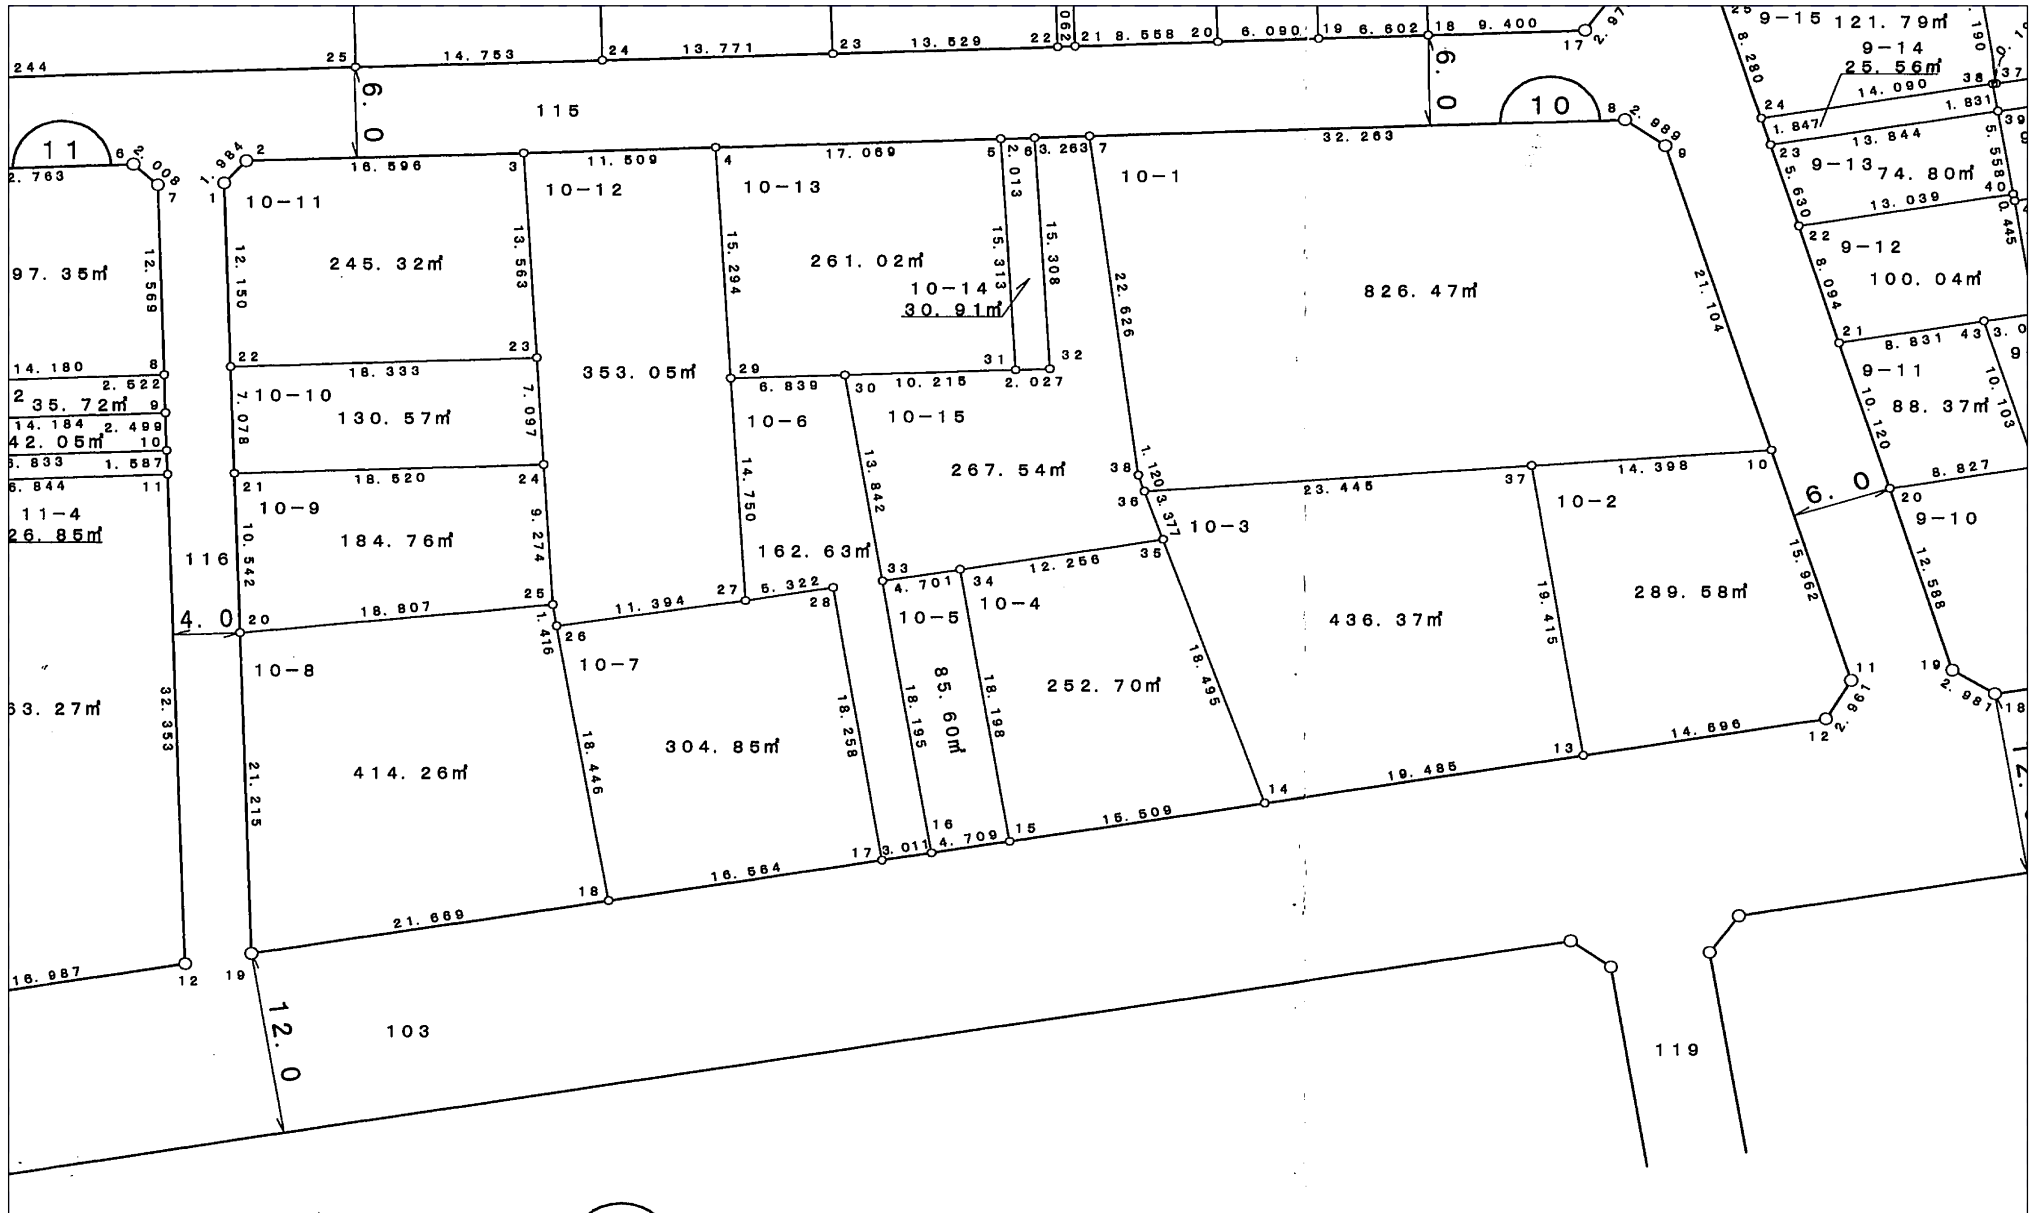

# 深作西部土地区画整理事業

換地処分 平成21年1月9日

## 【参考図】

※記載内容は換地処分当時の状況を示したものであり、現在の境界の位置を証明するものではありません。