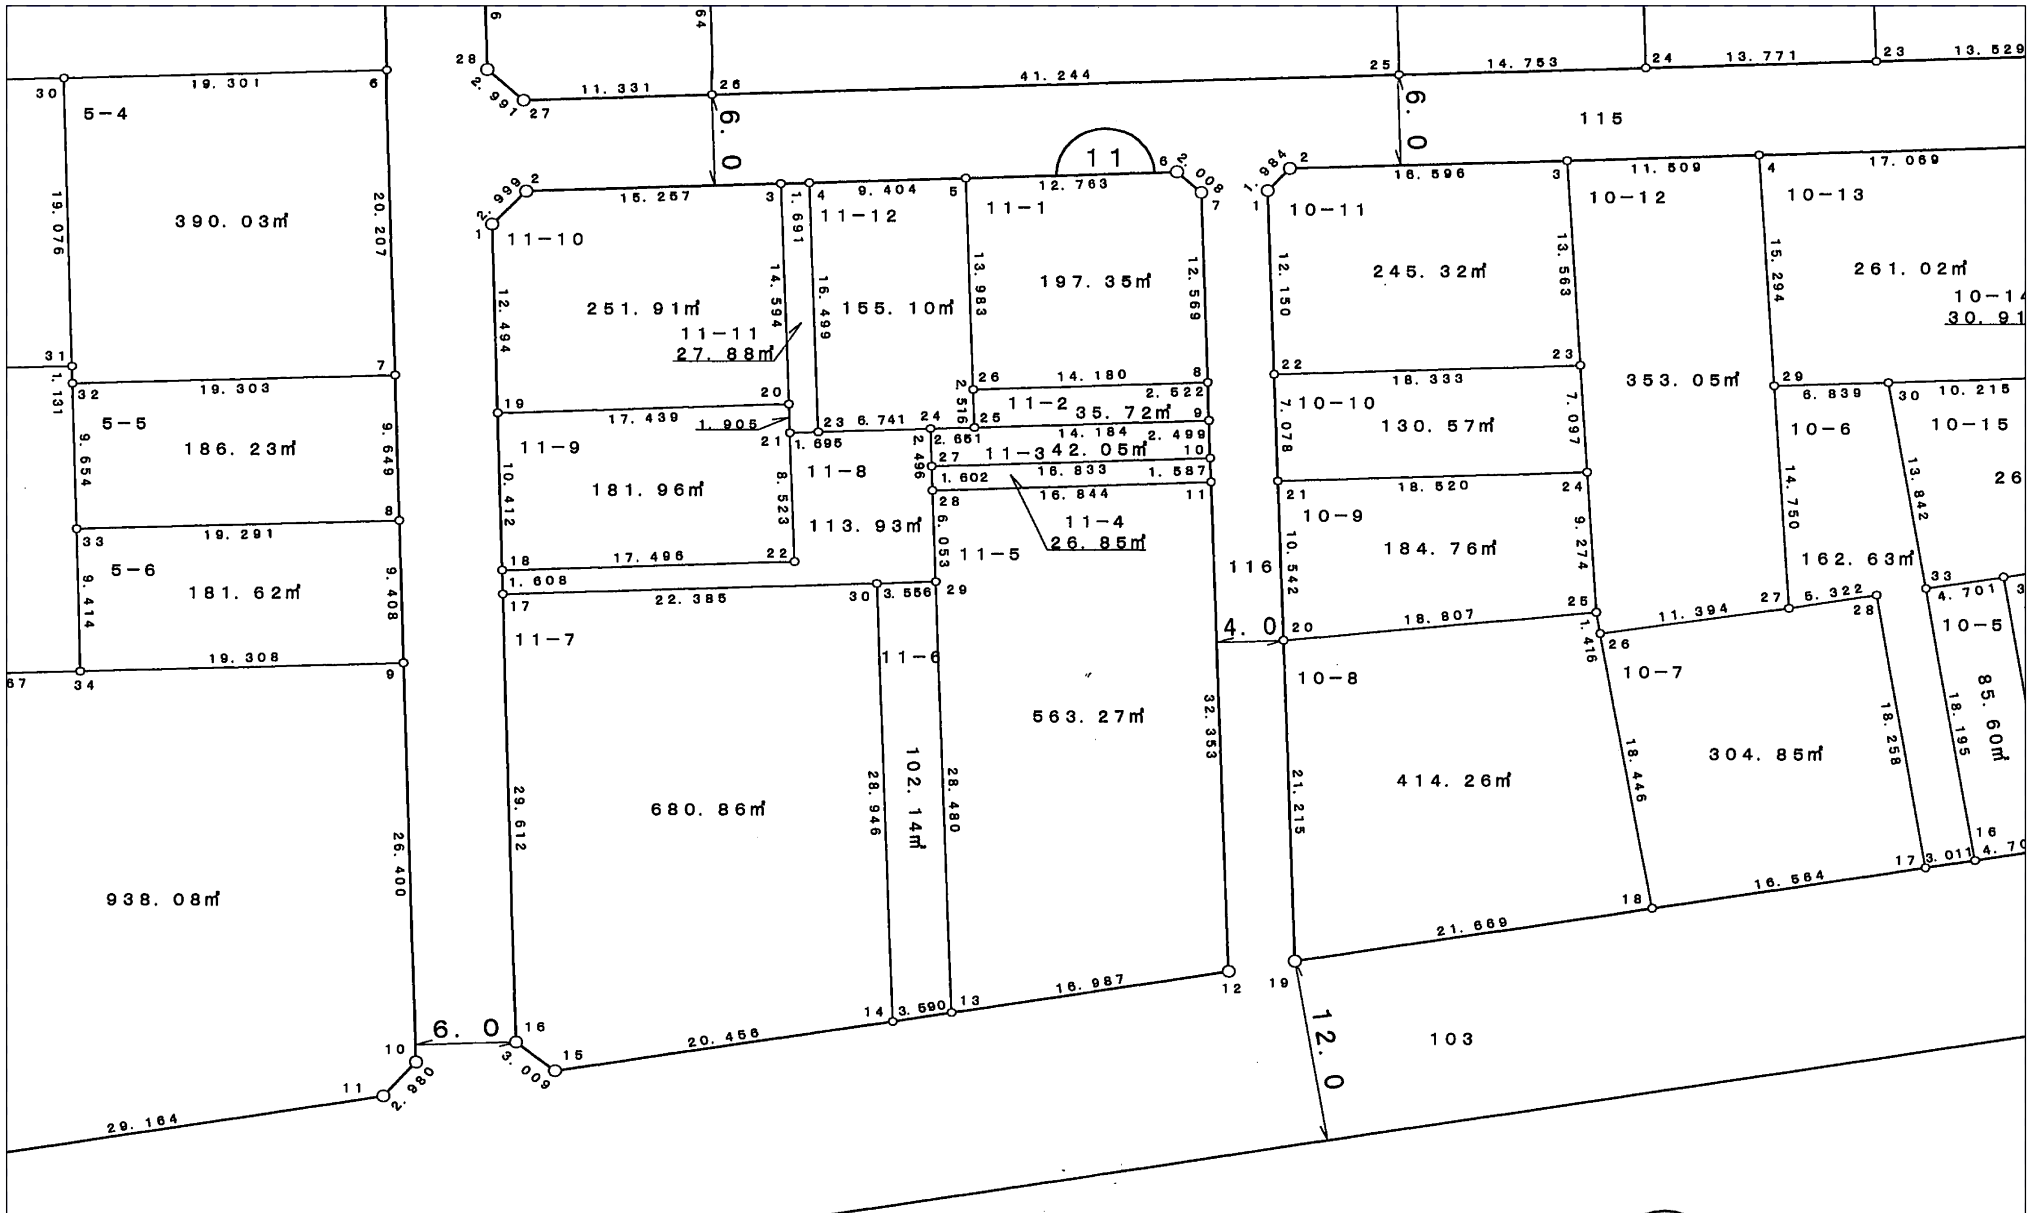

# 深作西部土地区画整理事業

換地処分 平成21年1月9日

## 【参考図】

※記載内容は換地処分当時の状況を示したものであり、現在の境界の位置を証明するものではありません。