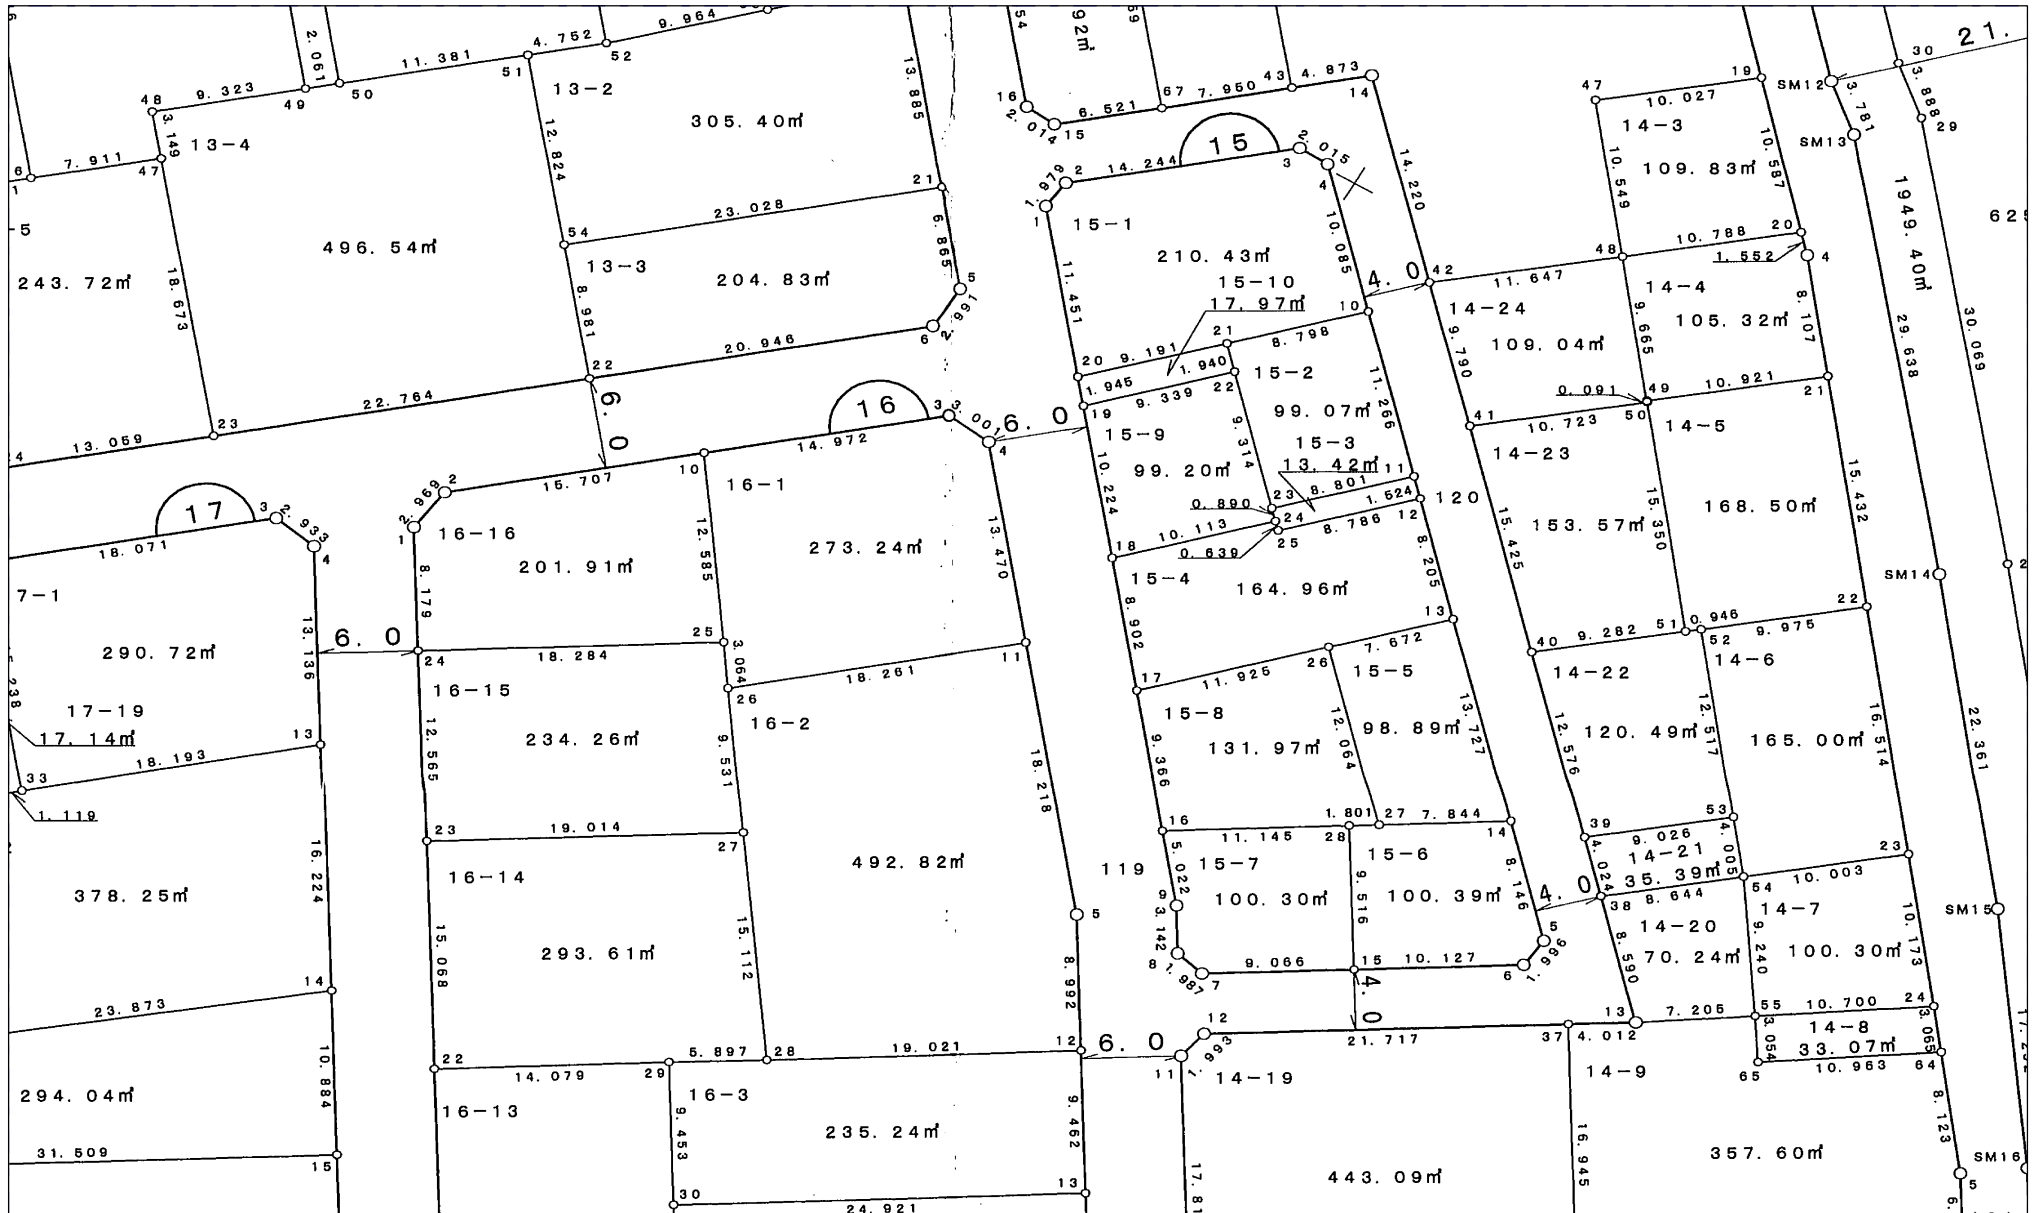

深作西部地区区画整理事業

換地処分 平成21年1月9日

【参考図】

※記載内容は換地処分当時の状況を示したものであり、現在の境界の位置を証明するものではありません。