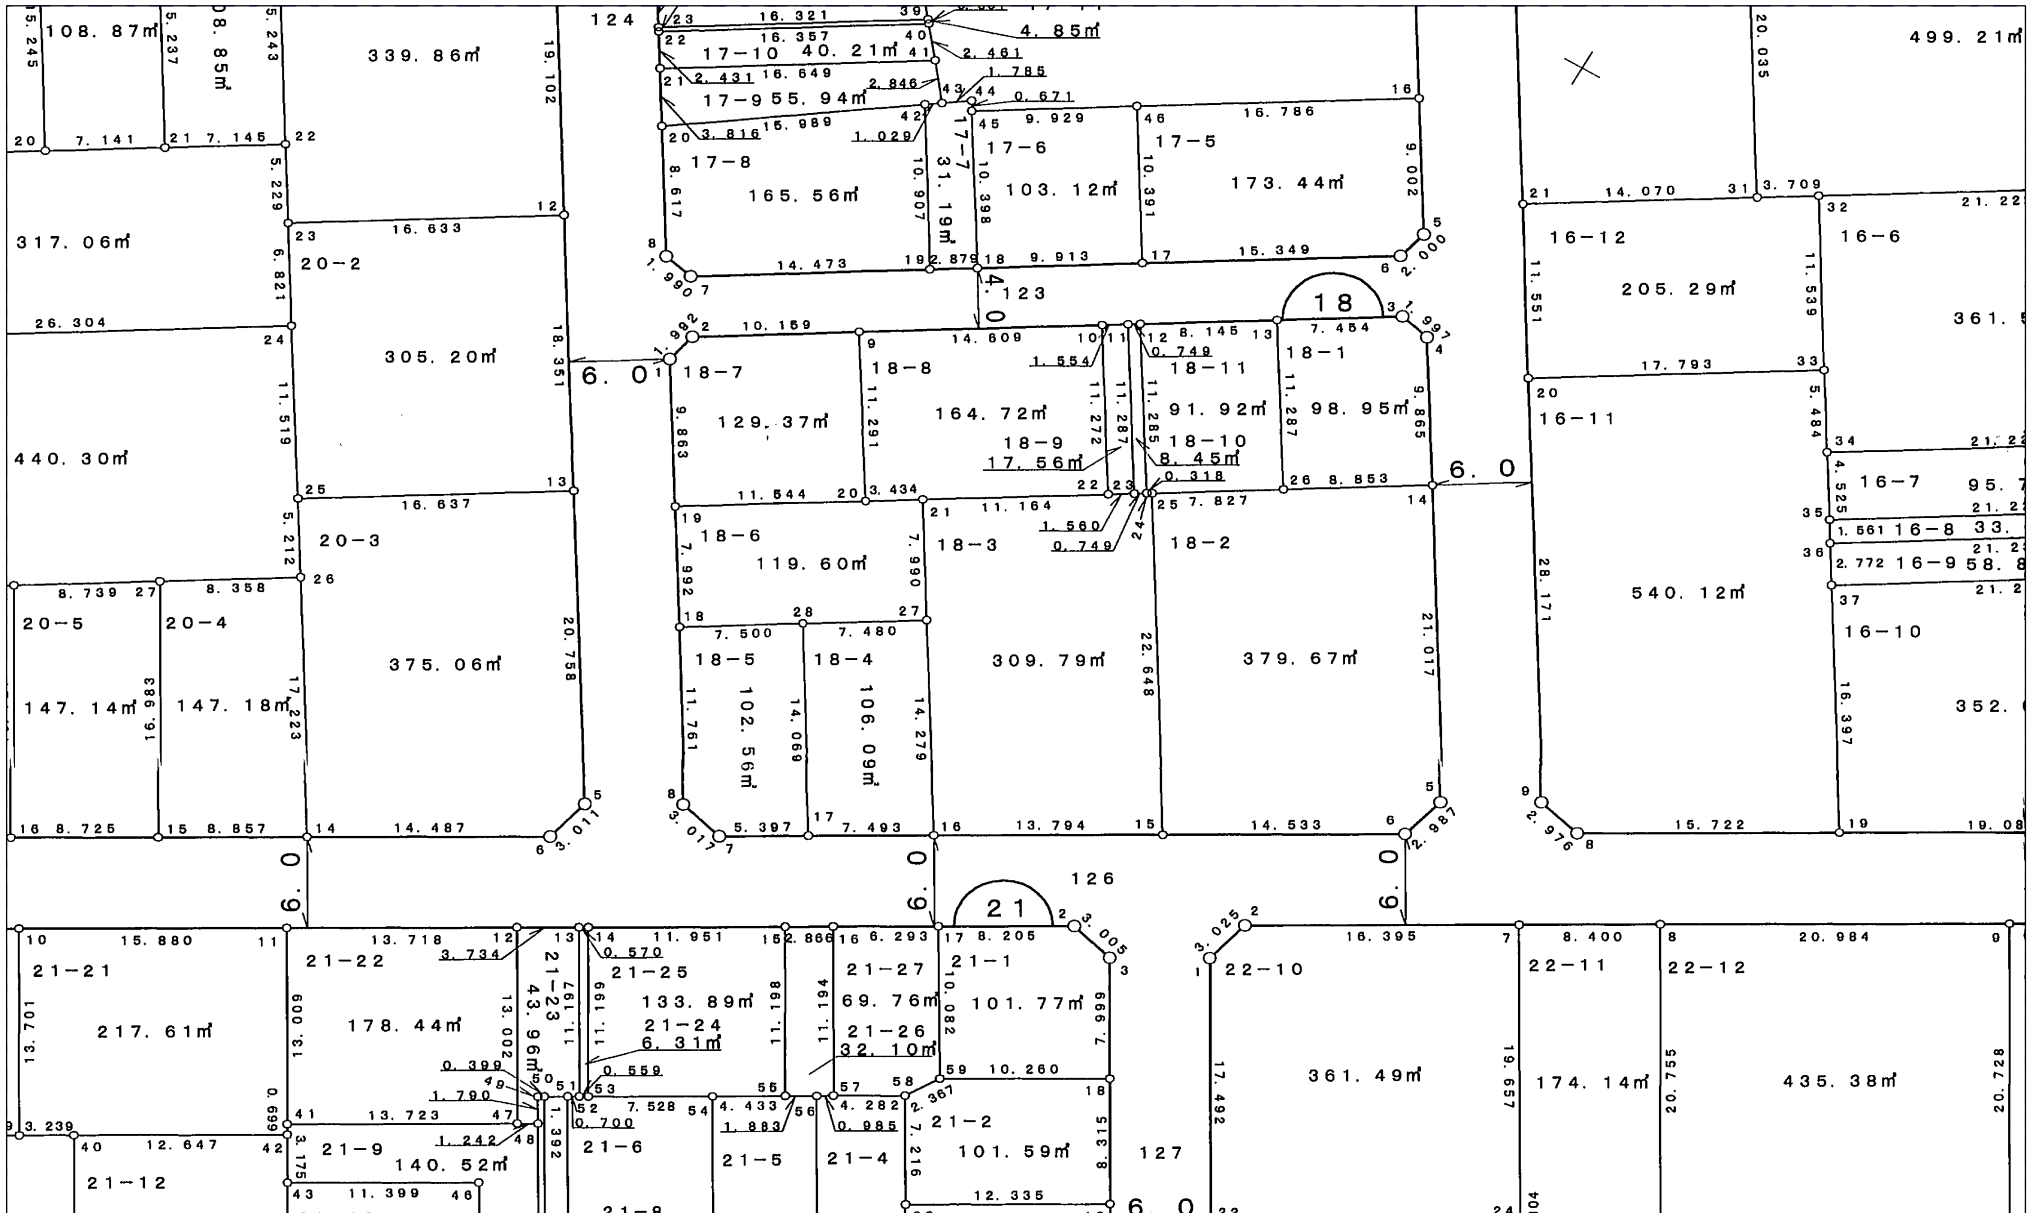

# 深作西部地区区画整理事業

換地処分 平成21年1月9日

## 【参考図】

※記載内容は換地処分当時の状況を示したものであり、現在の境界の位置を証明するものではありません。