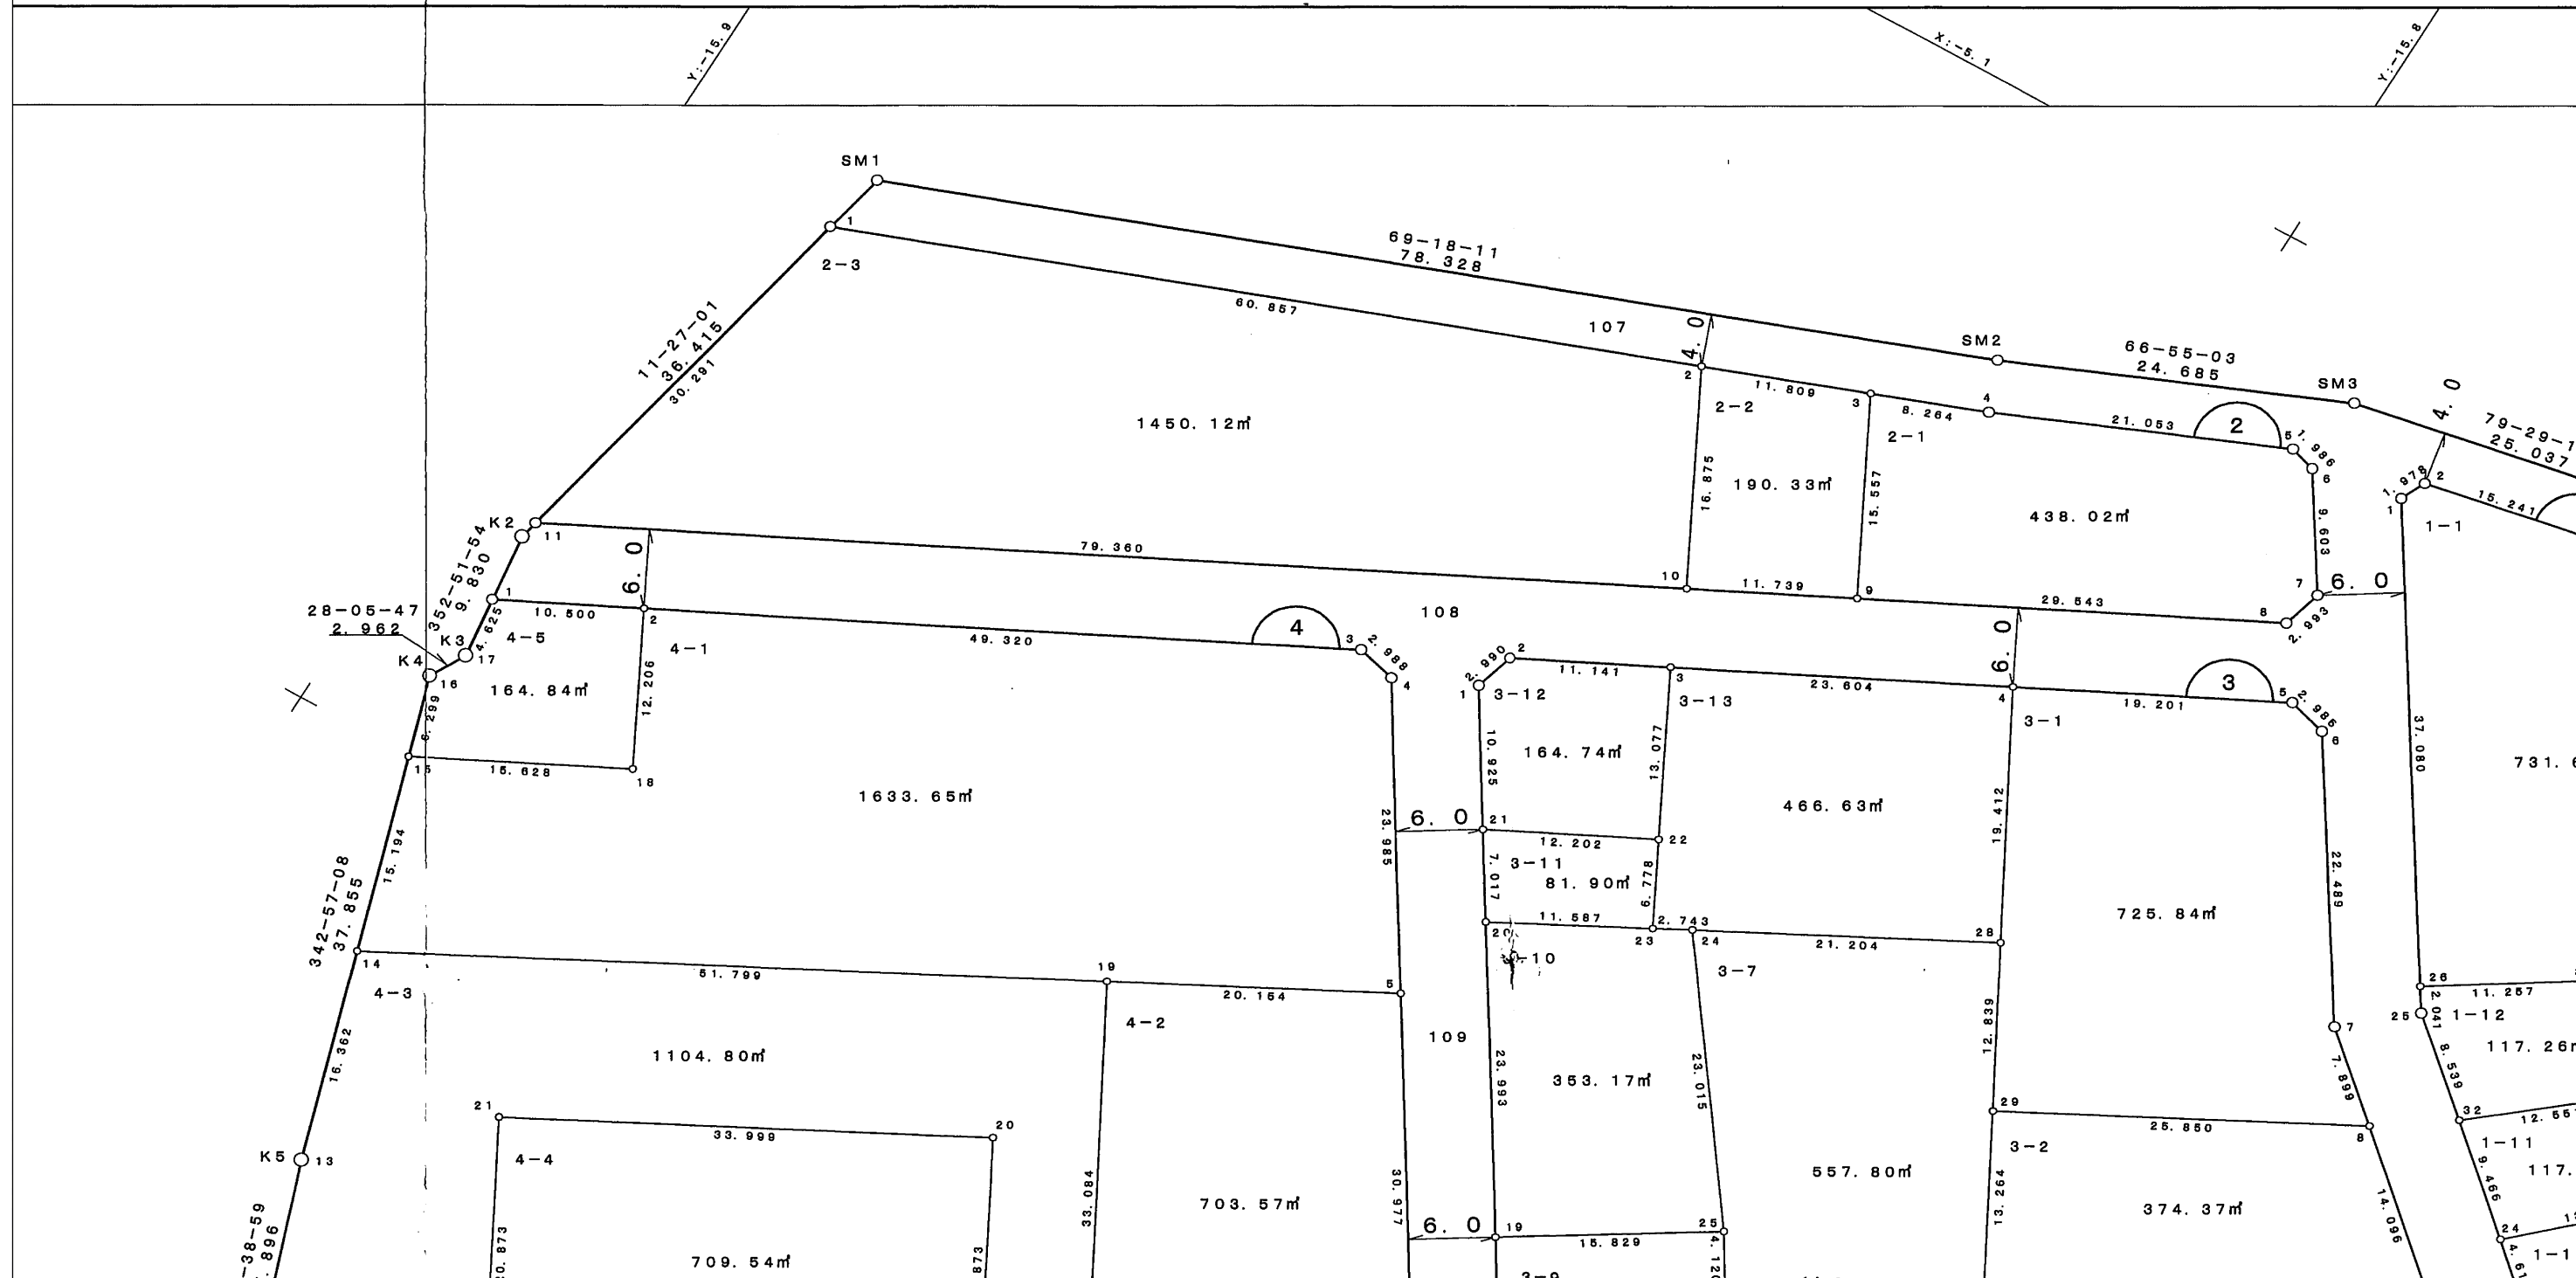

深作西部土地区画整理事業

出来形確認測量原図（換

【参考図】

※記載内容は換地処分当時の状況を示したものであり、現在の境界の位置を証明するものではありません。