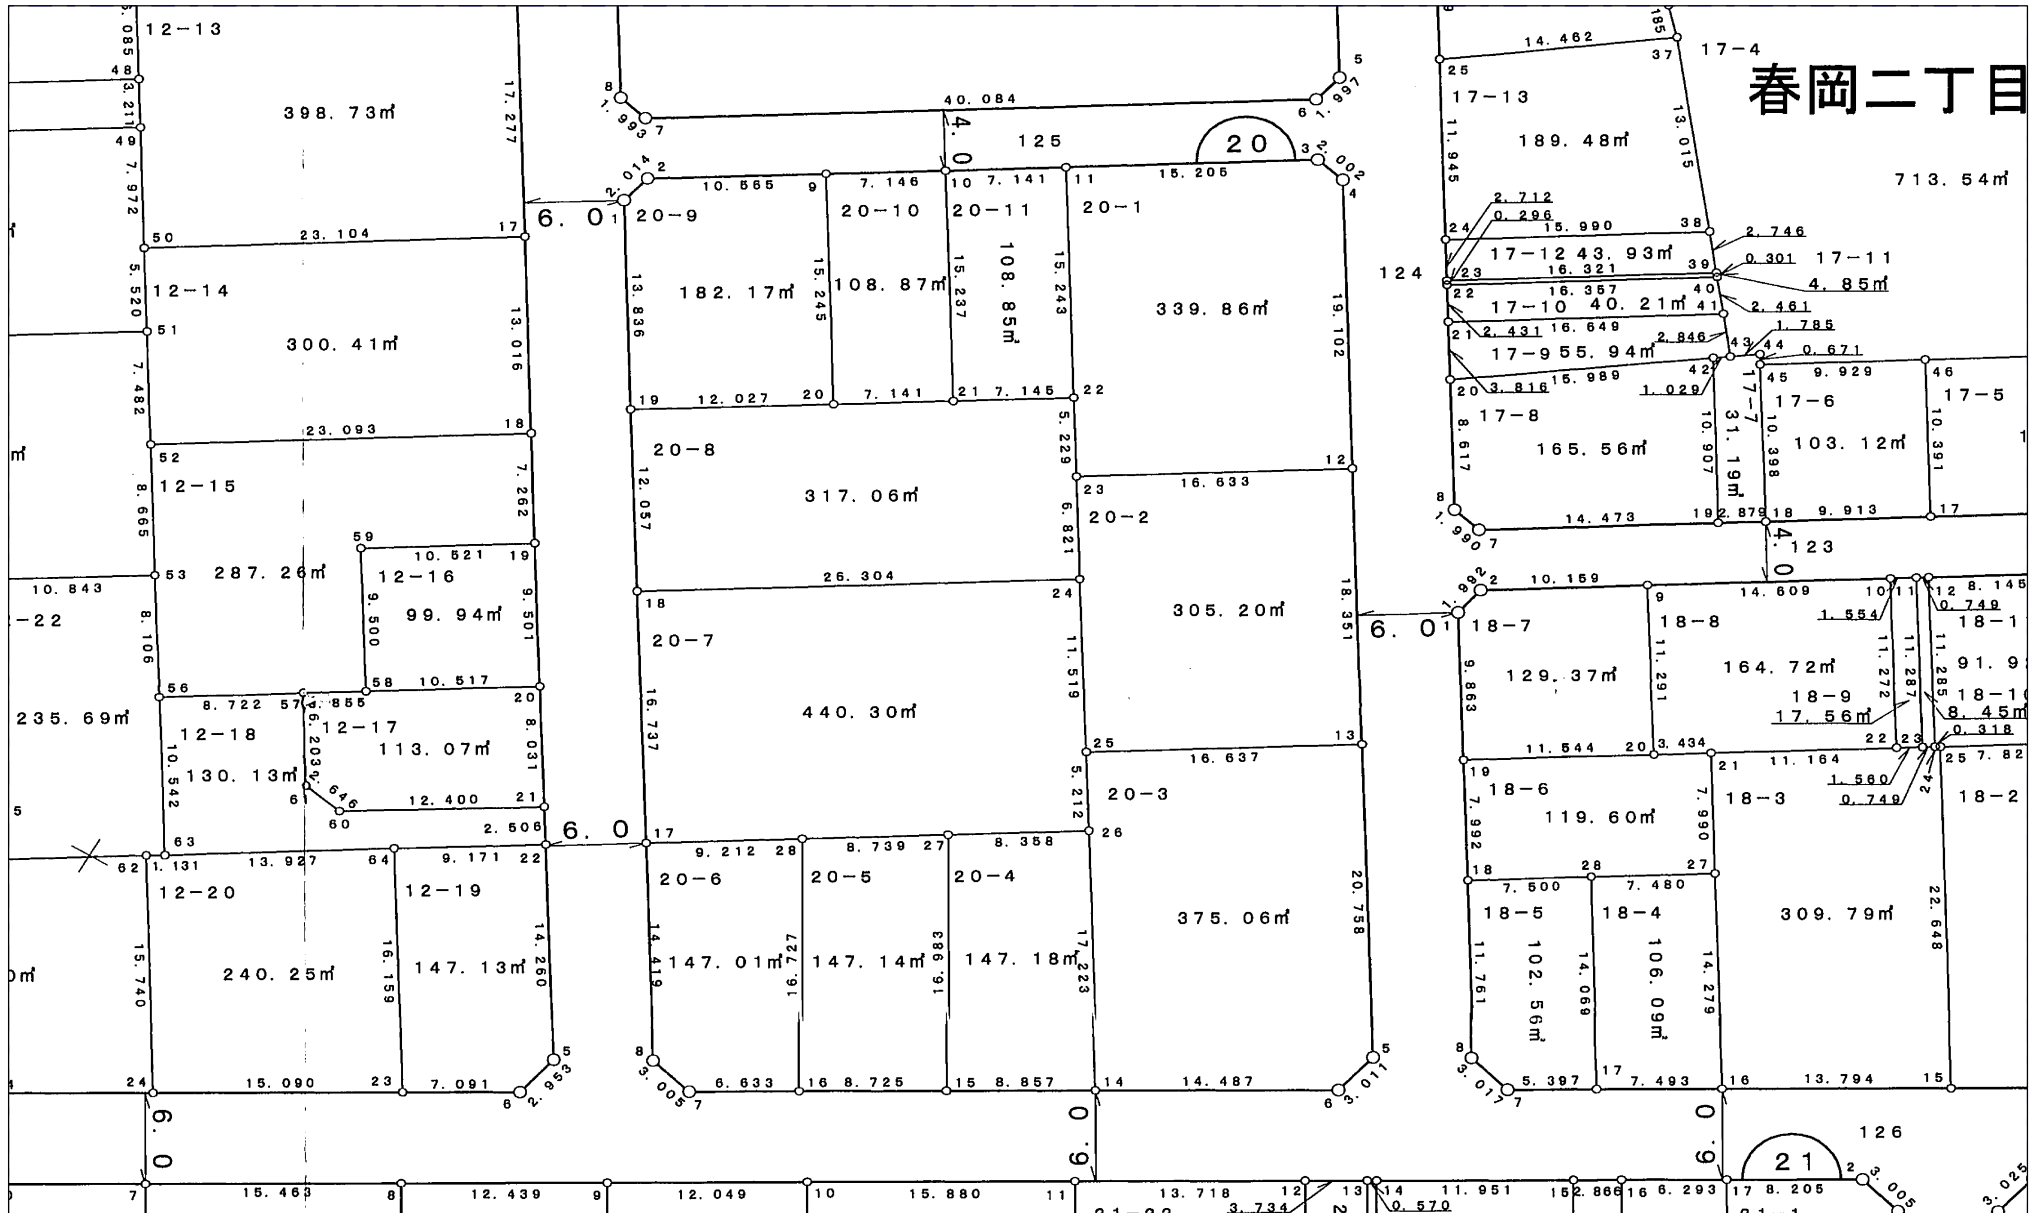

深作西部地区区画整理事業

換地処分 平成21年1月9日

【参考図】

※記載内容は換地処分当時の状況を示したものであり、現在の境界の位置を証明するものではありません。