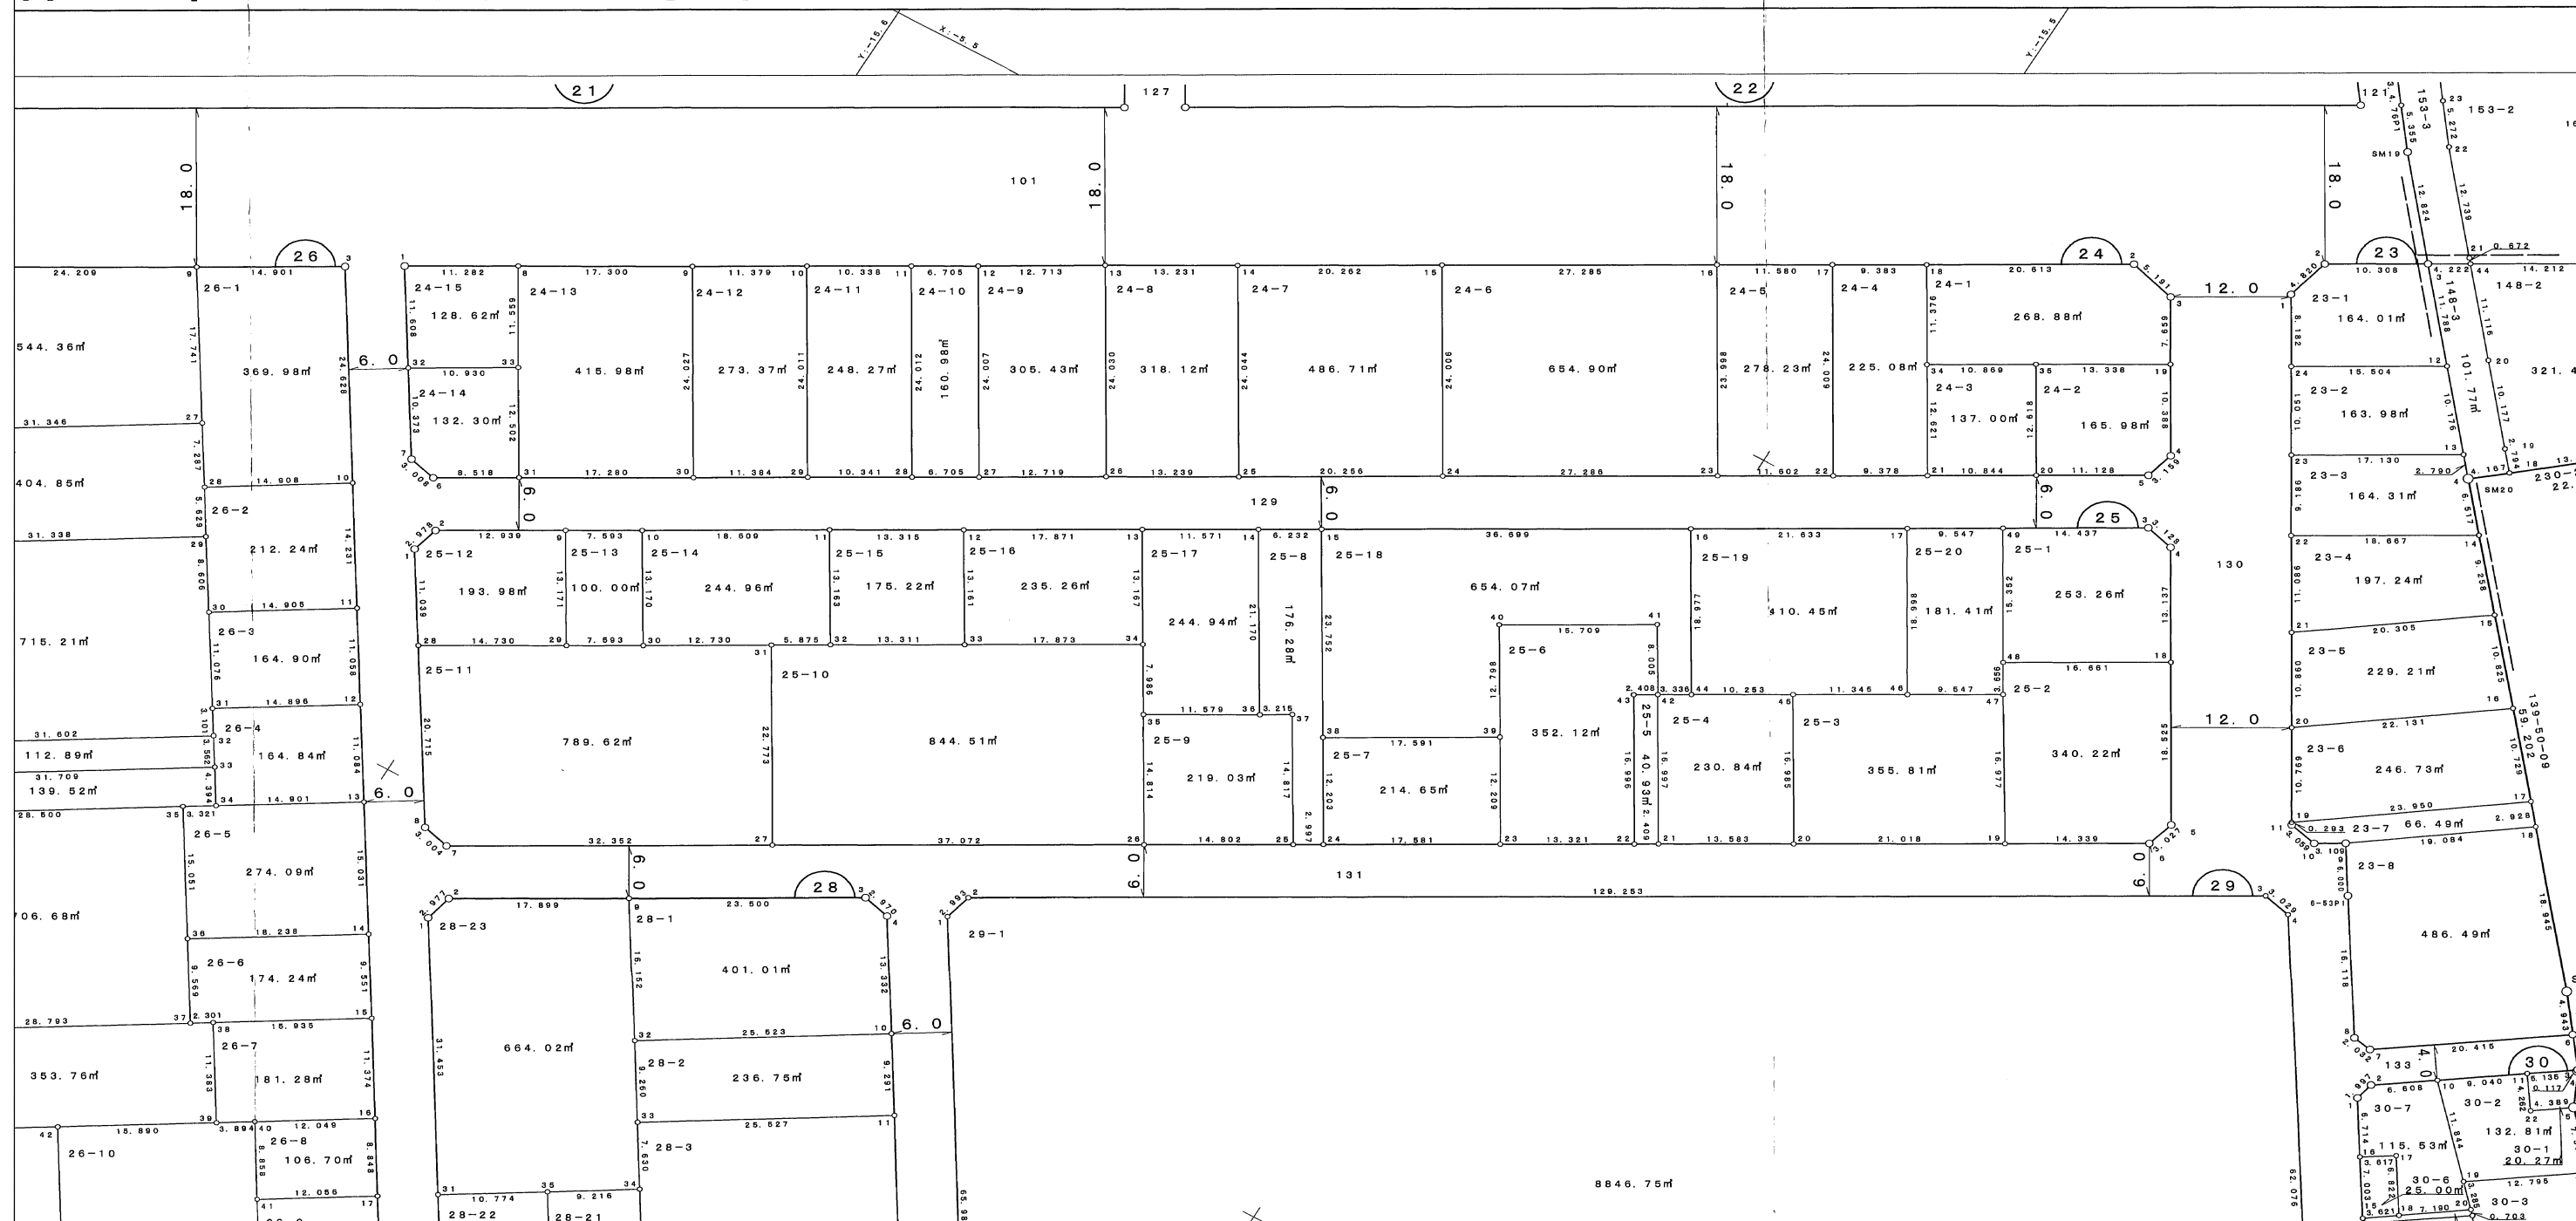

作西部土地区画整理事業

出来形確認測量原図 (換地 図)

続

【参考図】

※記載内容は換地処分当時の状況を示したものであり、現在の境界の位置を証明するものではありません。