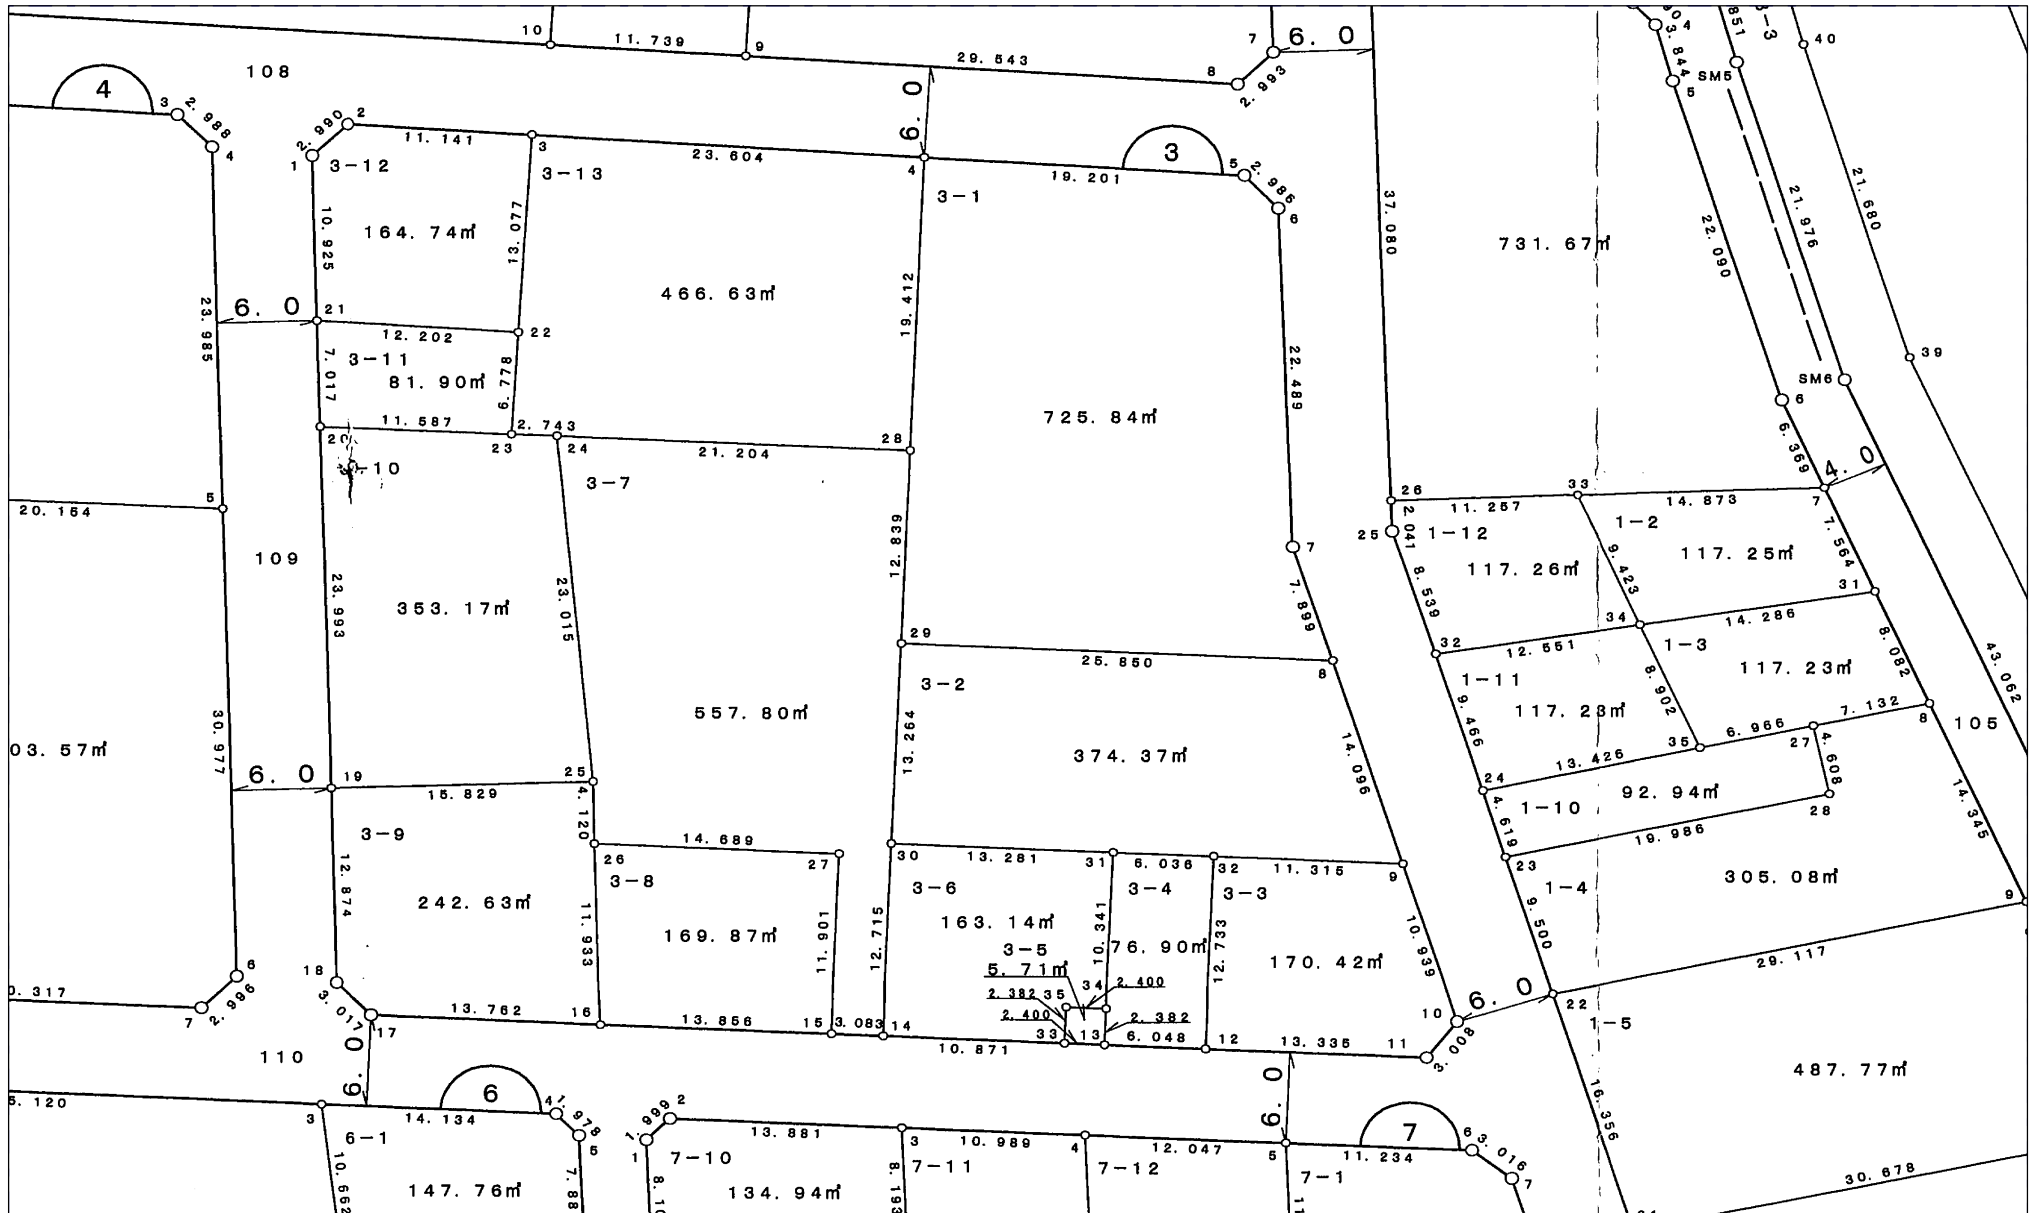

深作西部土地区画整理事業

換地処分 平成21年1月9日

【参考図】

※記載内容は換地処分当時の状況を示したものであり、現在の境界の位置を証明するものではありません。