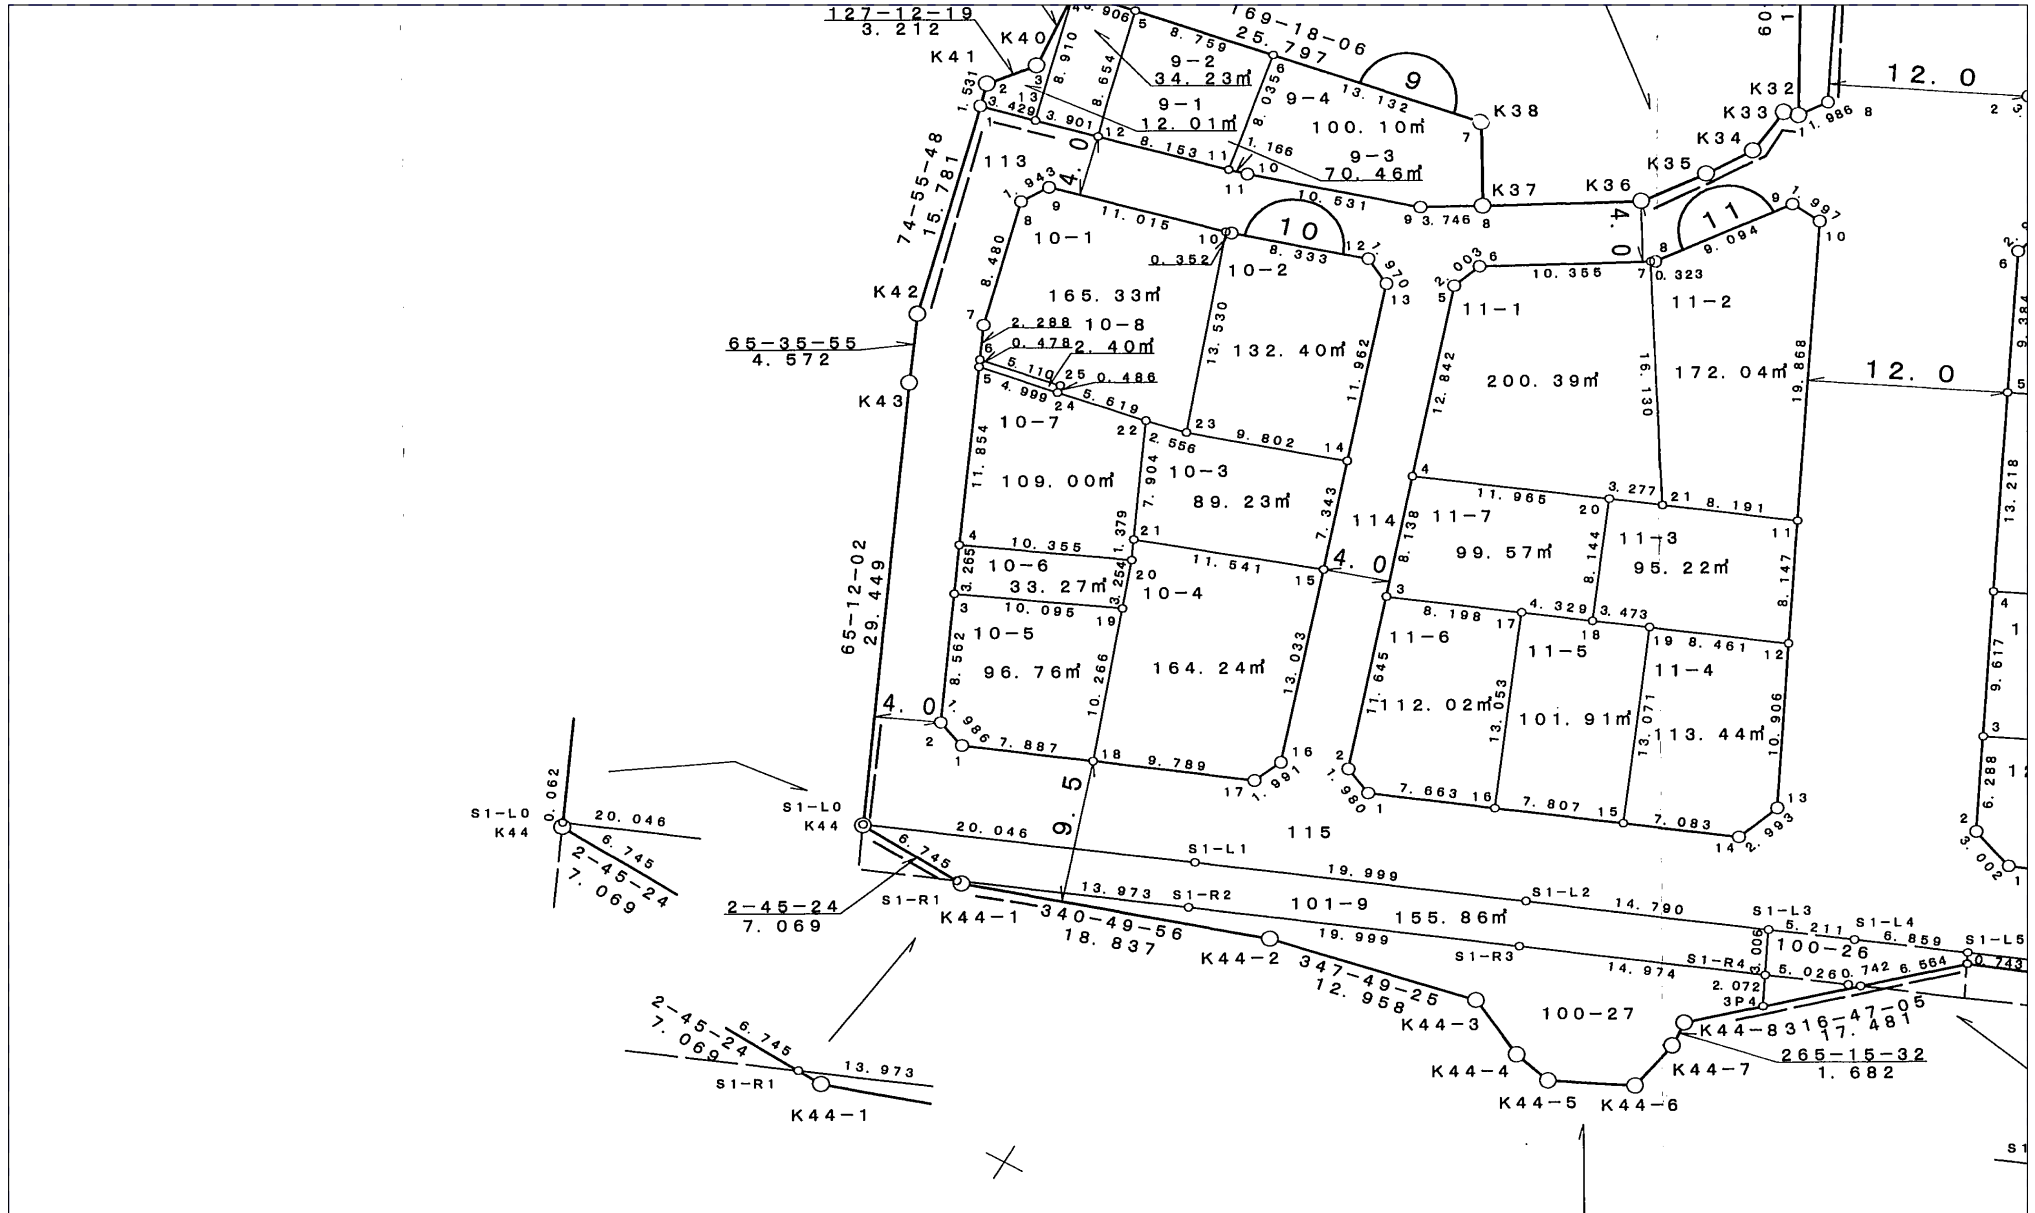

# 深作西部土地区画整理事業

換地処分 平成21年1月9日

## 【参考図】

※記載内容は換地処分当時の状況を示したものであり、現在の境界の位置を証明するものではありません。