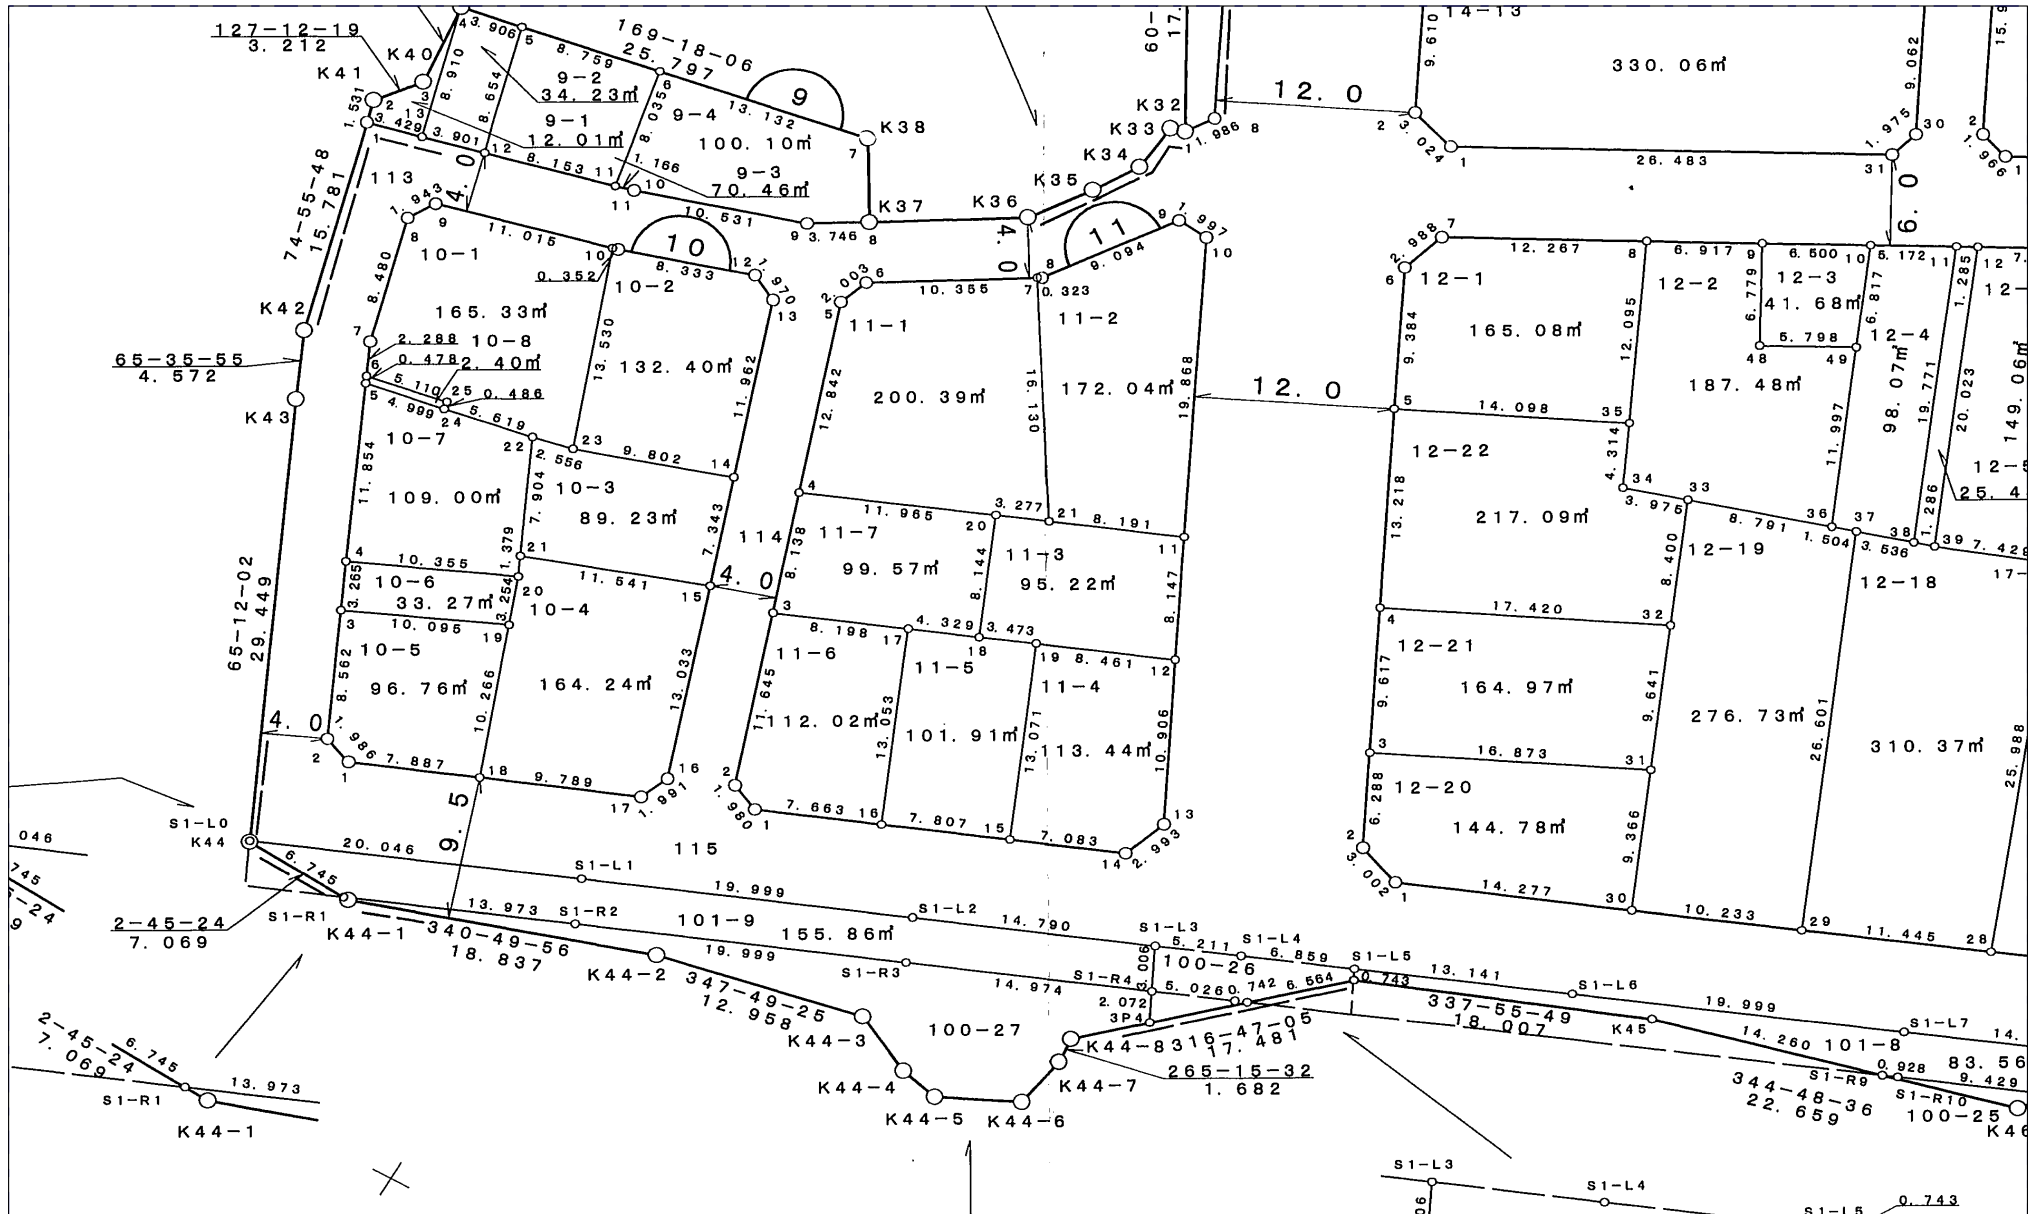

深作西部地区画整理事業

換地処分 平成21年1月9日

【参考図】

※記載内容は換地処分当時の状況を示したものであり、現在の境界の位置を証明するものではありません。