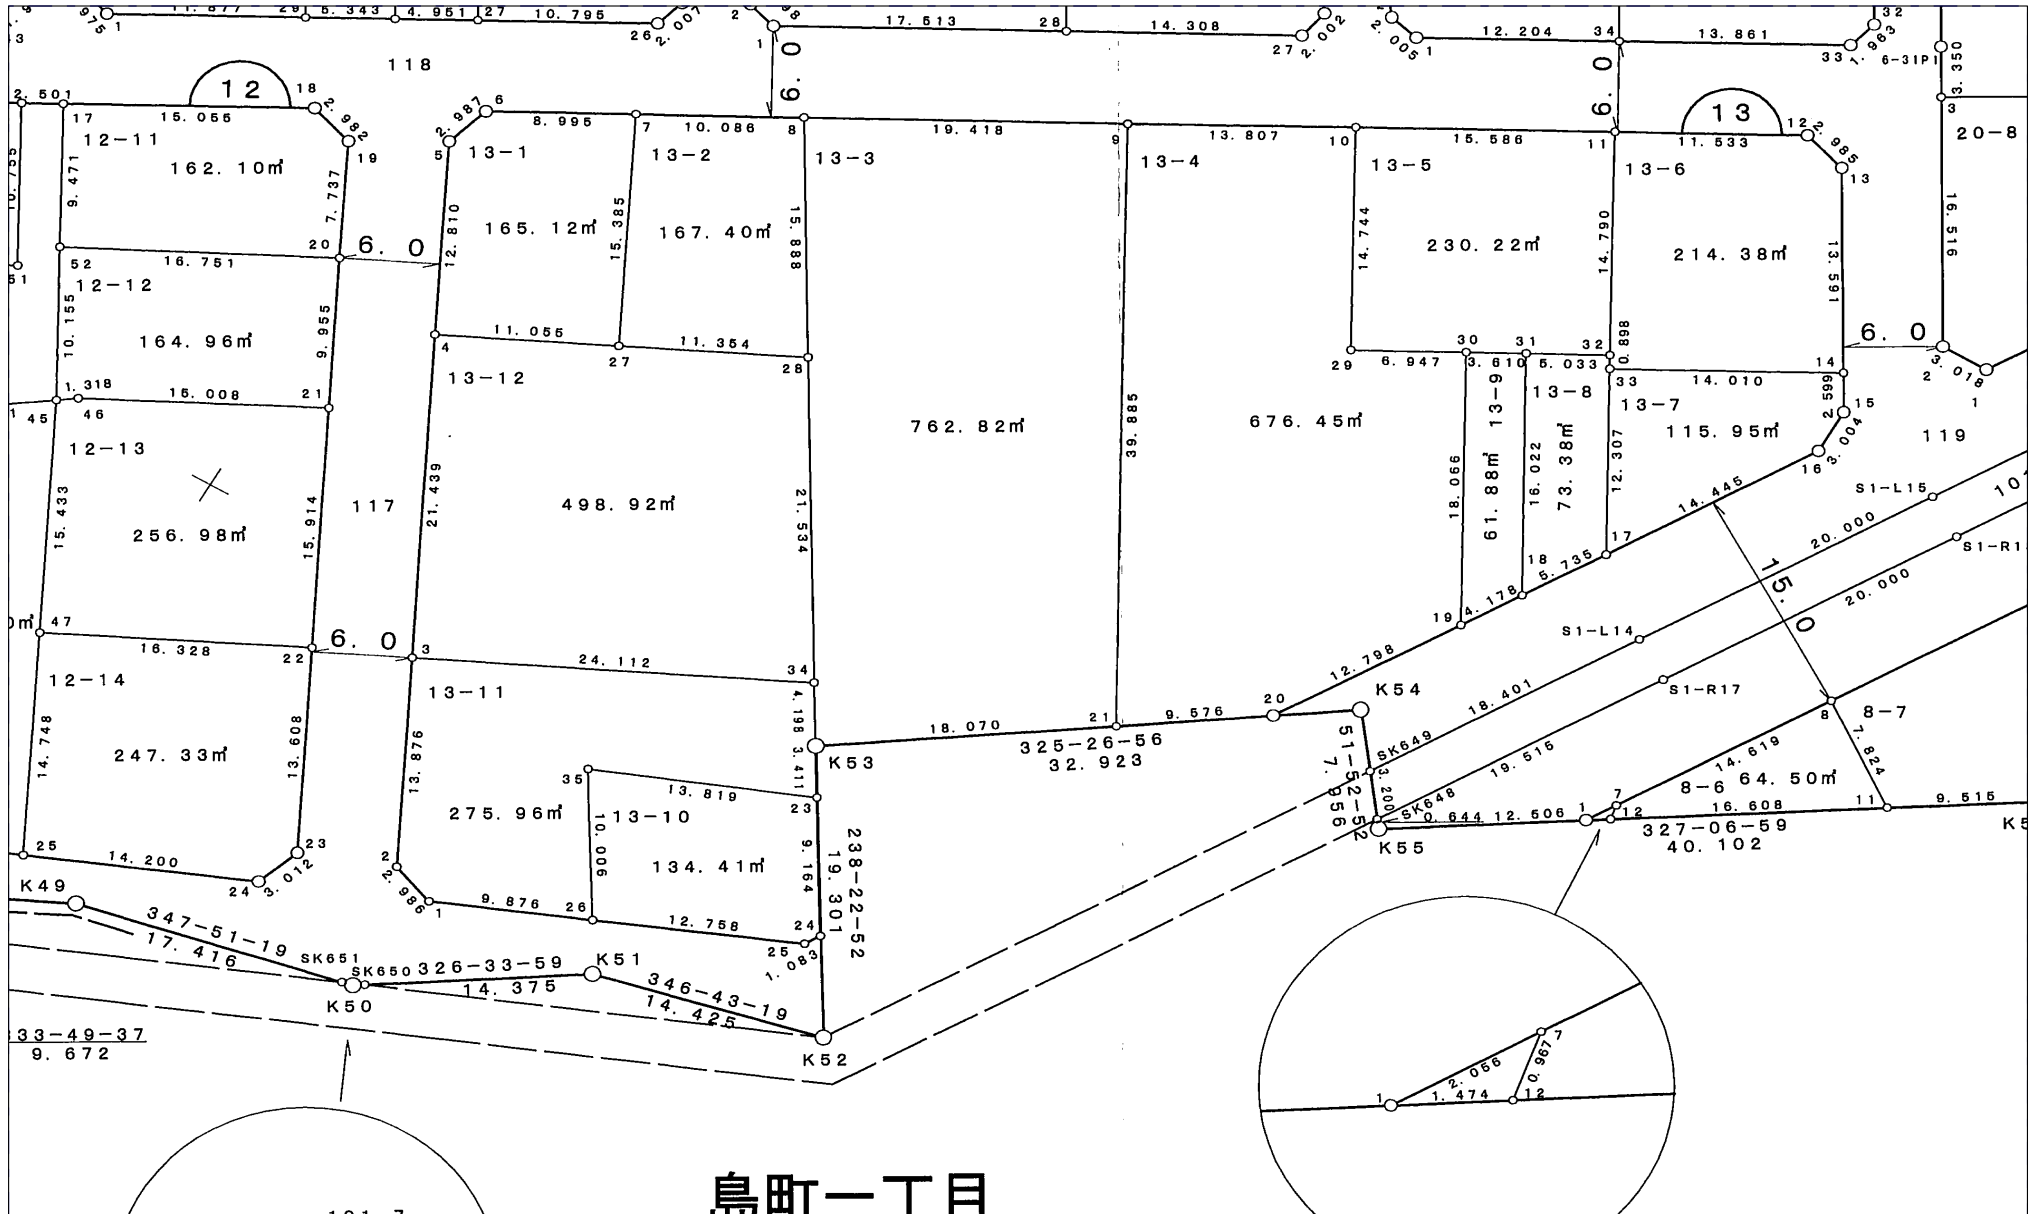

深作西部地区画整理事業

換地処分 平成21年1月9日

【参考図】

※記載内容は換地処分当時の状況を示したものであり、現在の境界の位置を証明するものではありません。