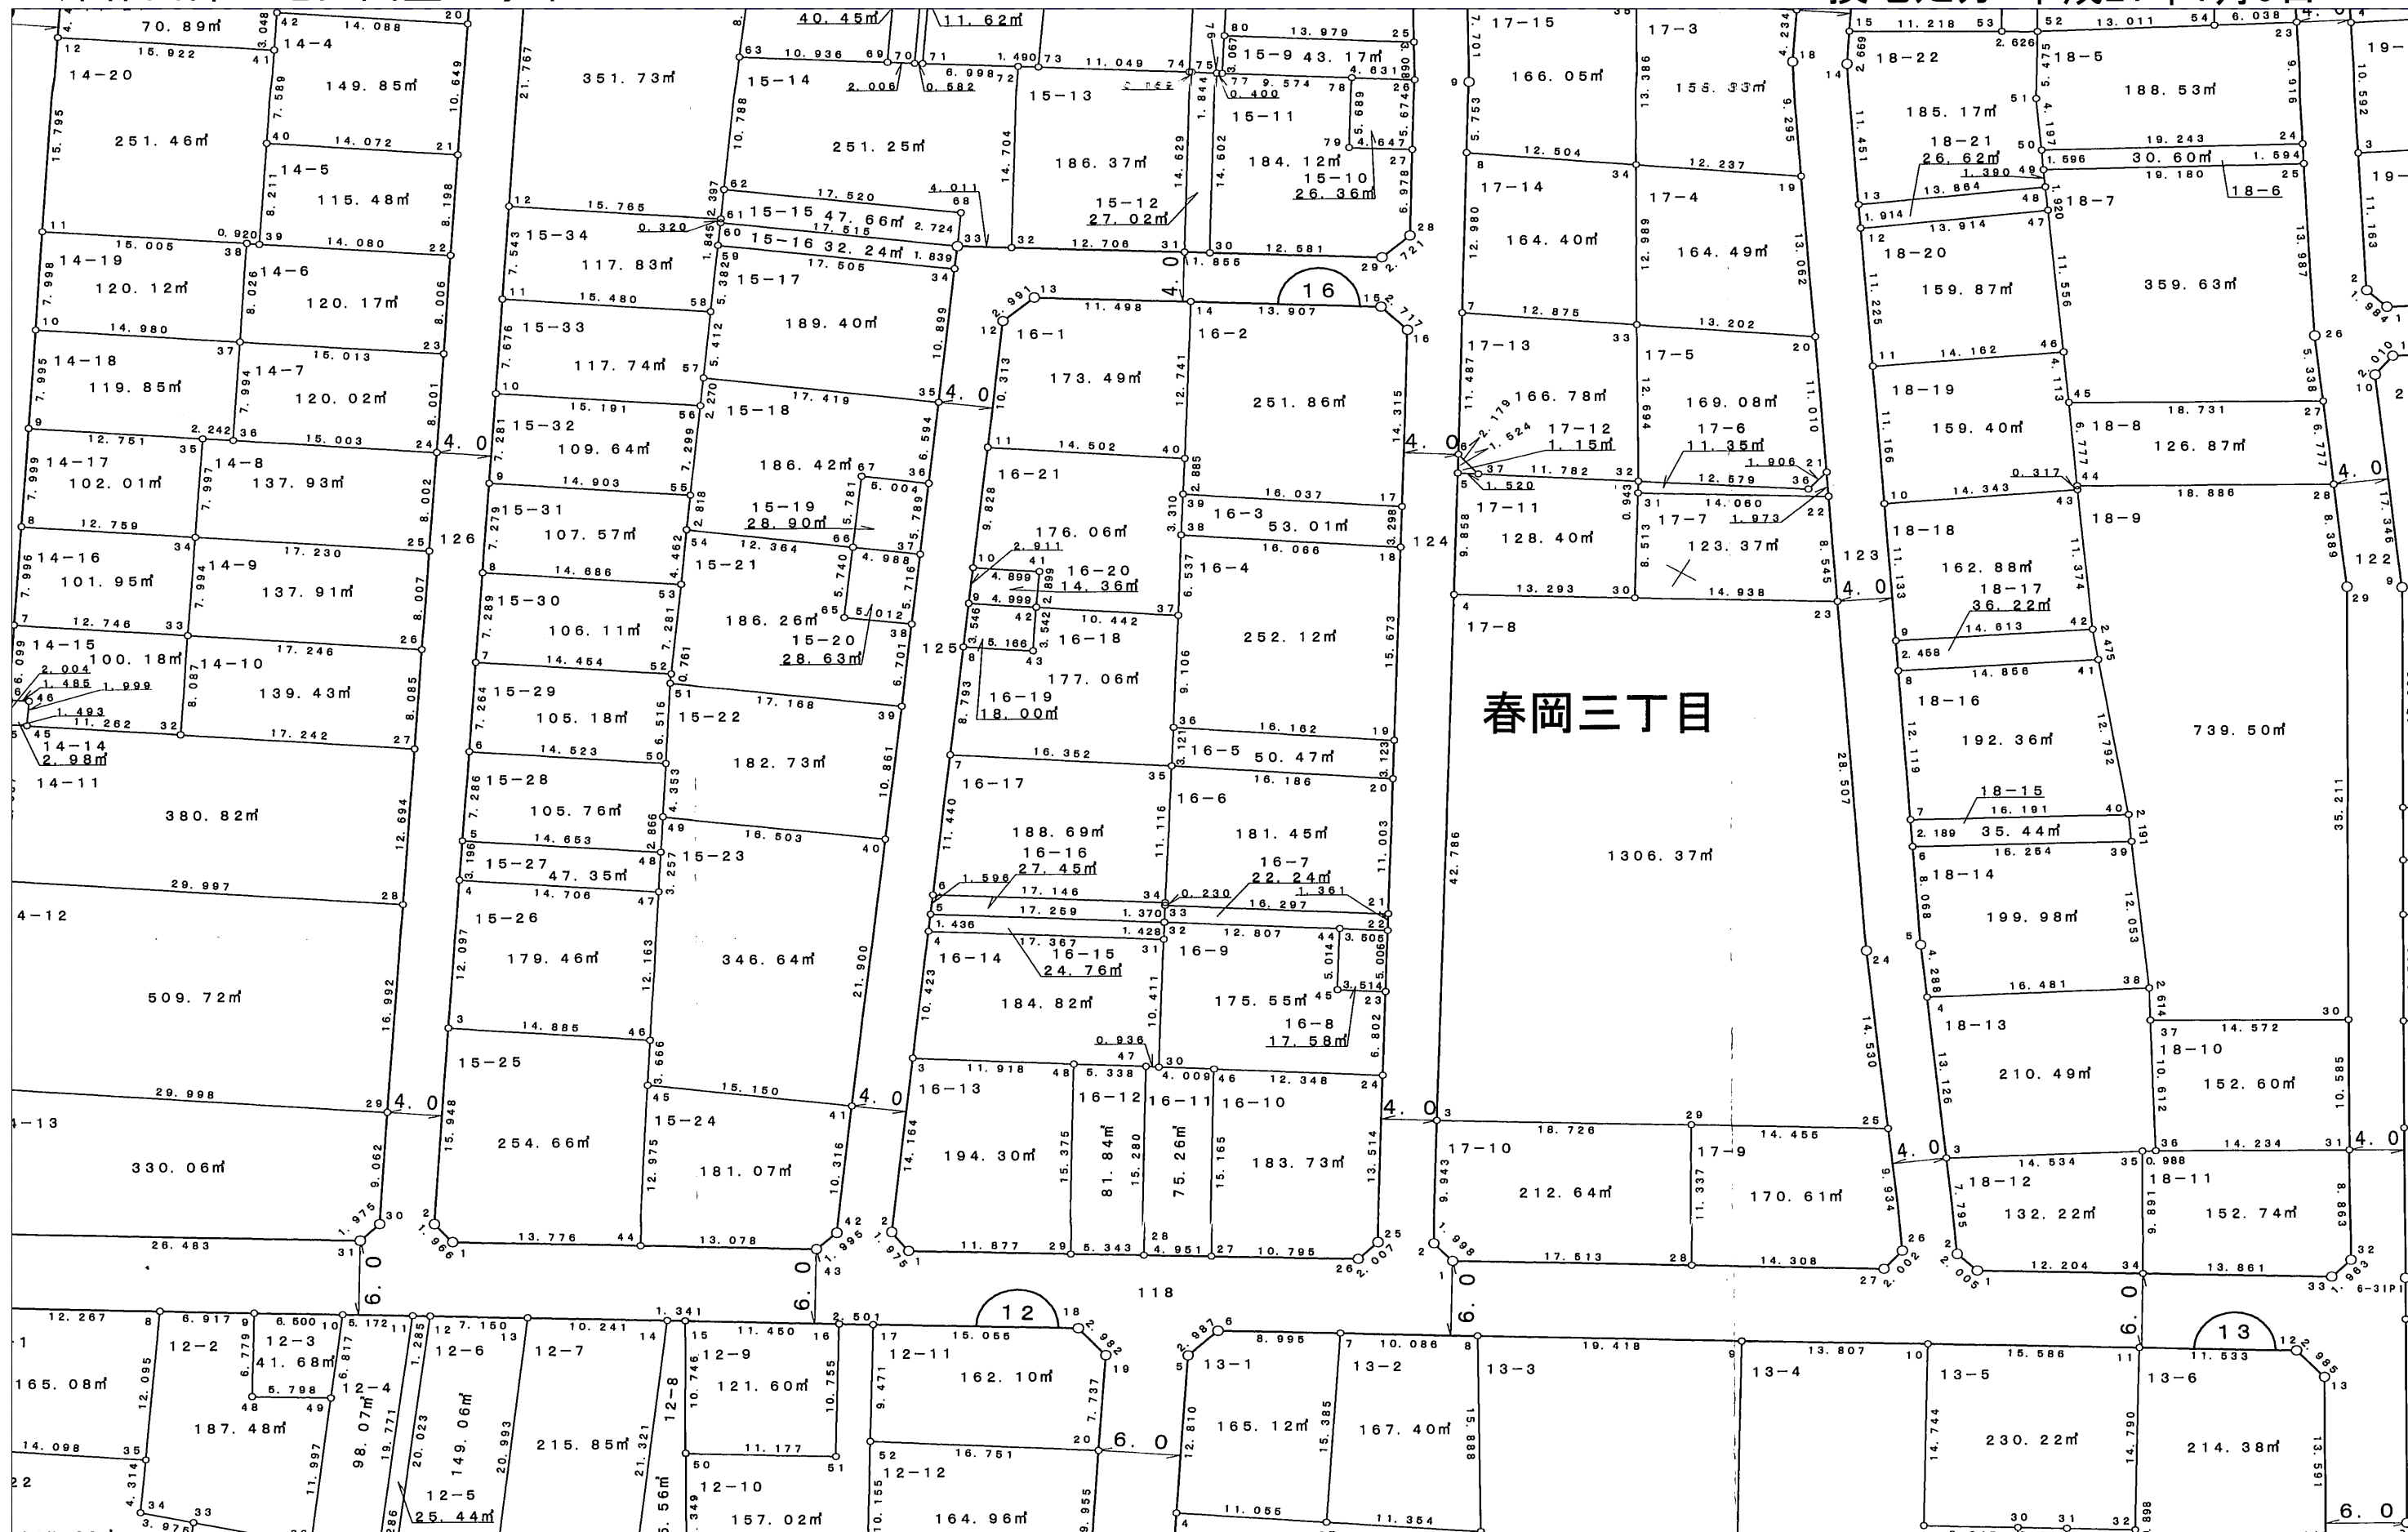

深作西部土地区画整理事業

換地処分 平成21年1月9日

【参考図】

※記載内容は換地処分当時の状況を示したものであり、現在の境界の位置を証明するものではありません。