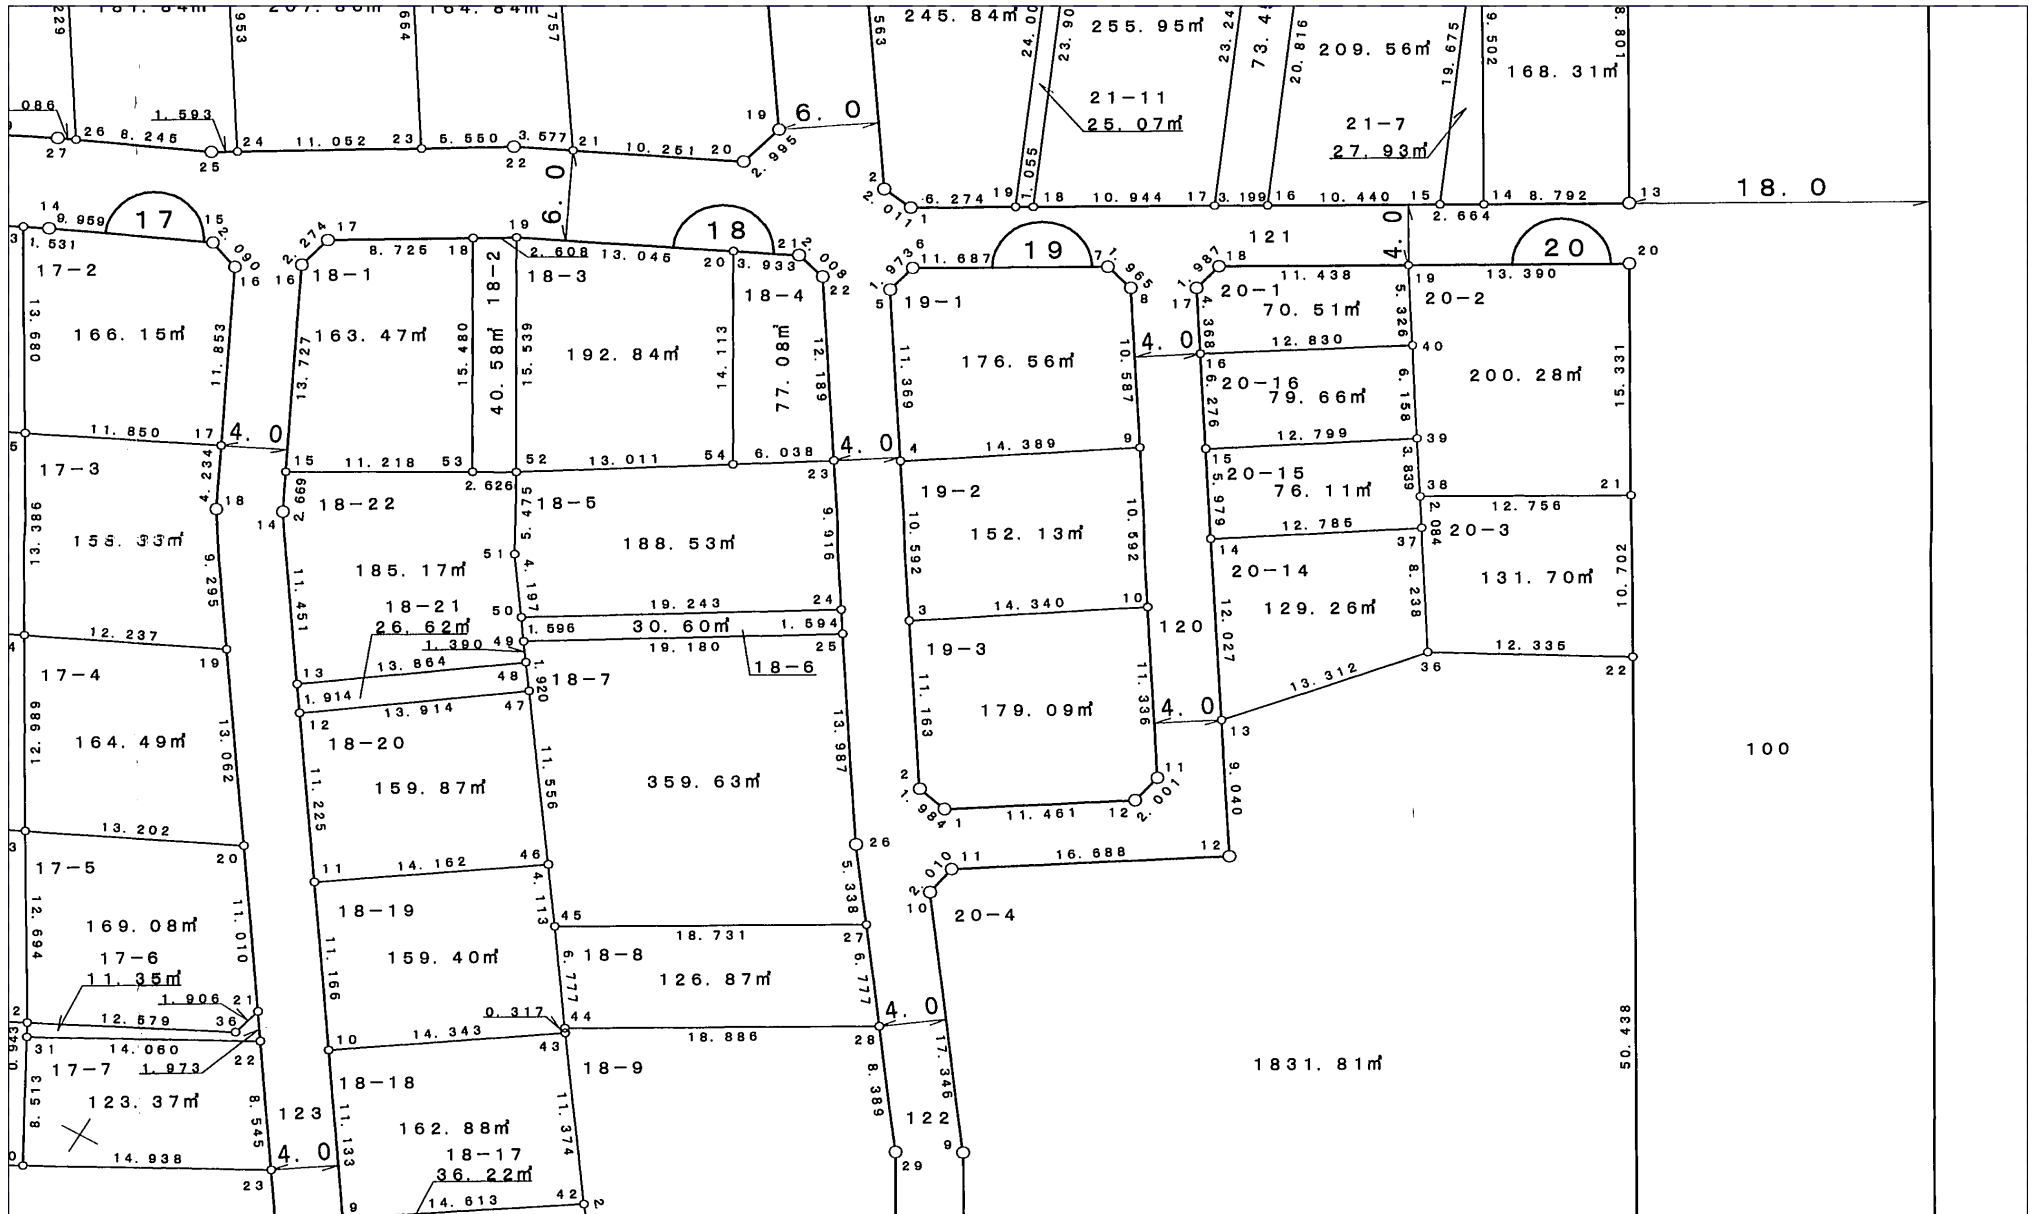

深作西部地区画整理事業

換地処分 平成21年1月9日

【参考図】

※記載内容は換地処分当時の状況を示したものであり、現在の境界の位置を証明するものではありません。