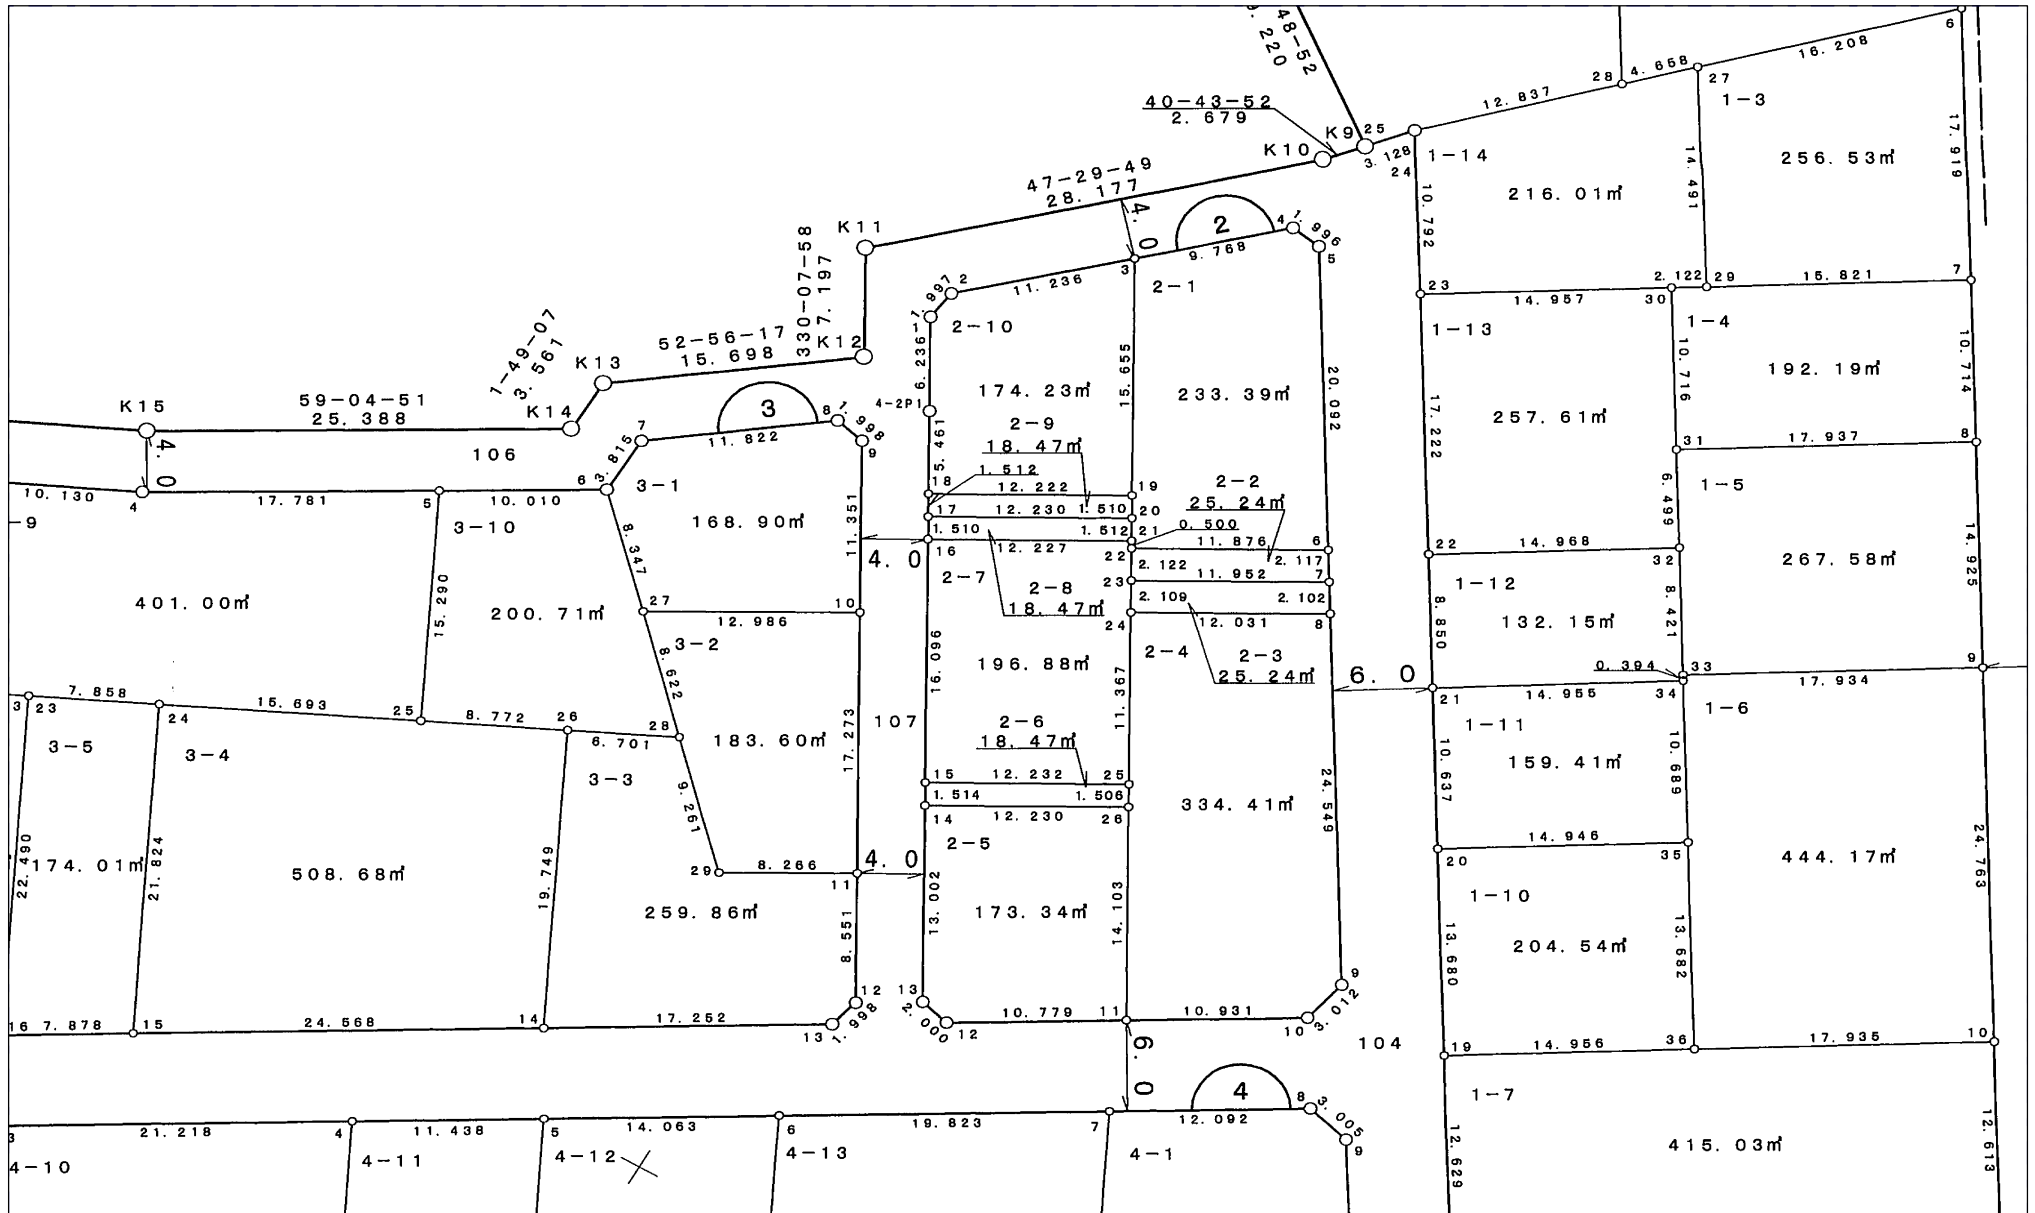

深作西部土地区画整理事業

換地処分 平成21年1月9日

【参考図】

※記載内容は換地処分当時の状況を示したものであり、現在の境界の位置を証明するものではありません。