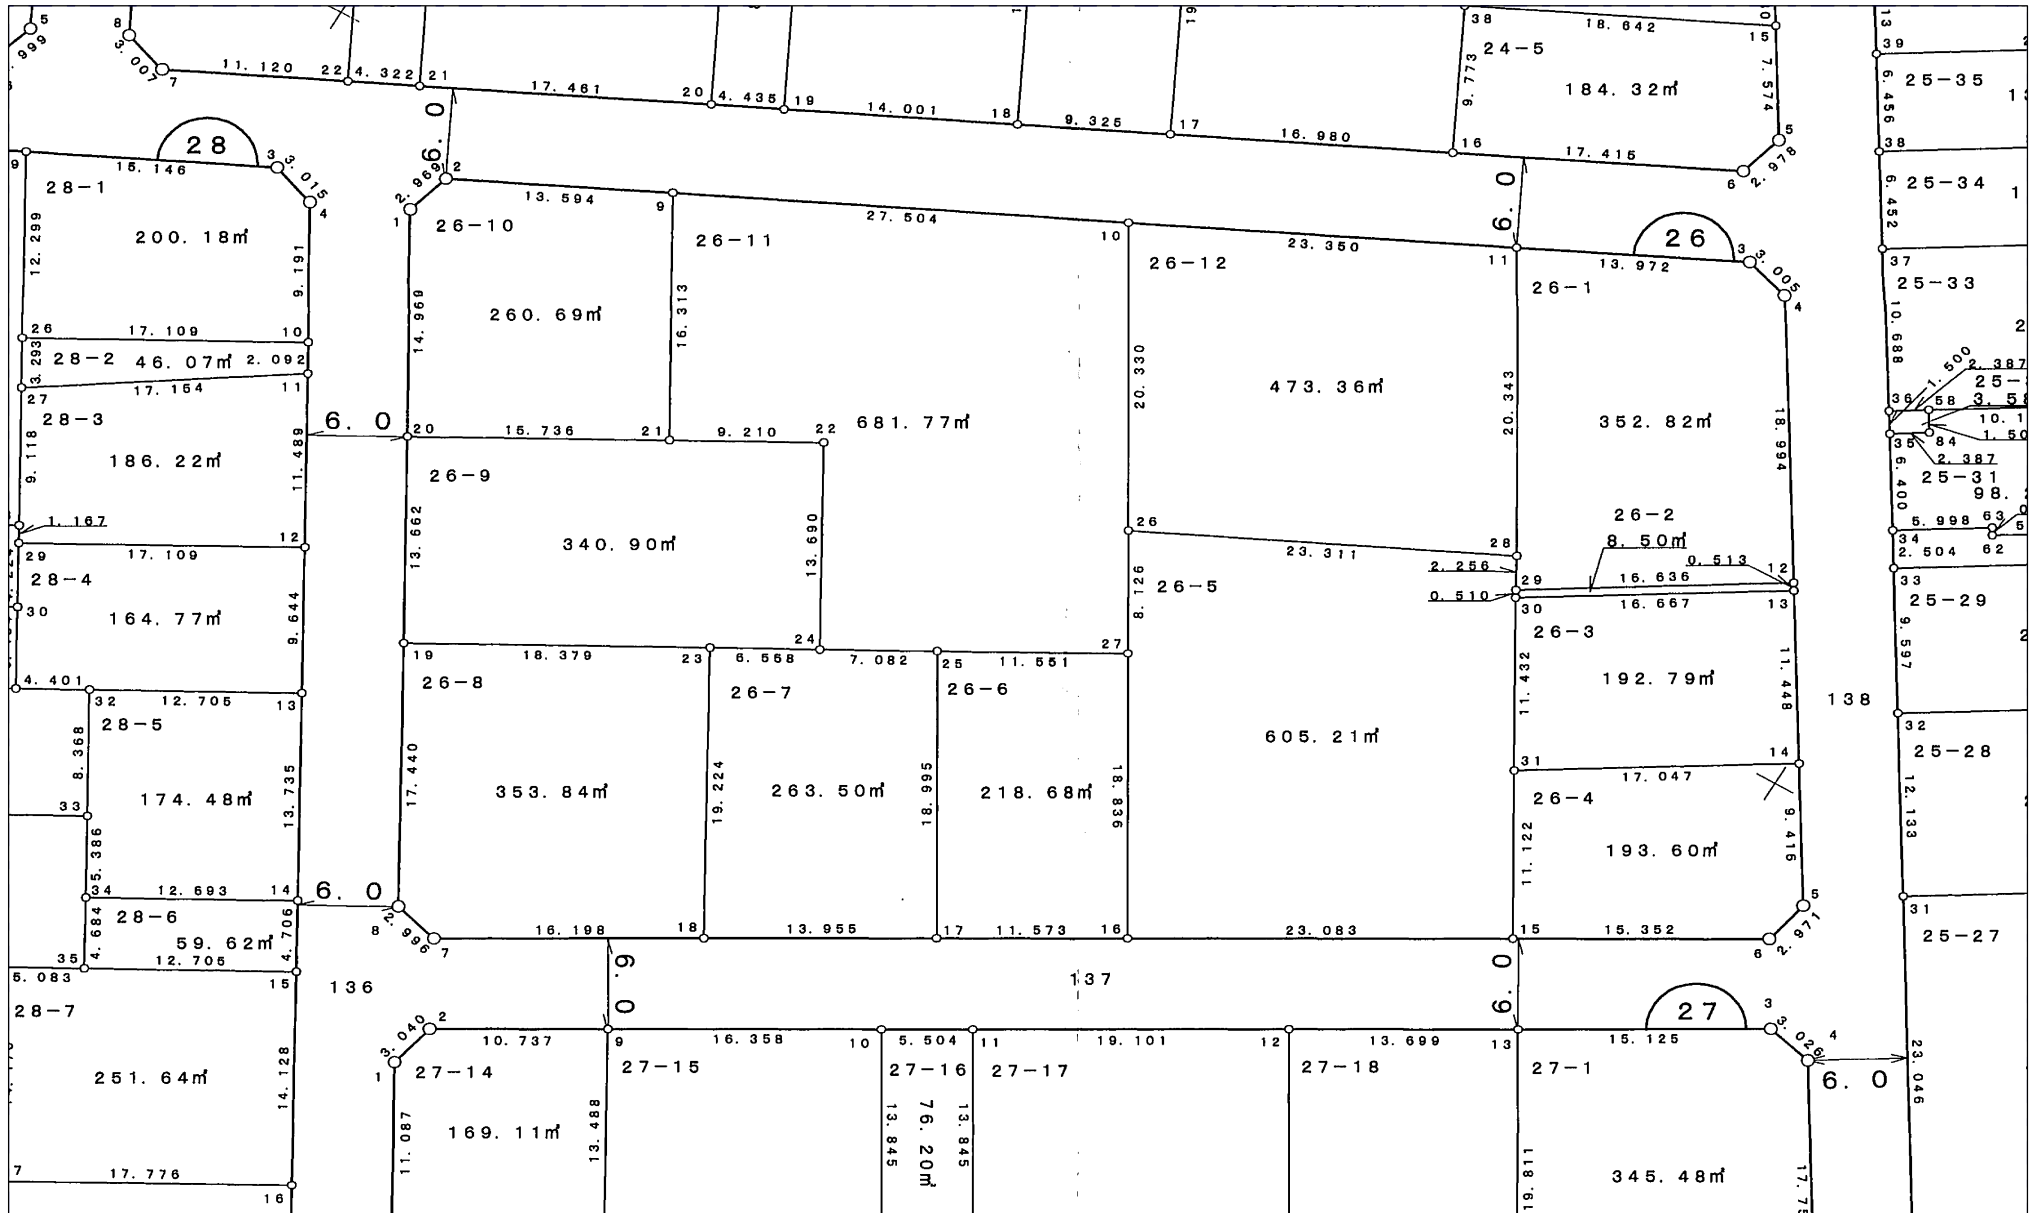

深作西部土地区画整理事業

換地処分 平成21年1月9日

【参考図】

※記載内容は換地処分当時の状況を示したものであり、現在の境界の位置を証明するものではありません。