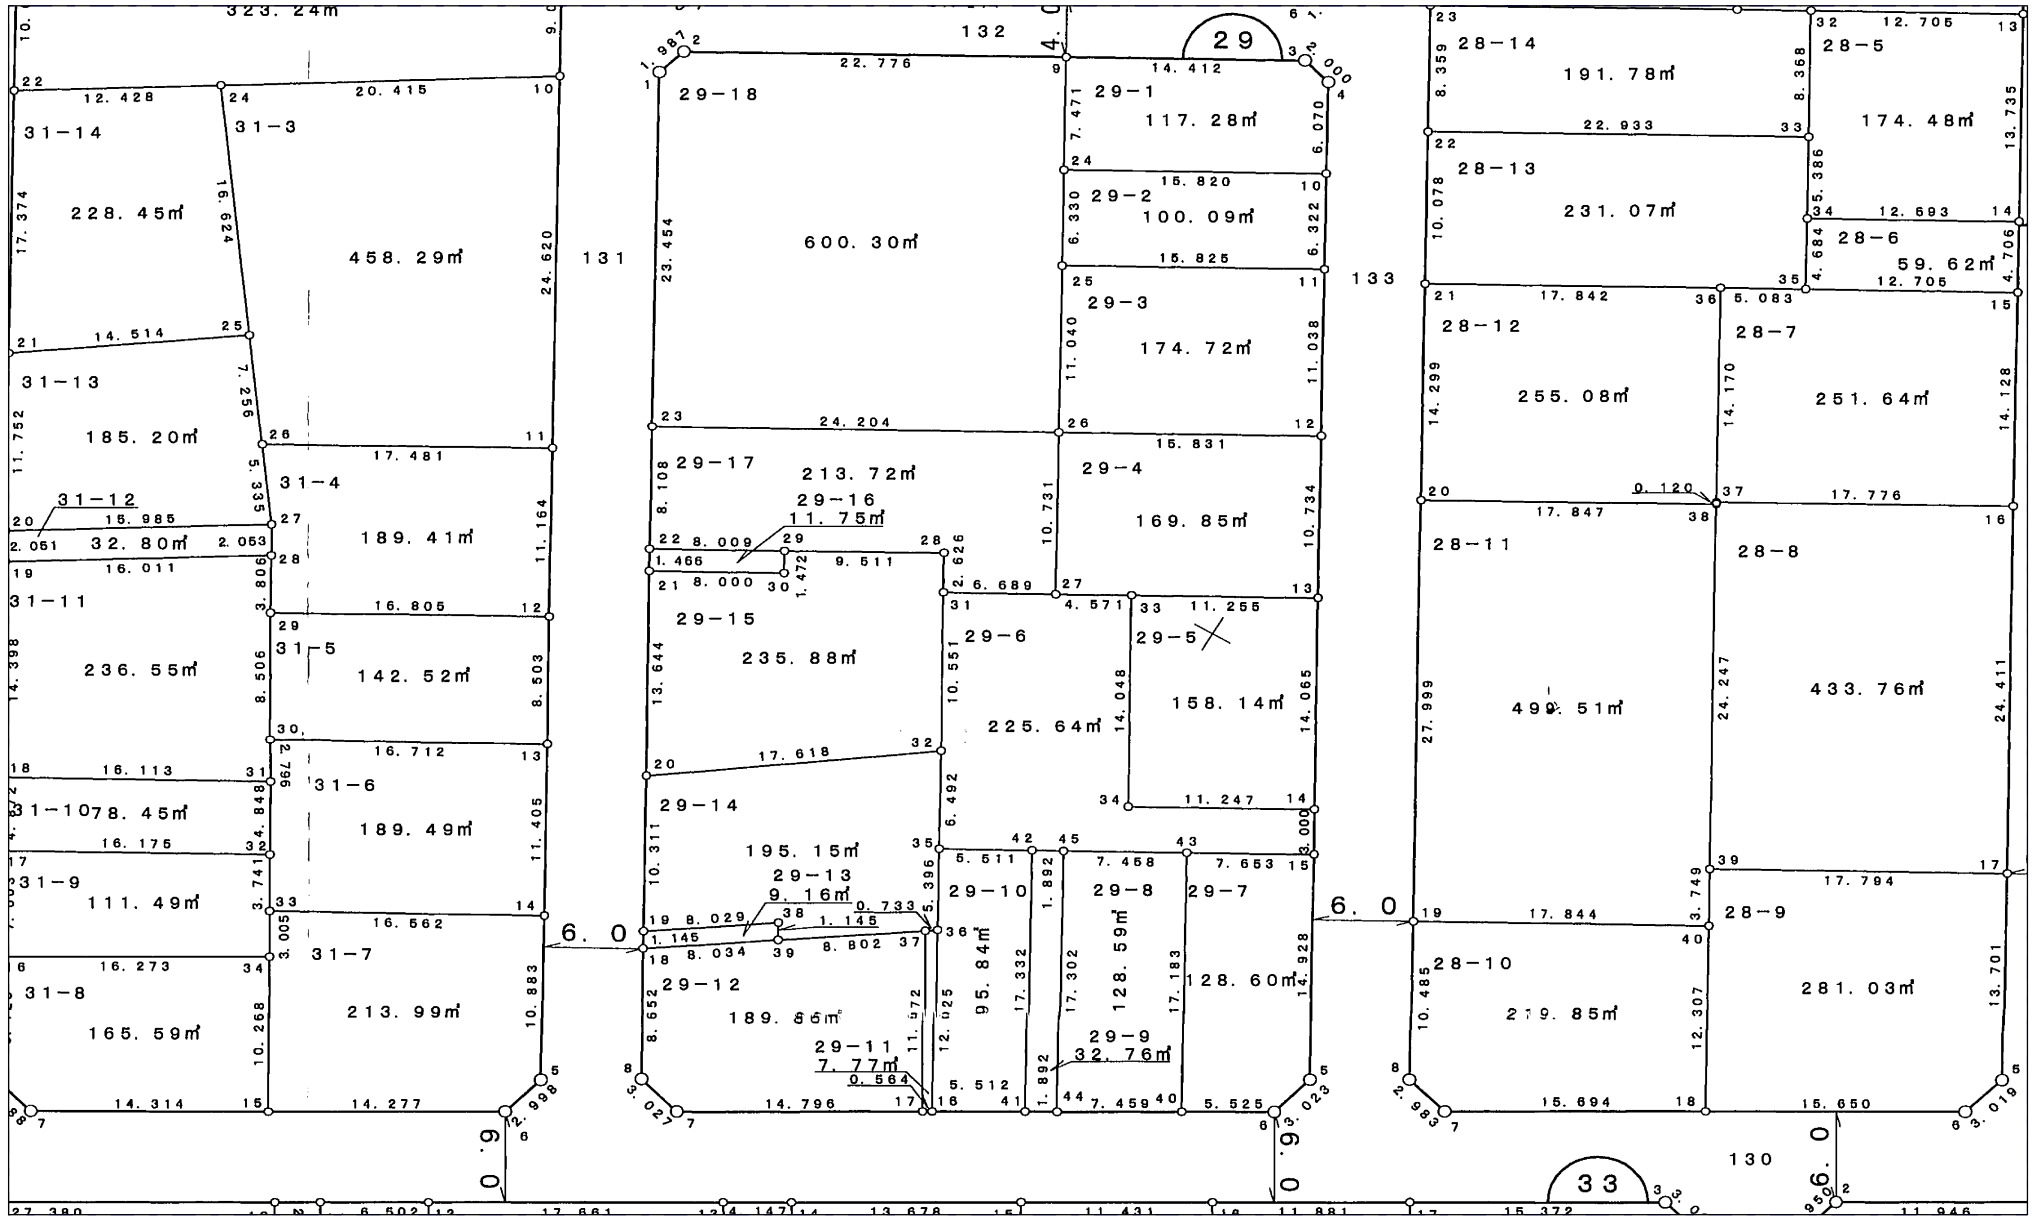

深作西部地区区画整理事業

換地処分 平成21年1月9日

【参考図】

※記載内容は換地処分当時の状況を示したものであり、現在の境界の位置を証明するものではありません。