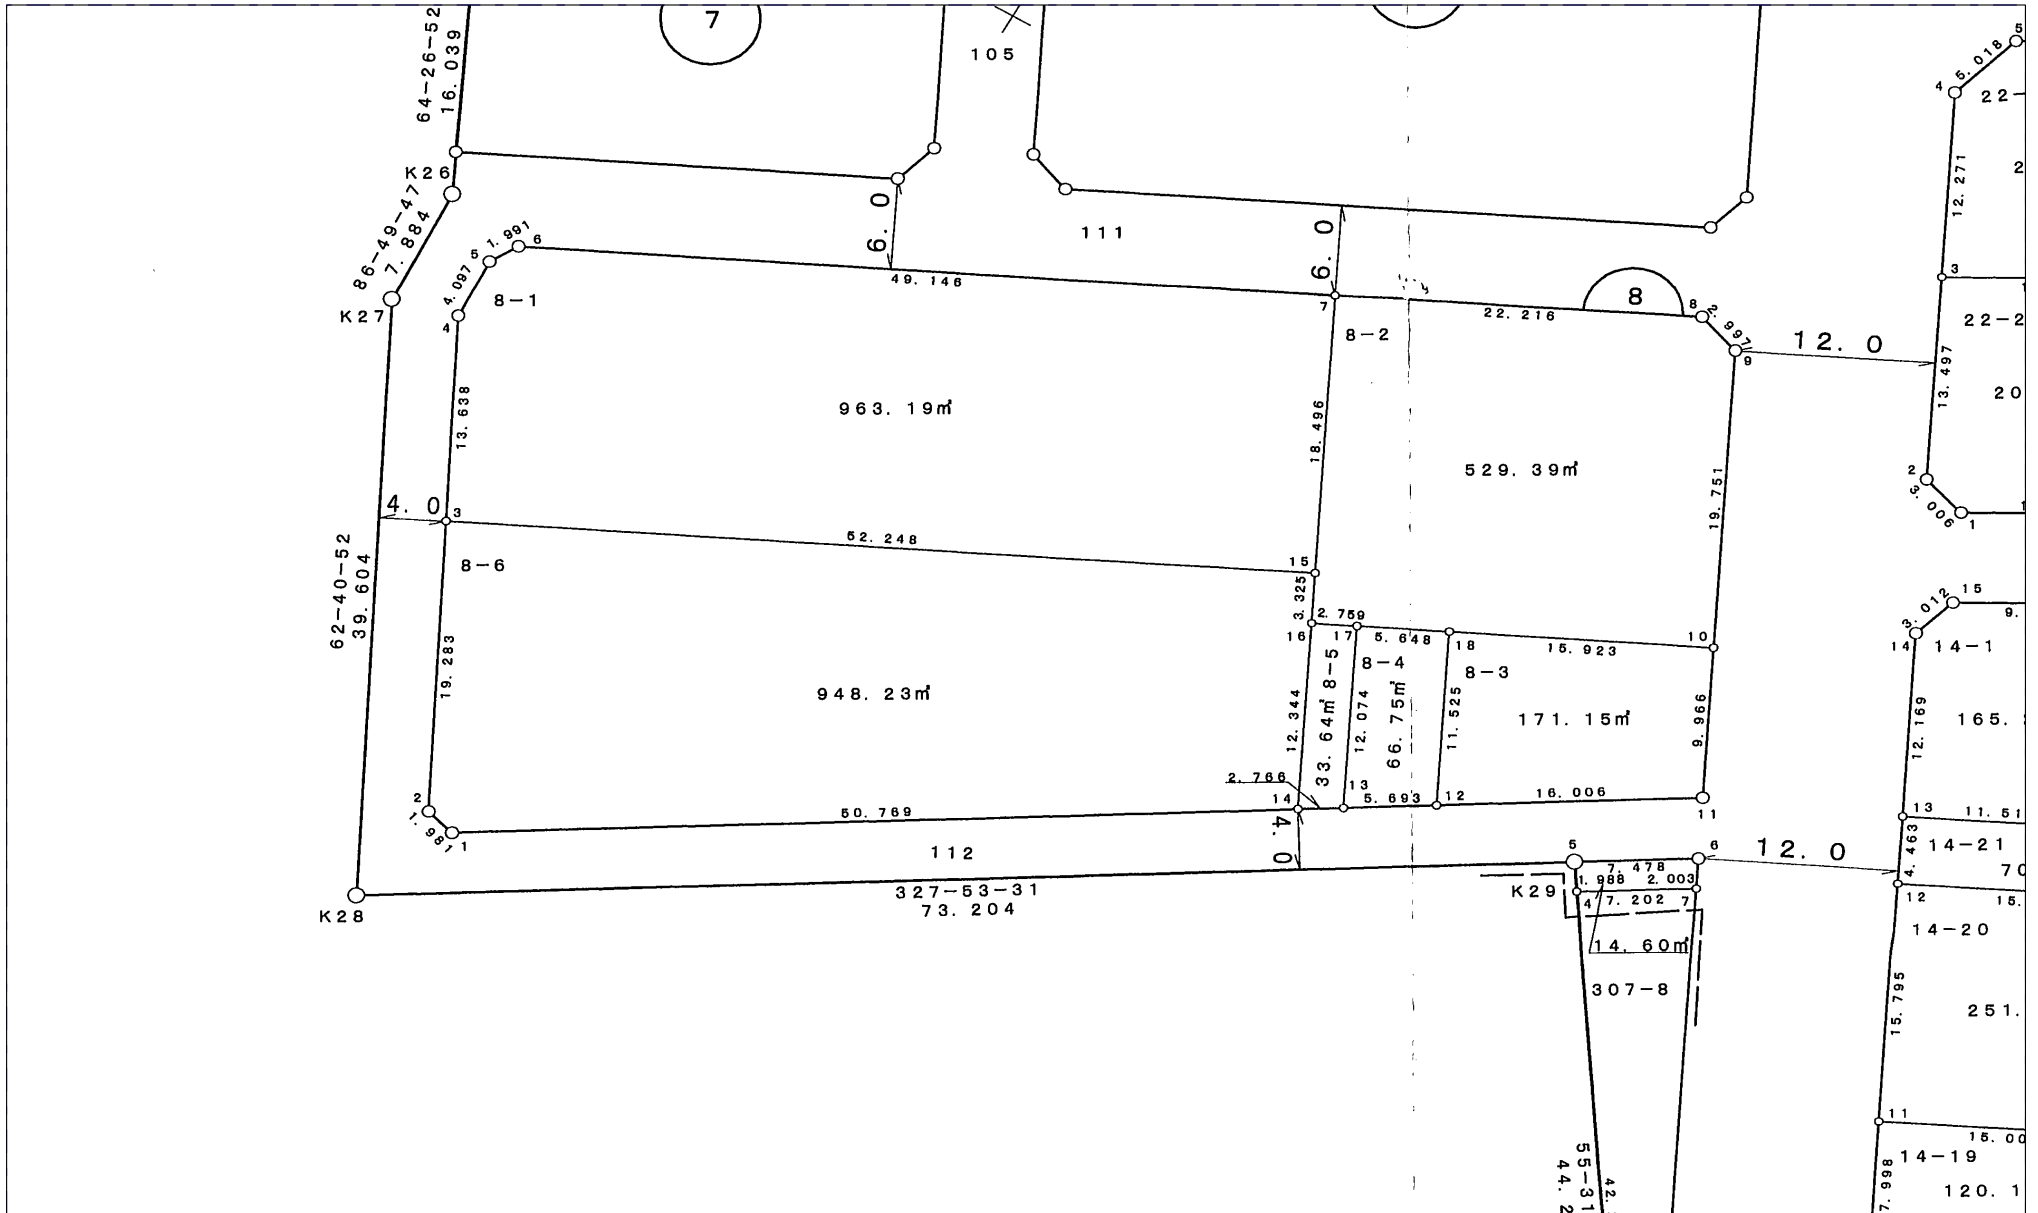

深作西部土地区画整理事業

換地処分 平成21年1月9日

【参考図】

※記載内容は換地処分当時の状況を示したものであり、現在の境界の位置を証明するものではありません。