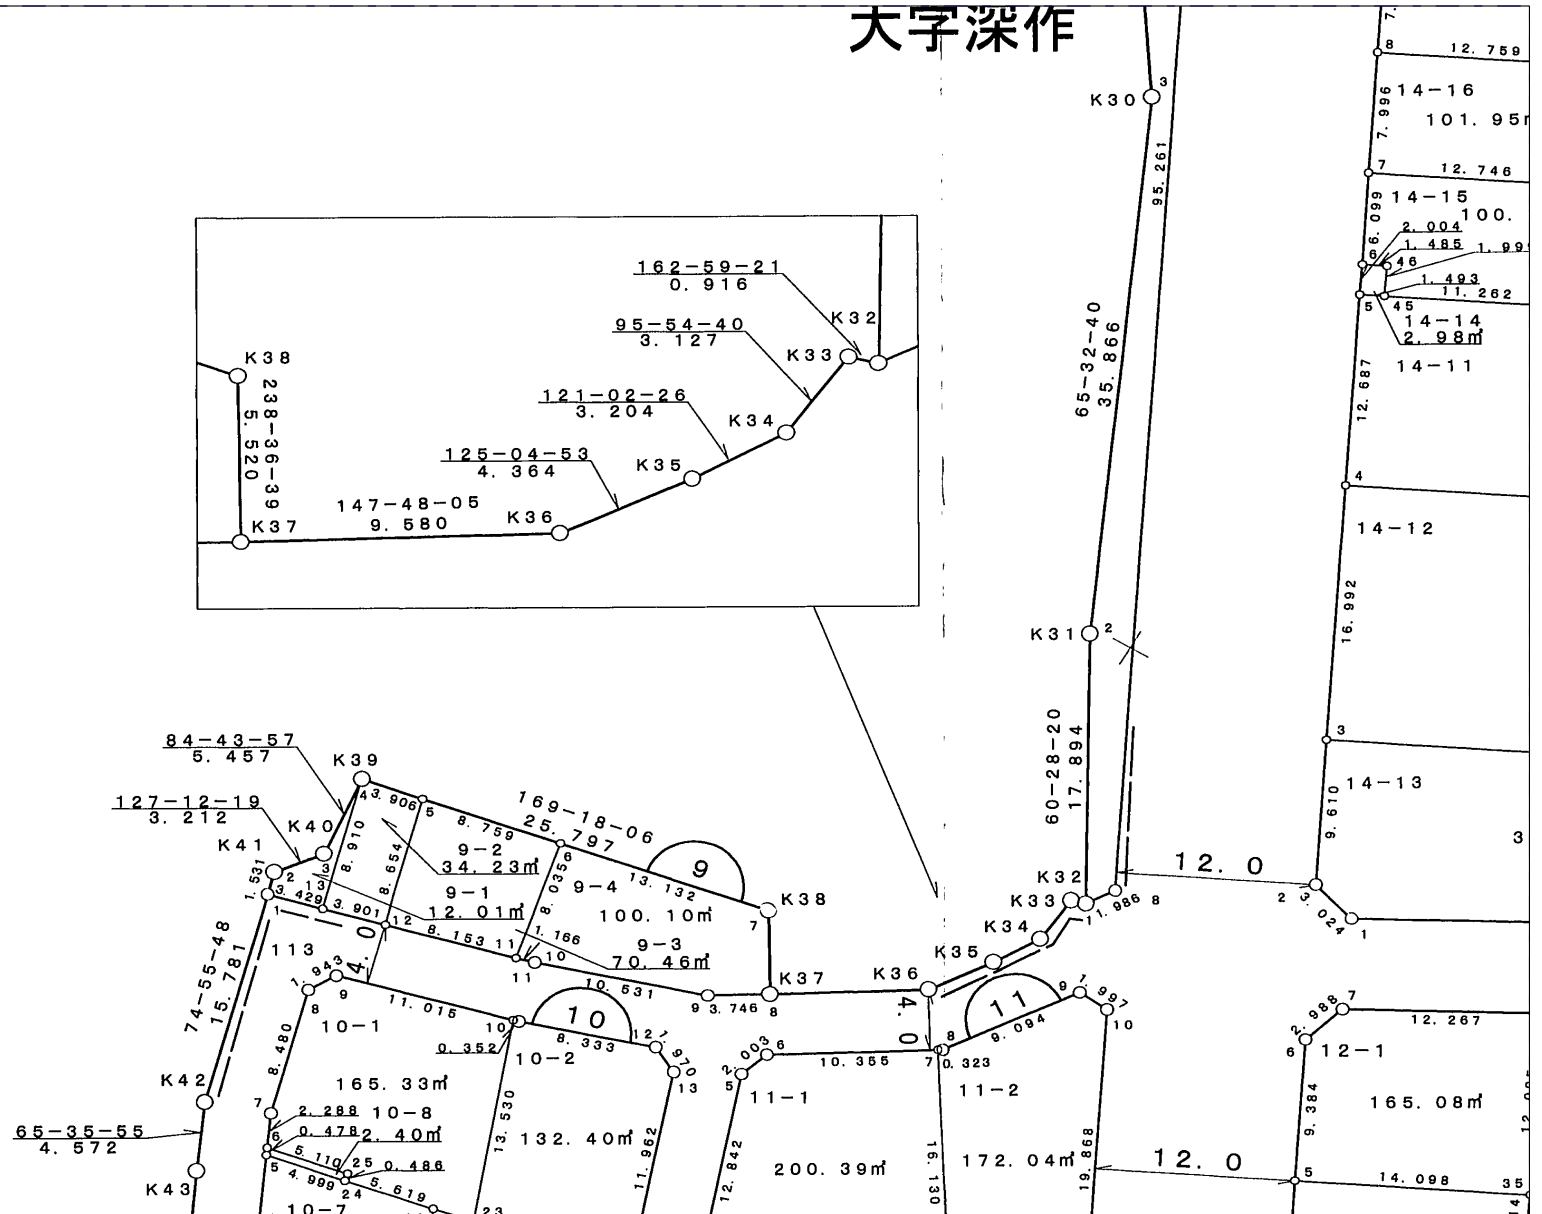

# 深作西部土地区画整理事業

換地処分 平成21年1月9日  
大字深作

## 【参考図】

※記載内容は換地処分当時の状況を示したものであり、現在の境界の位置を証明するものではありません。