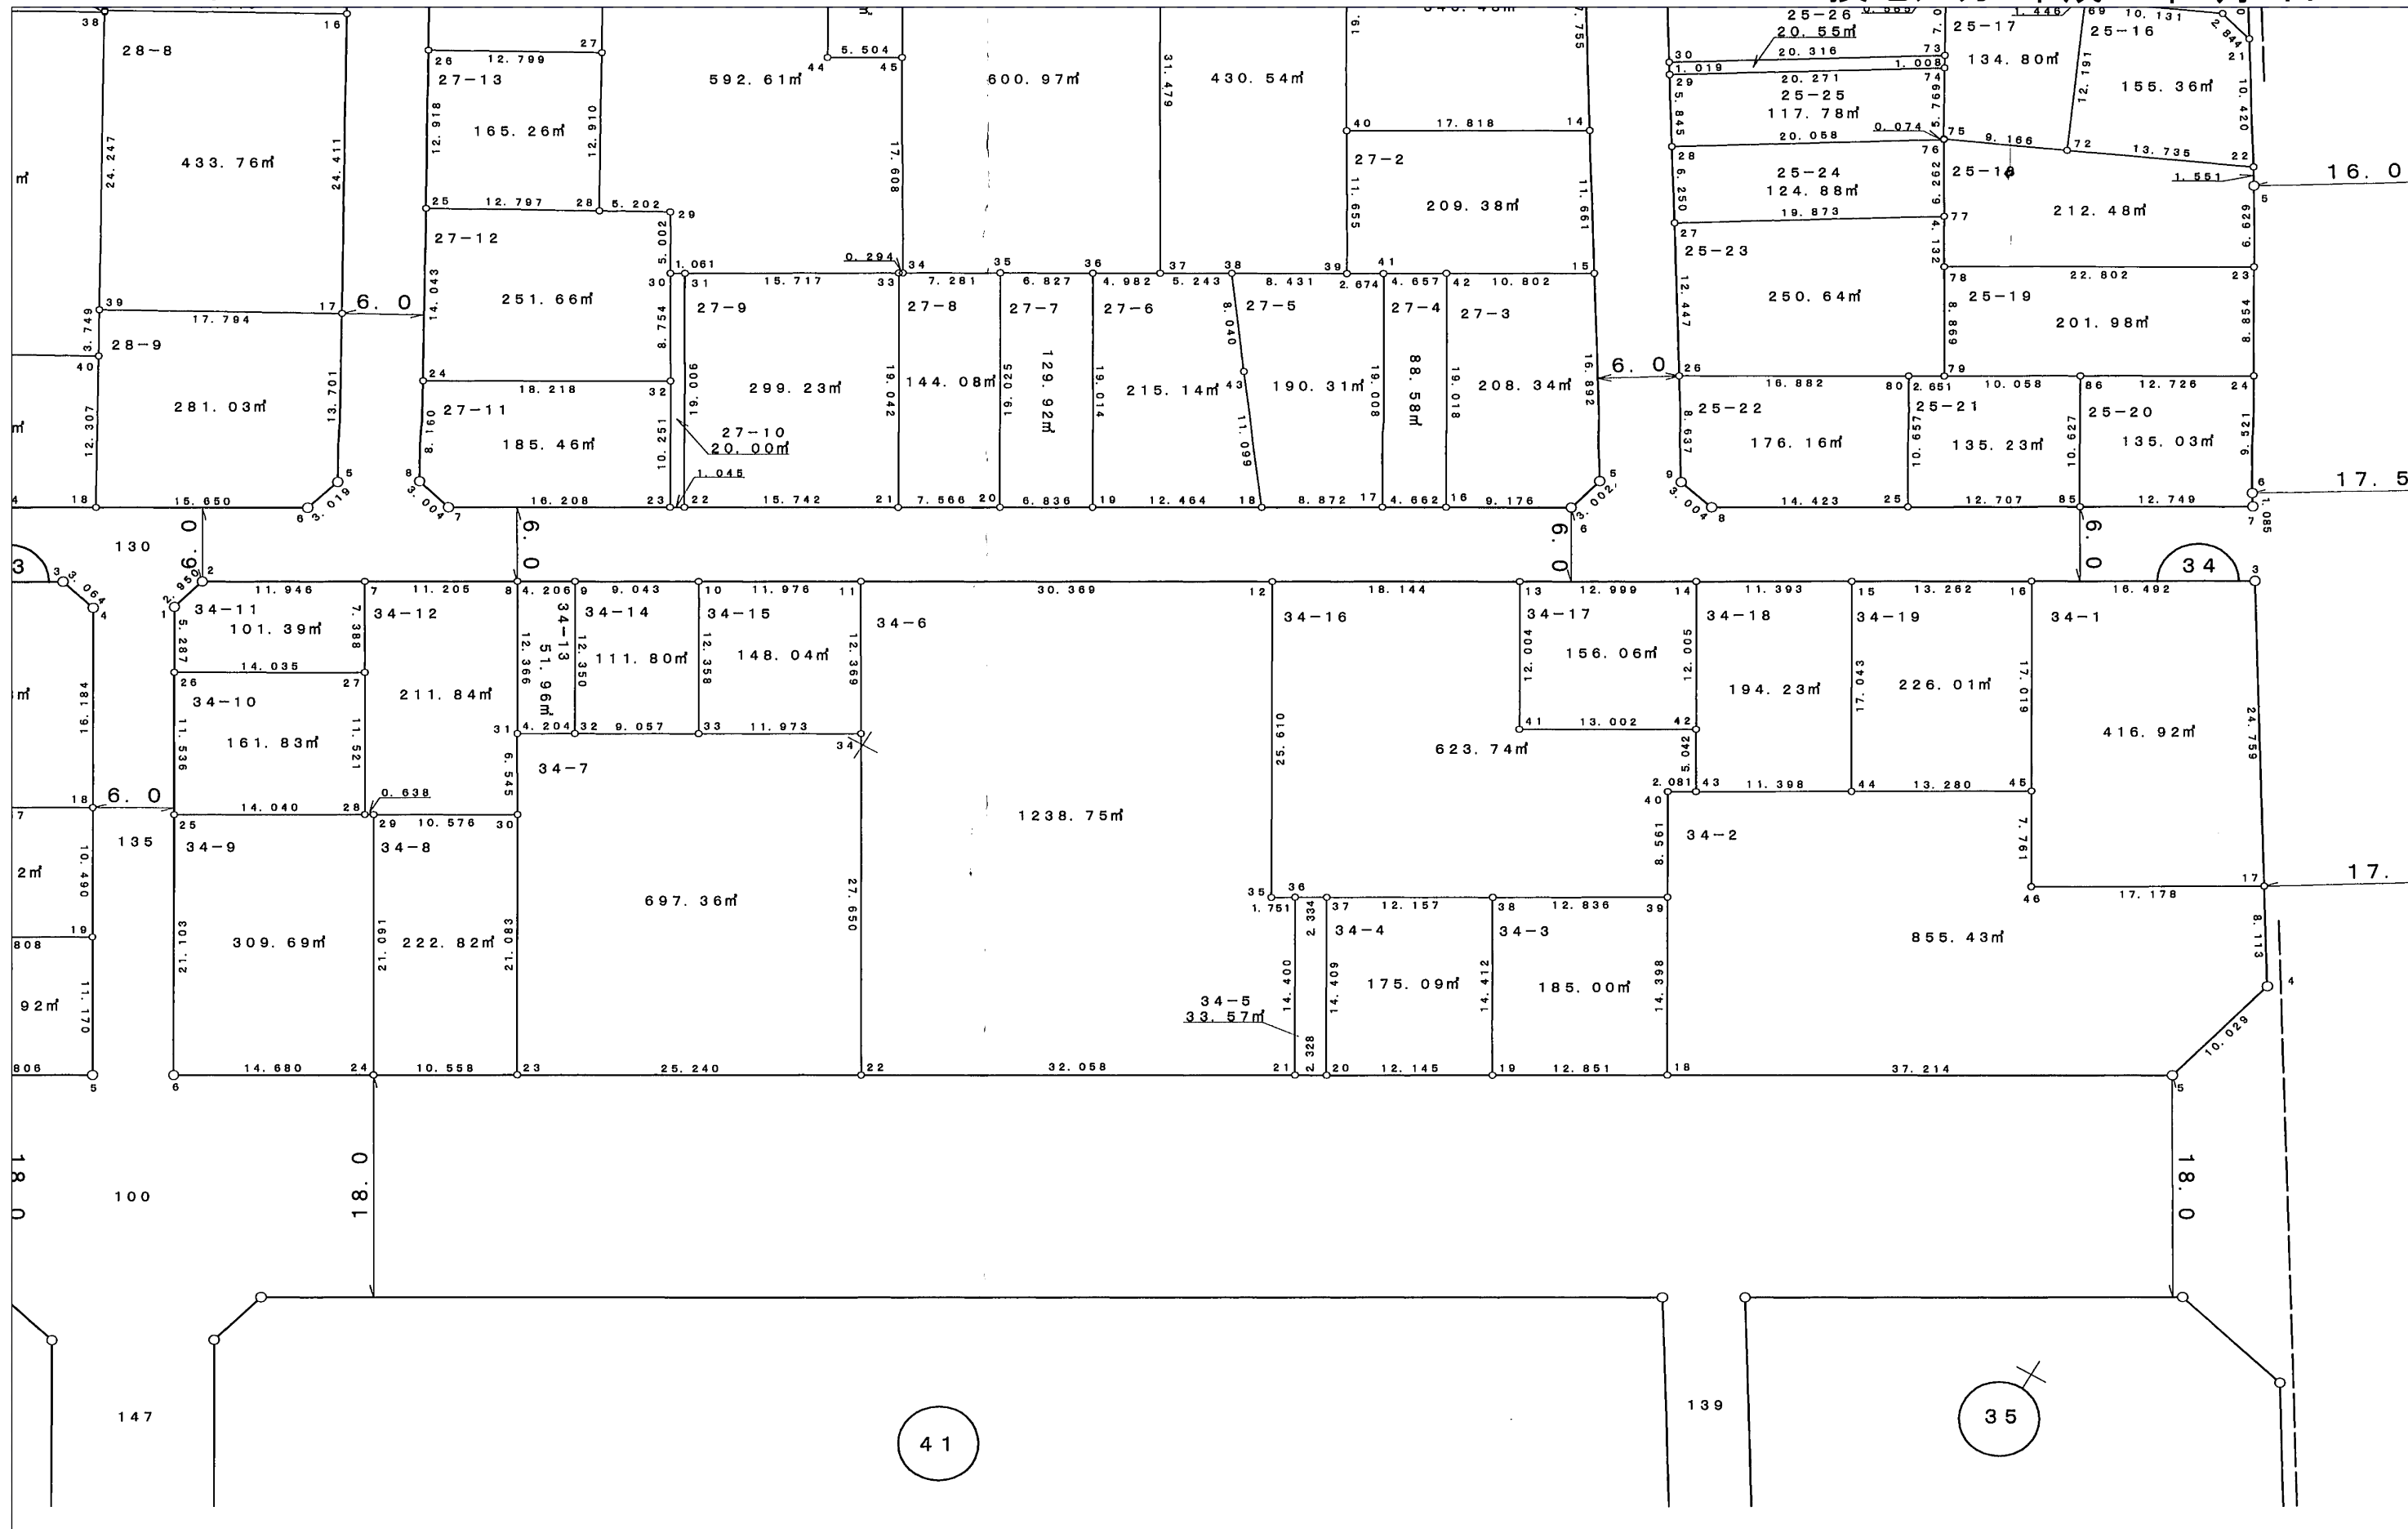

深作西部土地区画整理事業

換地処分 平成21年1月9日

【参考図】

※記載内容は換地処分当時の状況を示したものであり、現在の境界の位置を証明するものではありません。