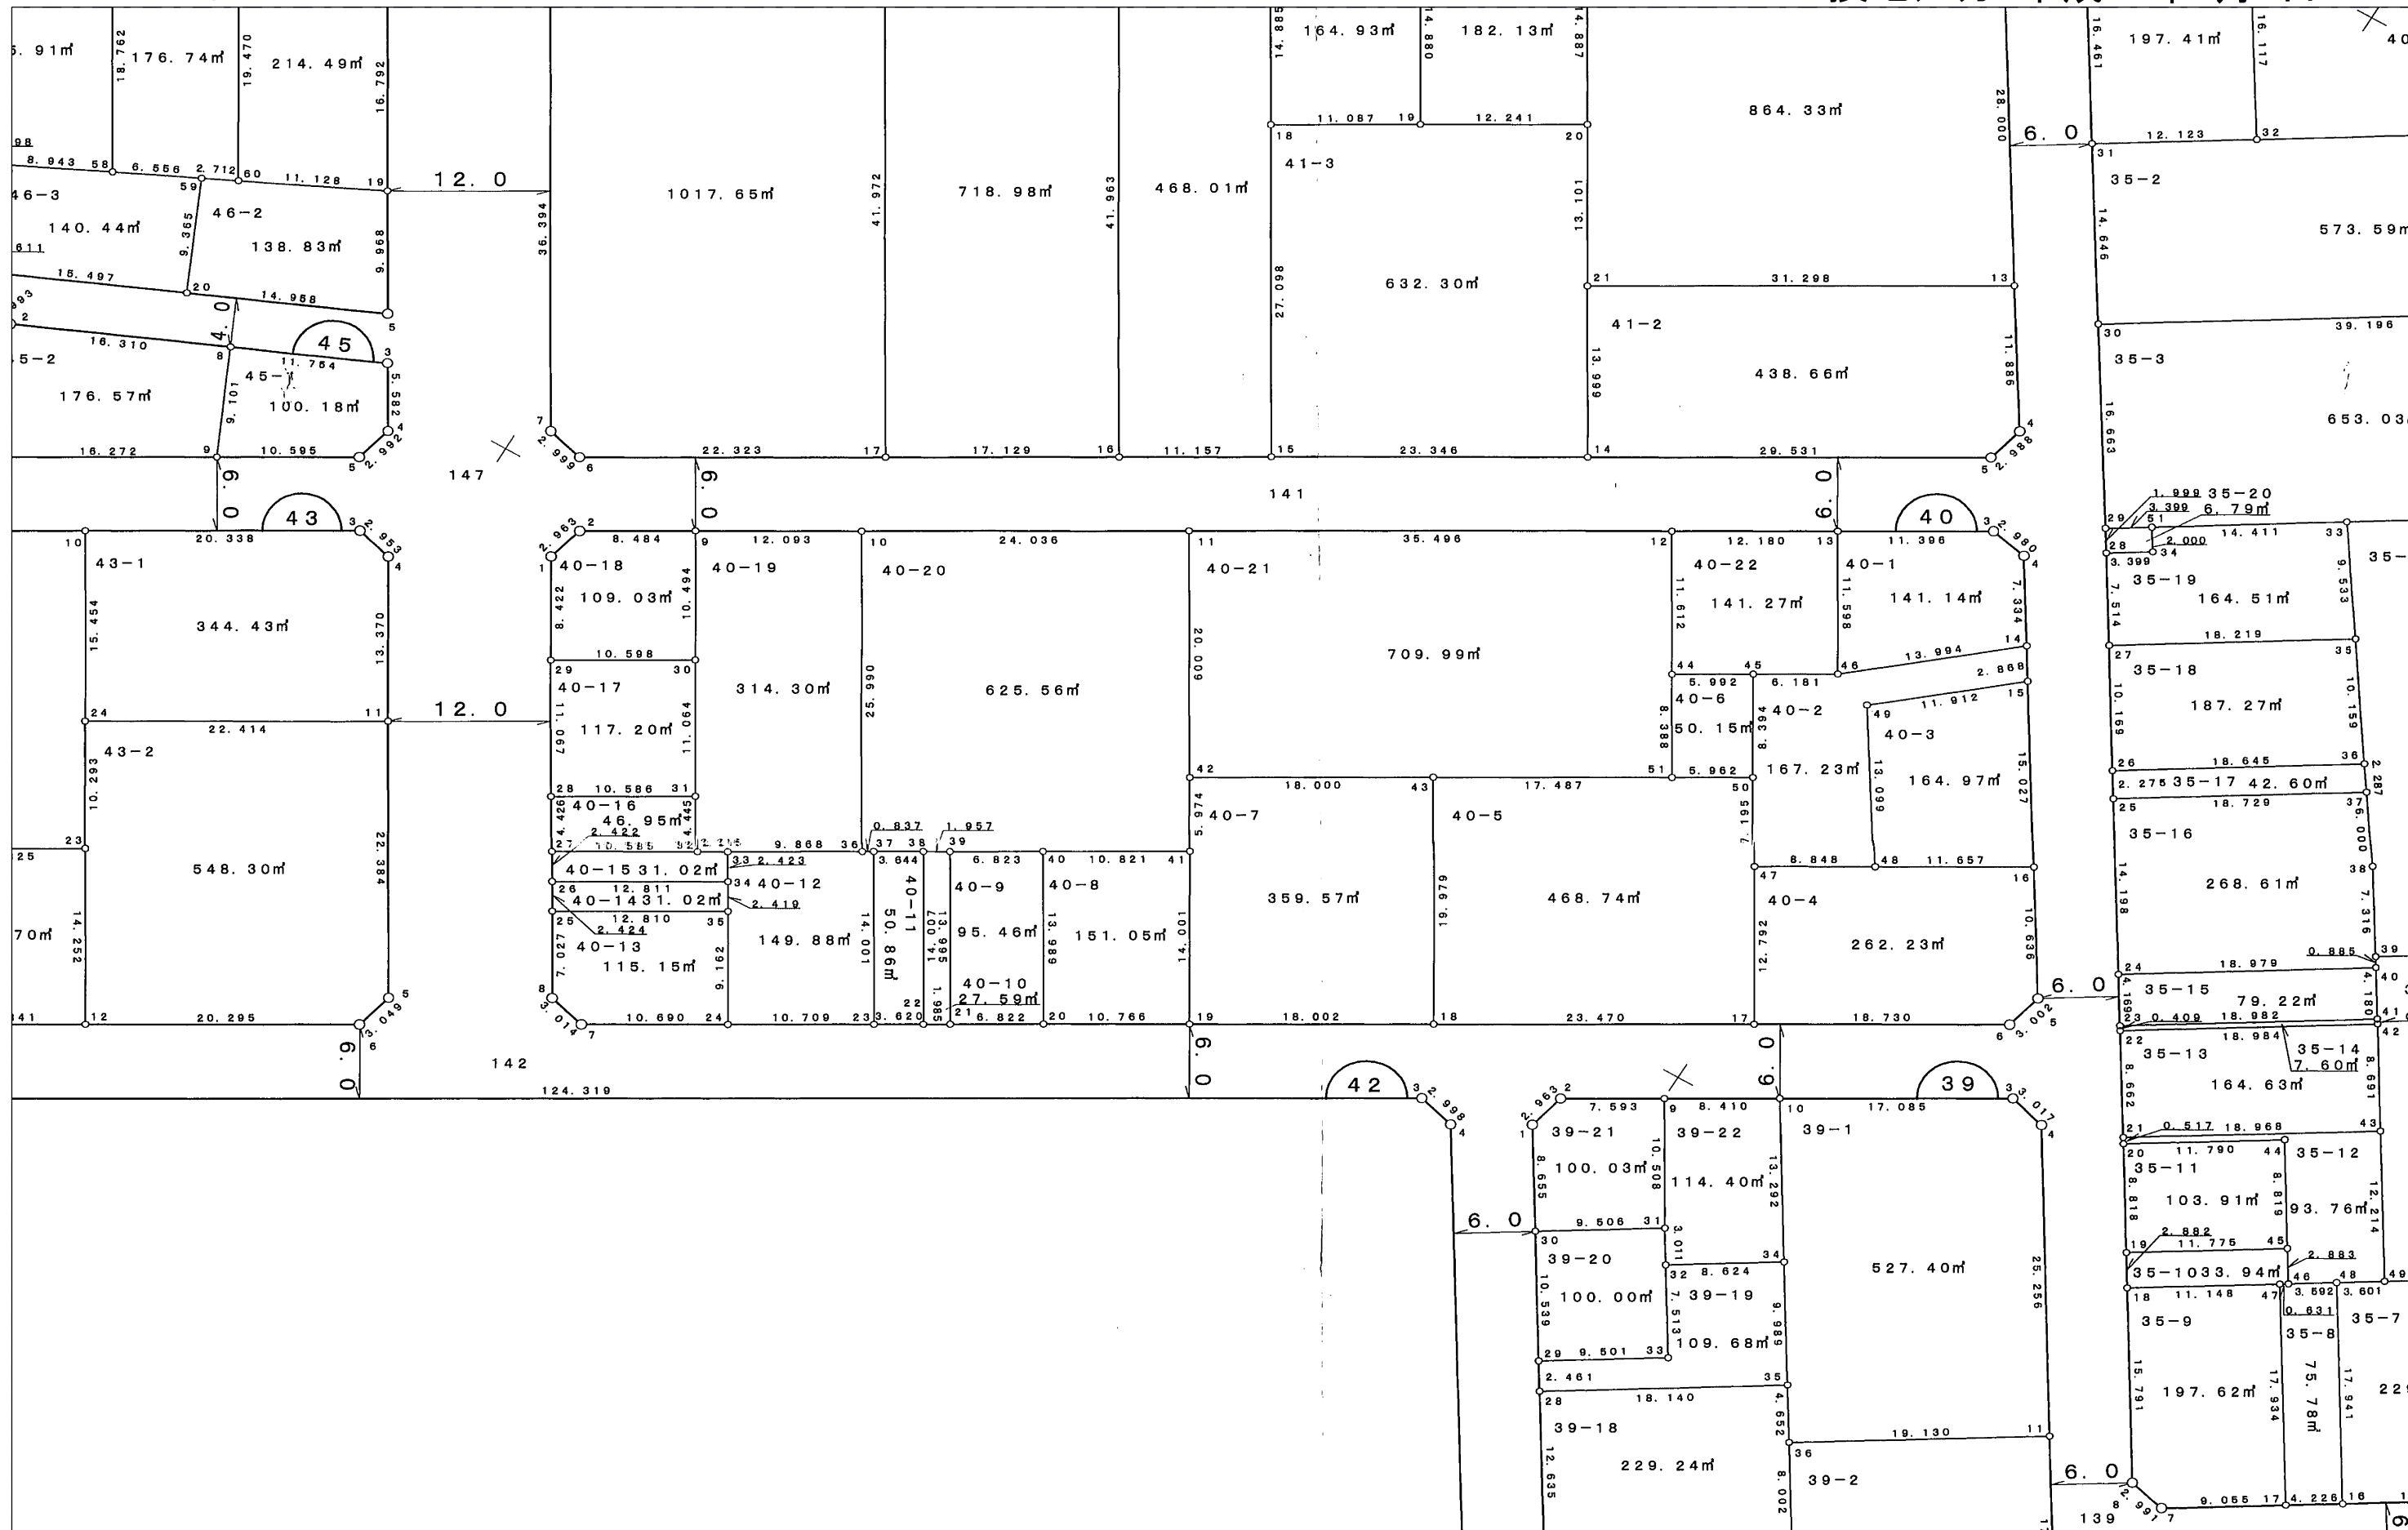

深作西部土地区画整理事業

換地処分 平成21年1月9日

【参考図】

※記載内容は換地処分当時の状況を示したものであり、現在の境界の位置を証明するものではありません。