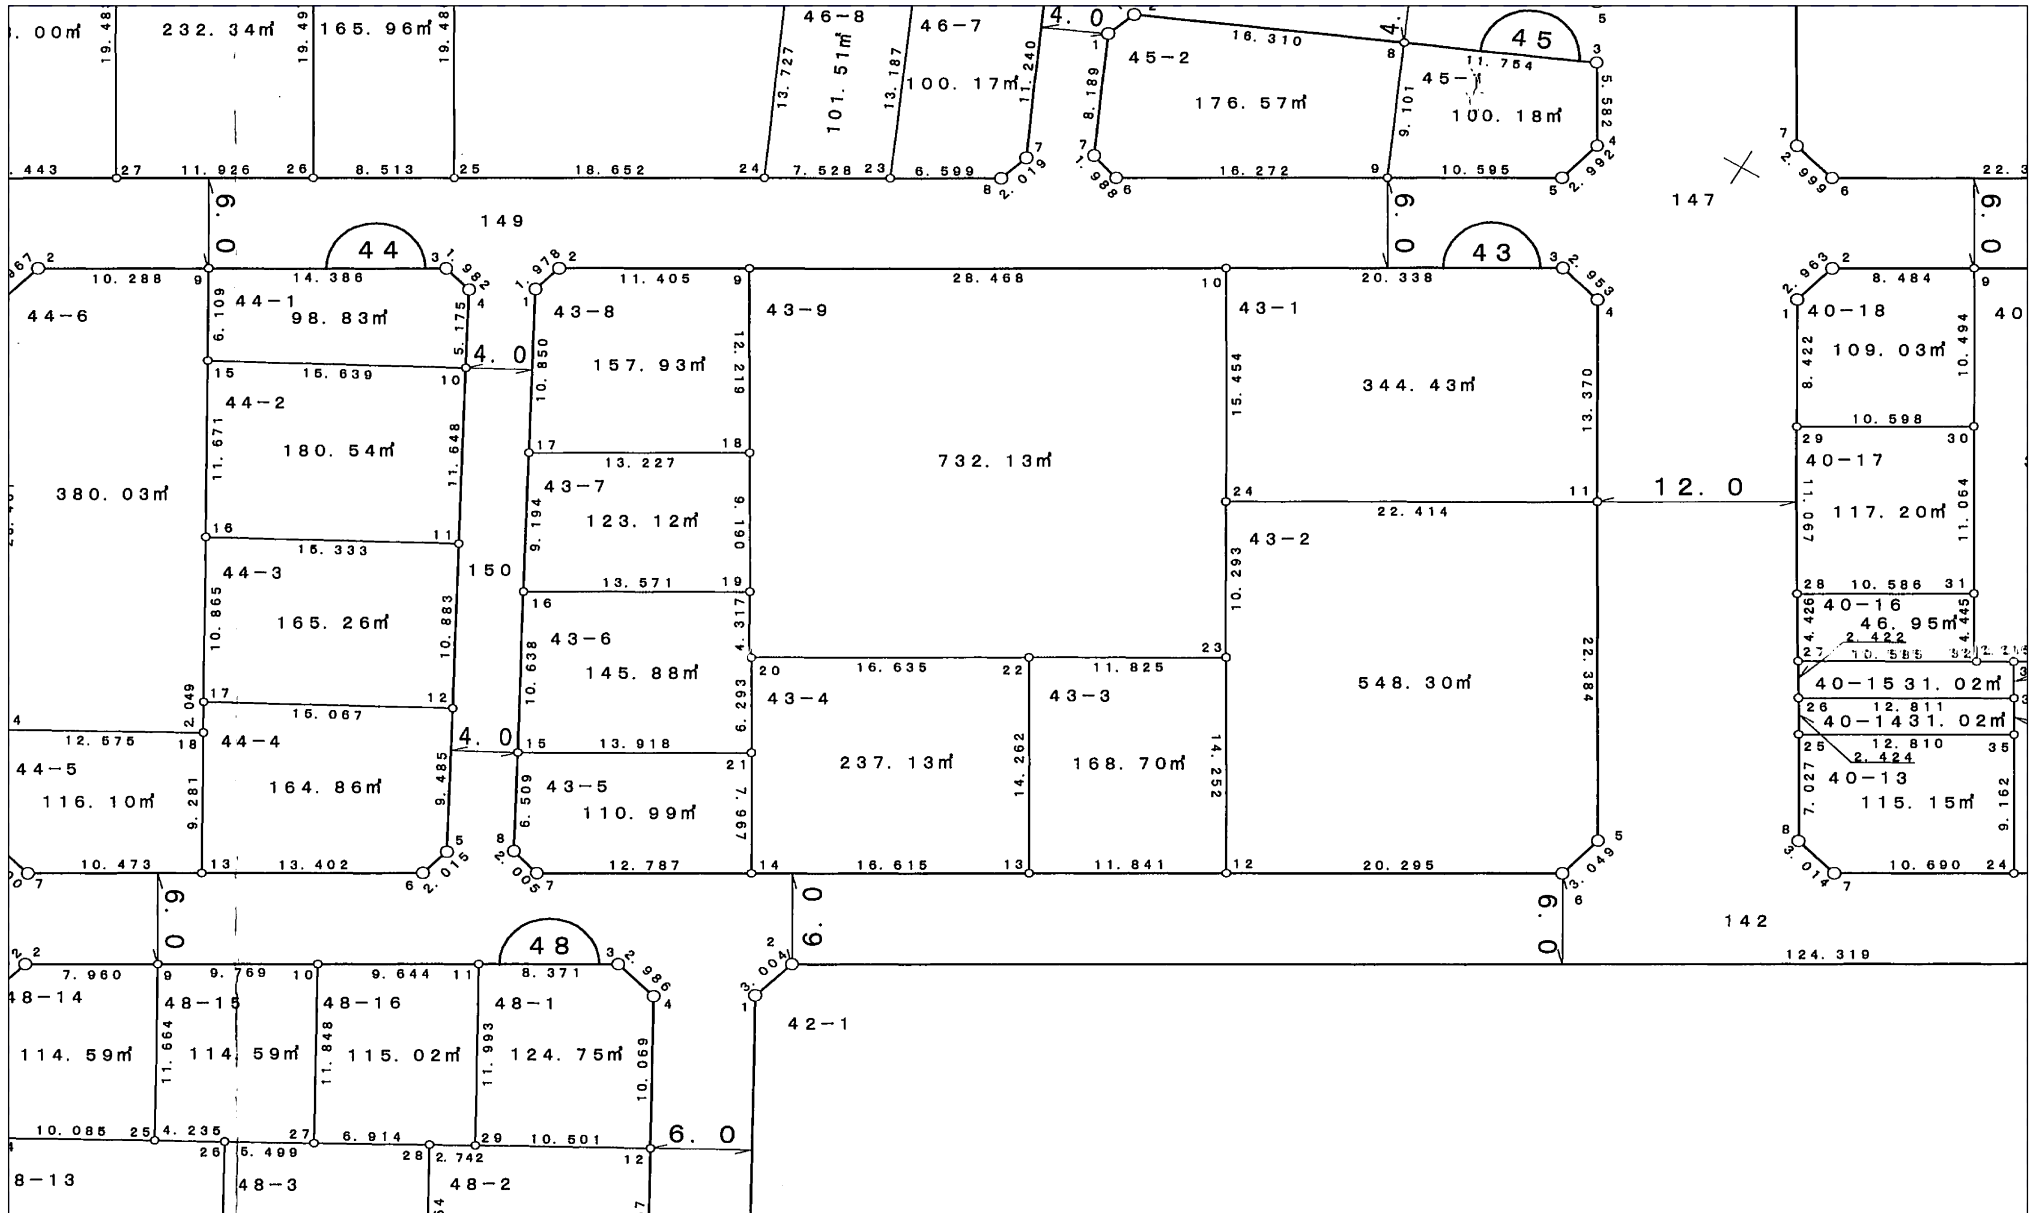

深作西部地区画整理事業

換地処分 平成21年1月9日

【参考図】

※記載内容は換地処分当時の状況を示したものであり、現在の境界の位置を証明するものではありません。