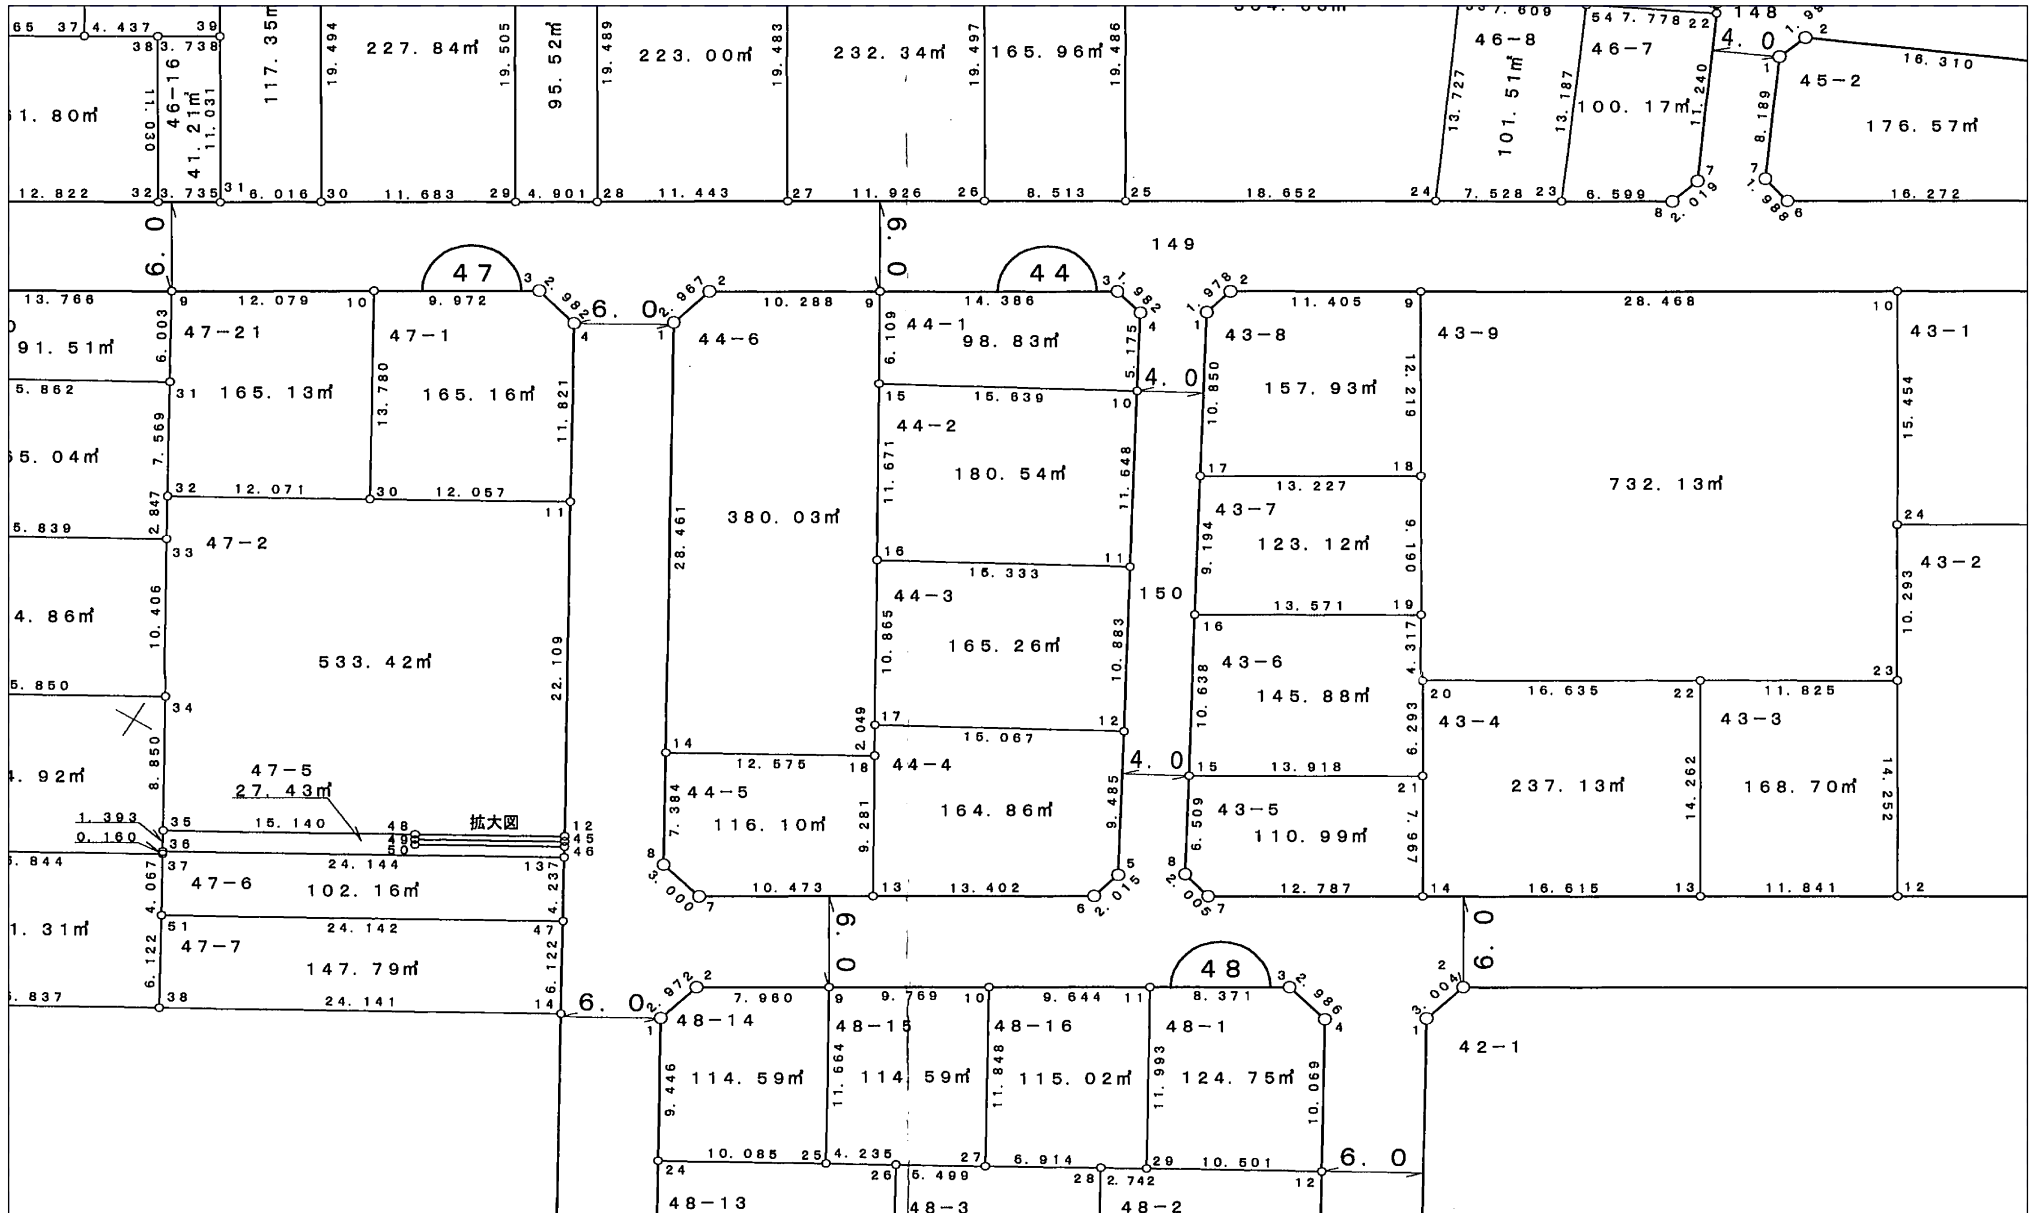

深作西部土地区画整理事業

換地処分 平成21年1月9日

【参考図】

※記載内容は換地処分当時の状況を示したものであり、現在の境界の位置を証明するものではありません。