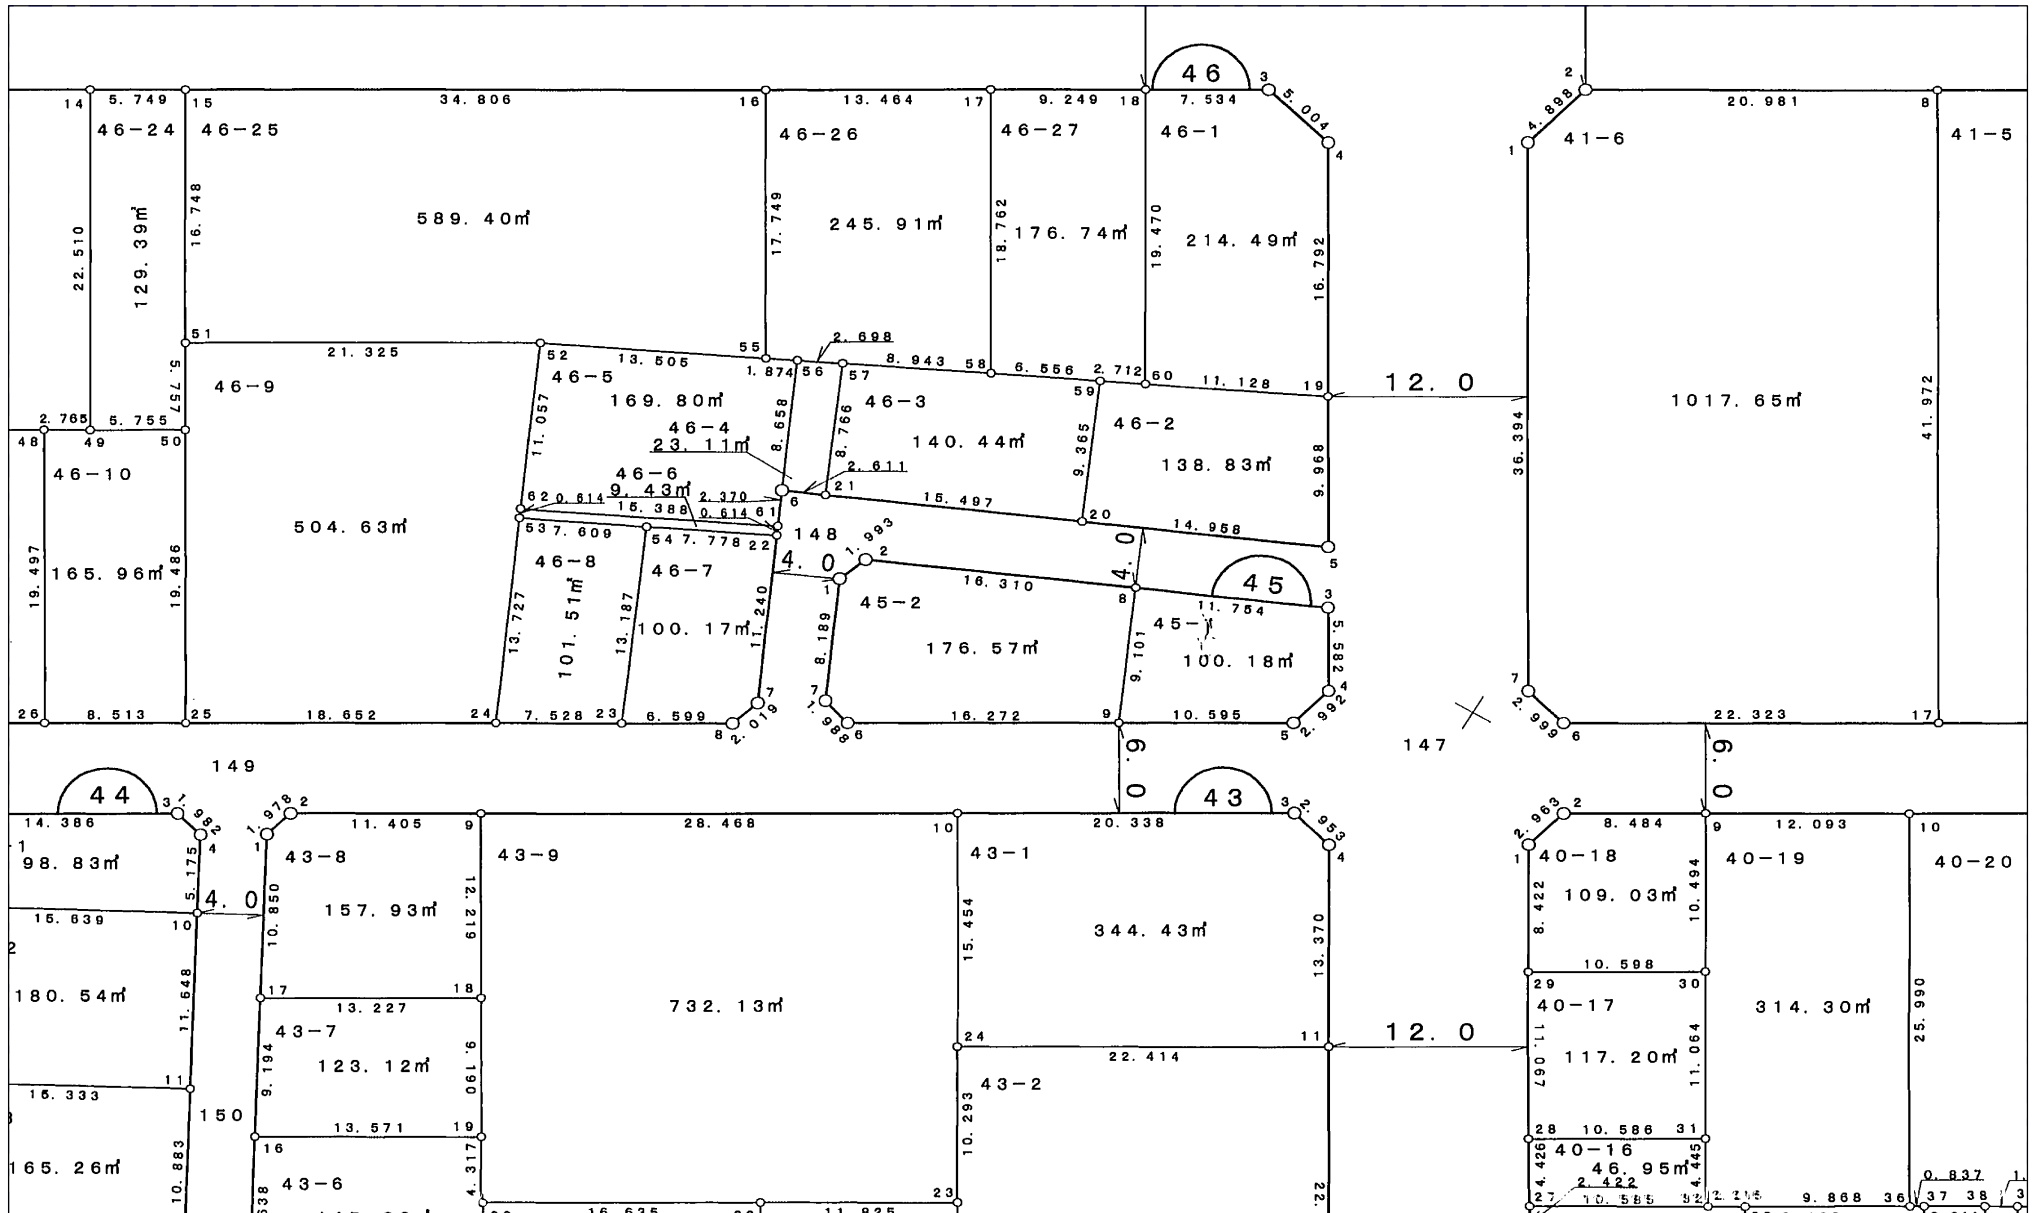

深作西部土地区画整理事業

換地処分 平成21年1月9日

【参考図】

※記載内容は換地処分当時の状況を示したものであり、現在の境界の位置を証明するものではありません。