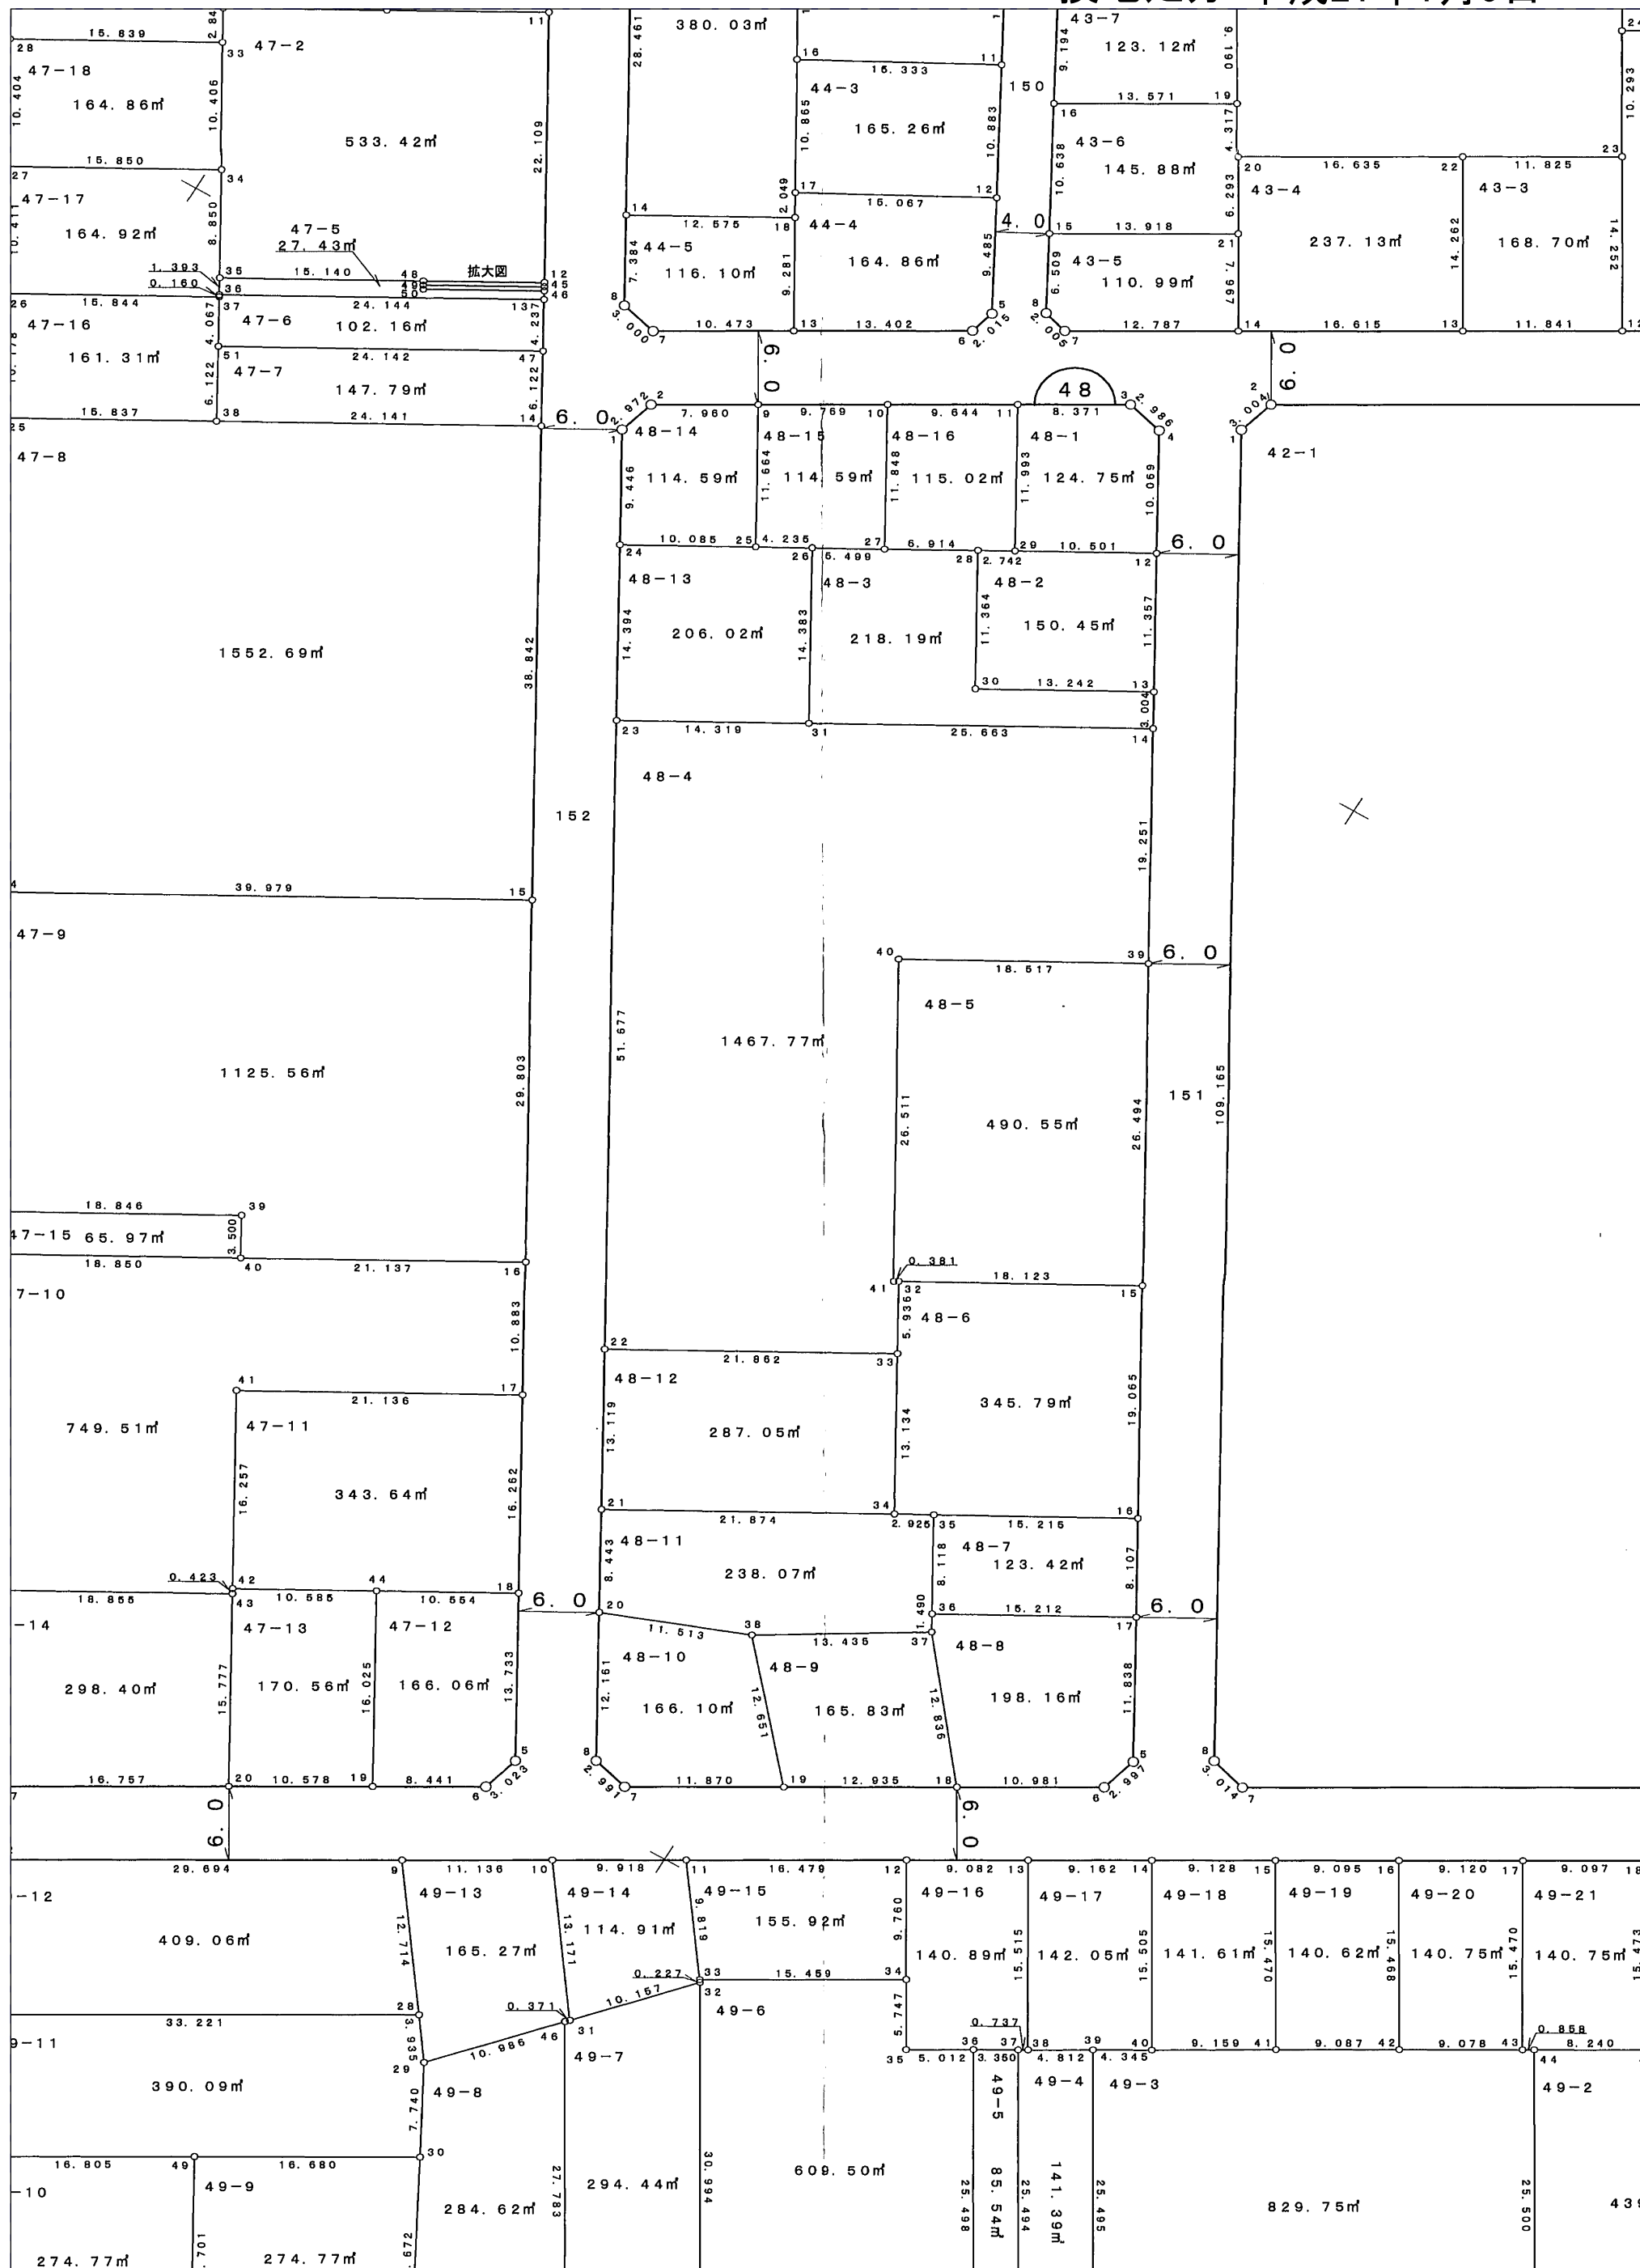

深作西部土地区画整理事業

換地処分 平成21年1月9日

【参考図】

※記載内容は換地処分当時の状況を示したものであり、現在の境界の位置を証明するものではありません。