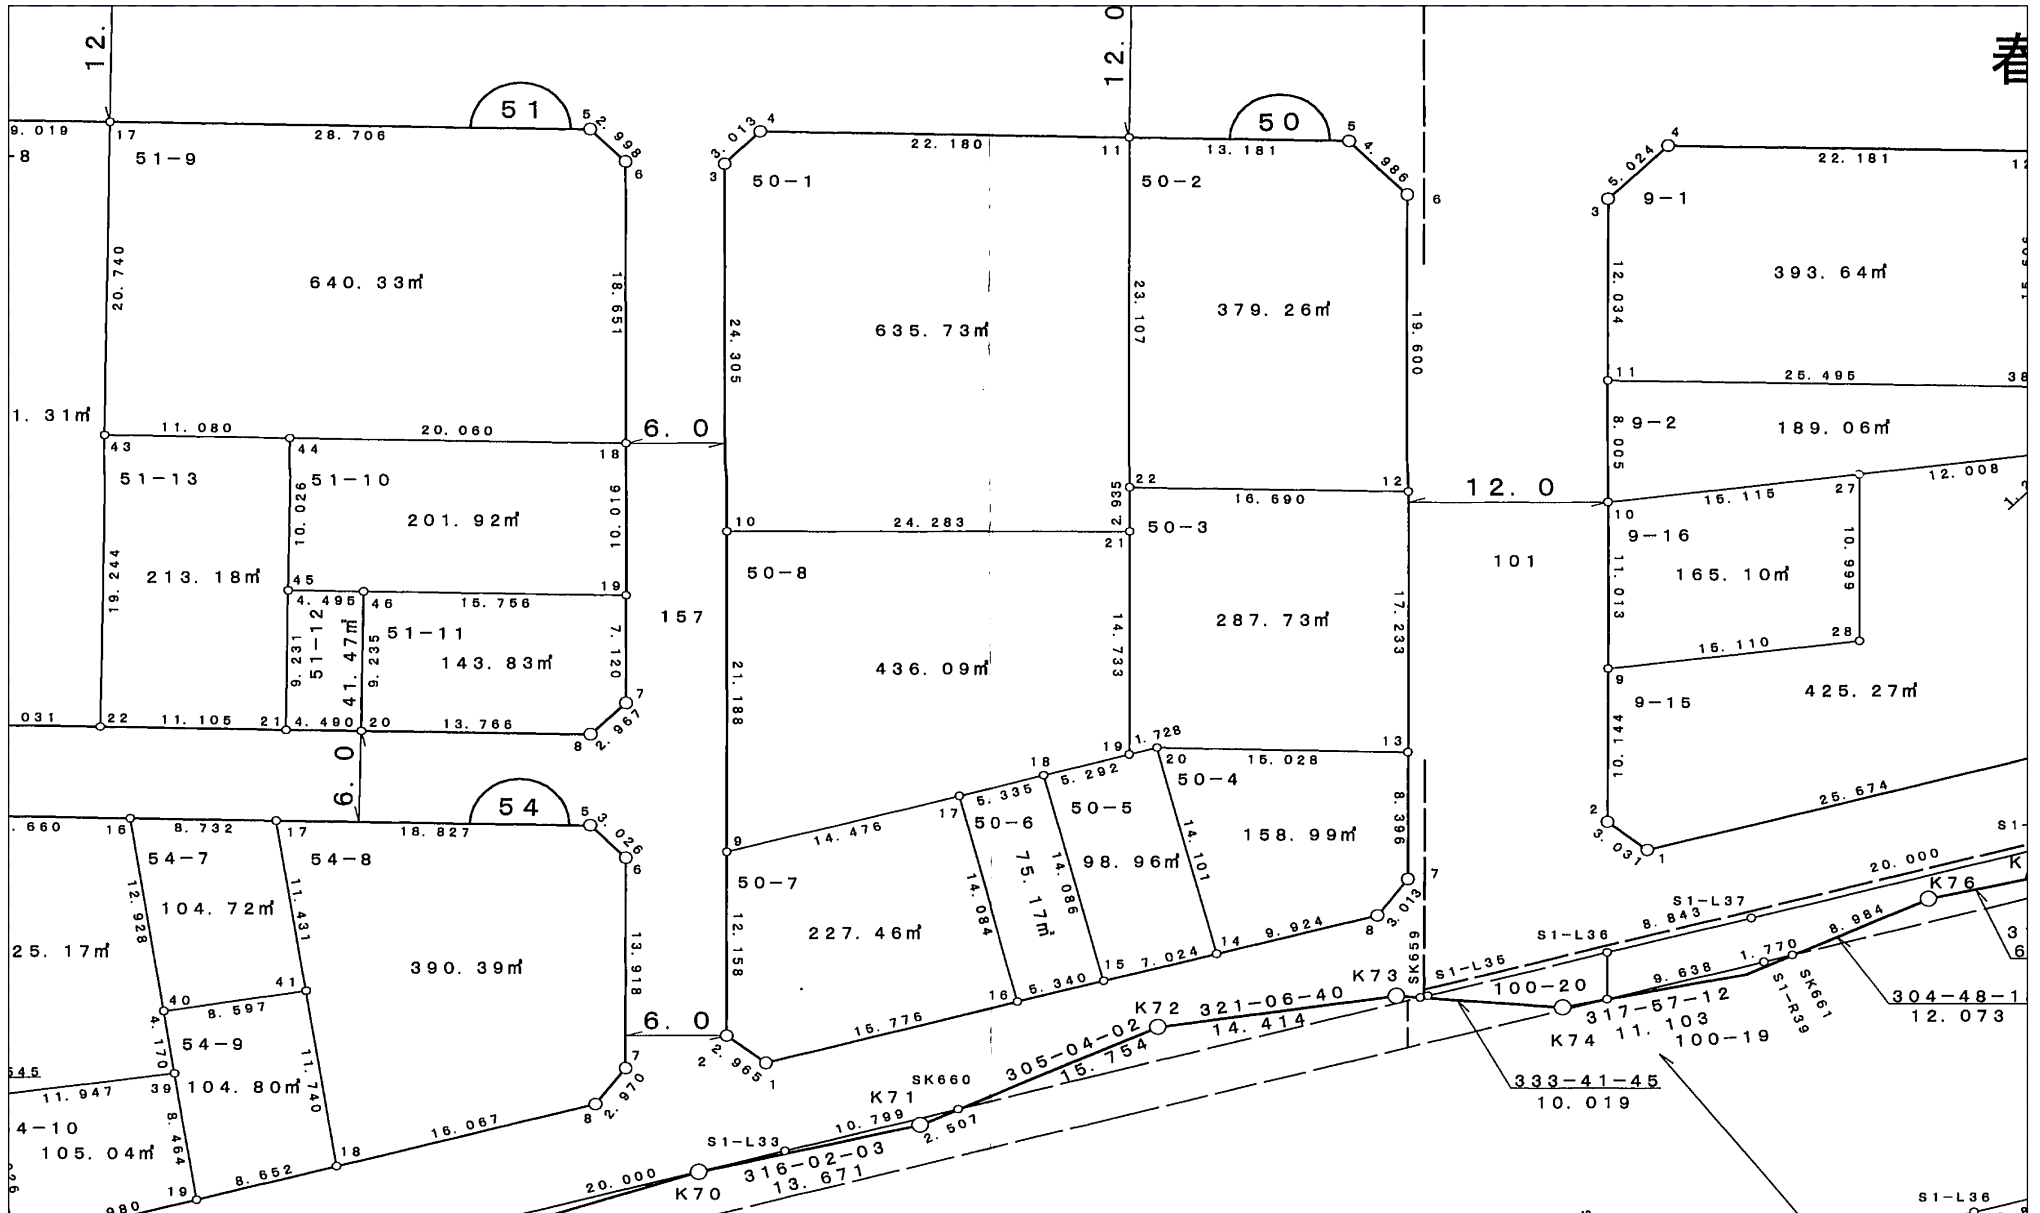

深作西部地区区画整理事業

換地処分 平成21年1月9日

【参考図】

※記載内容は換地処分当時の状況を示したものであり、現在の境界の位置を証明するものではありません。