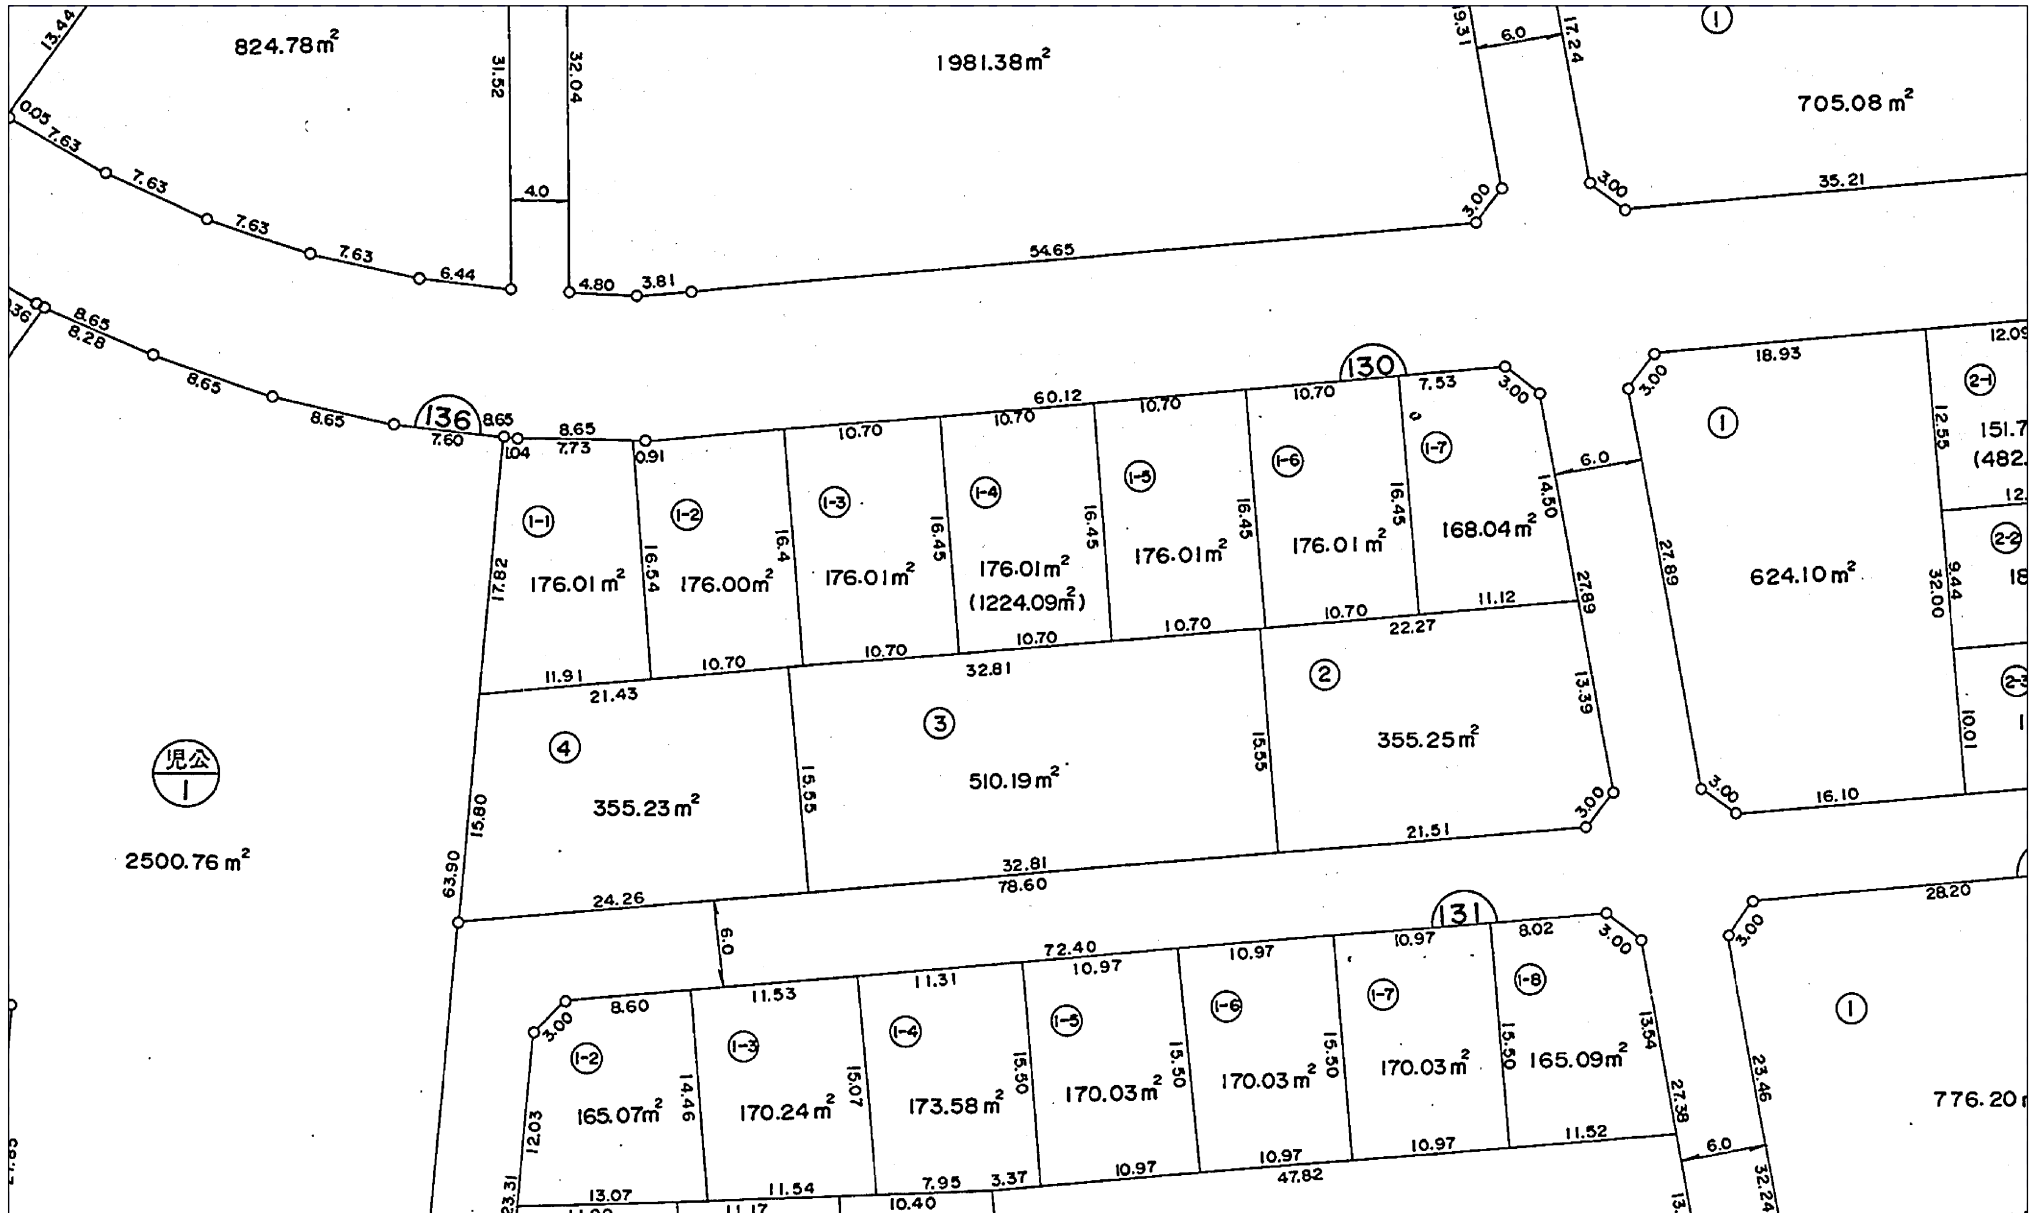

浦和南部土地区画整理事業(第一工区)

換地処分 平成3年6月28日

【参考図】

※記載内容は換地処分当時の状況を示したものであり、現在の境界の位置を証明するものではありません。