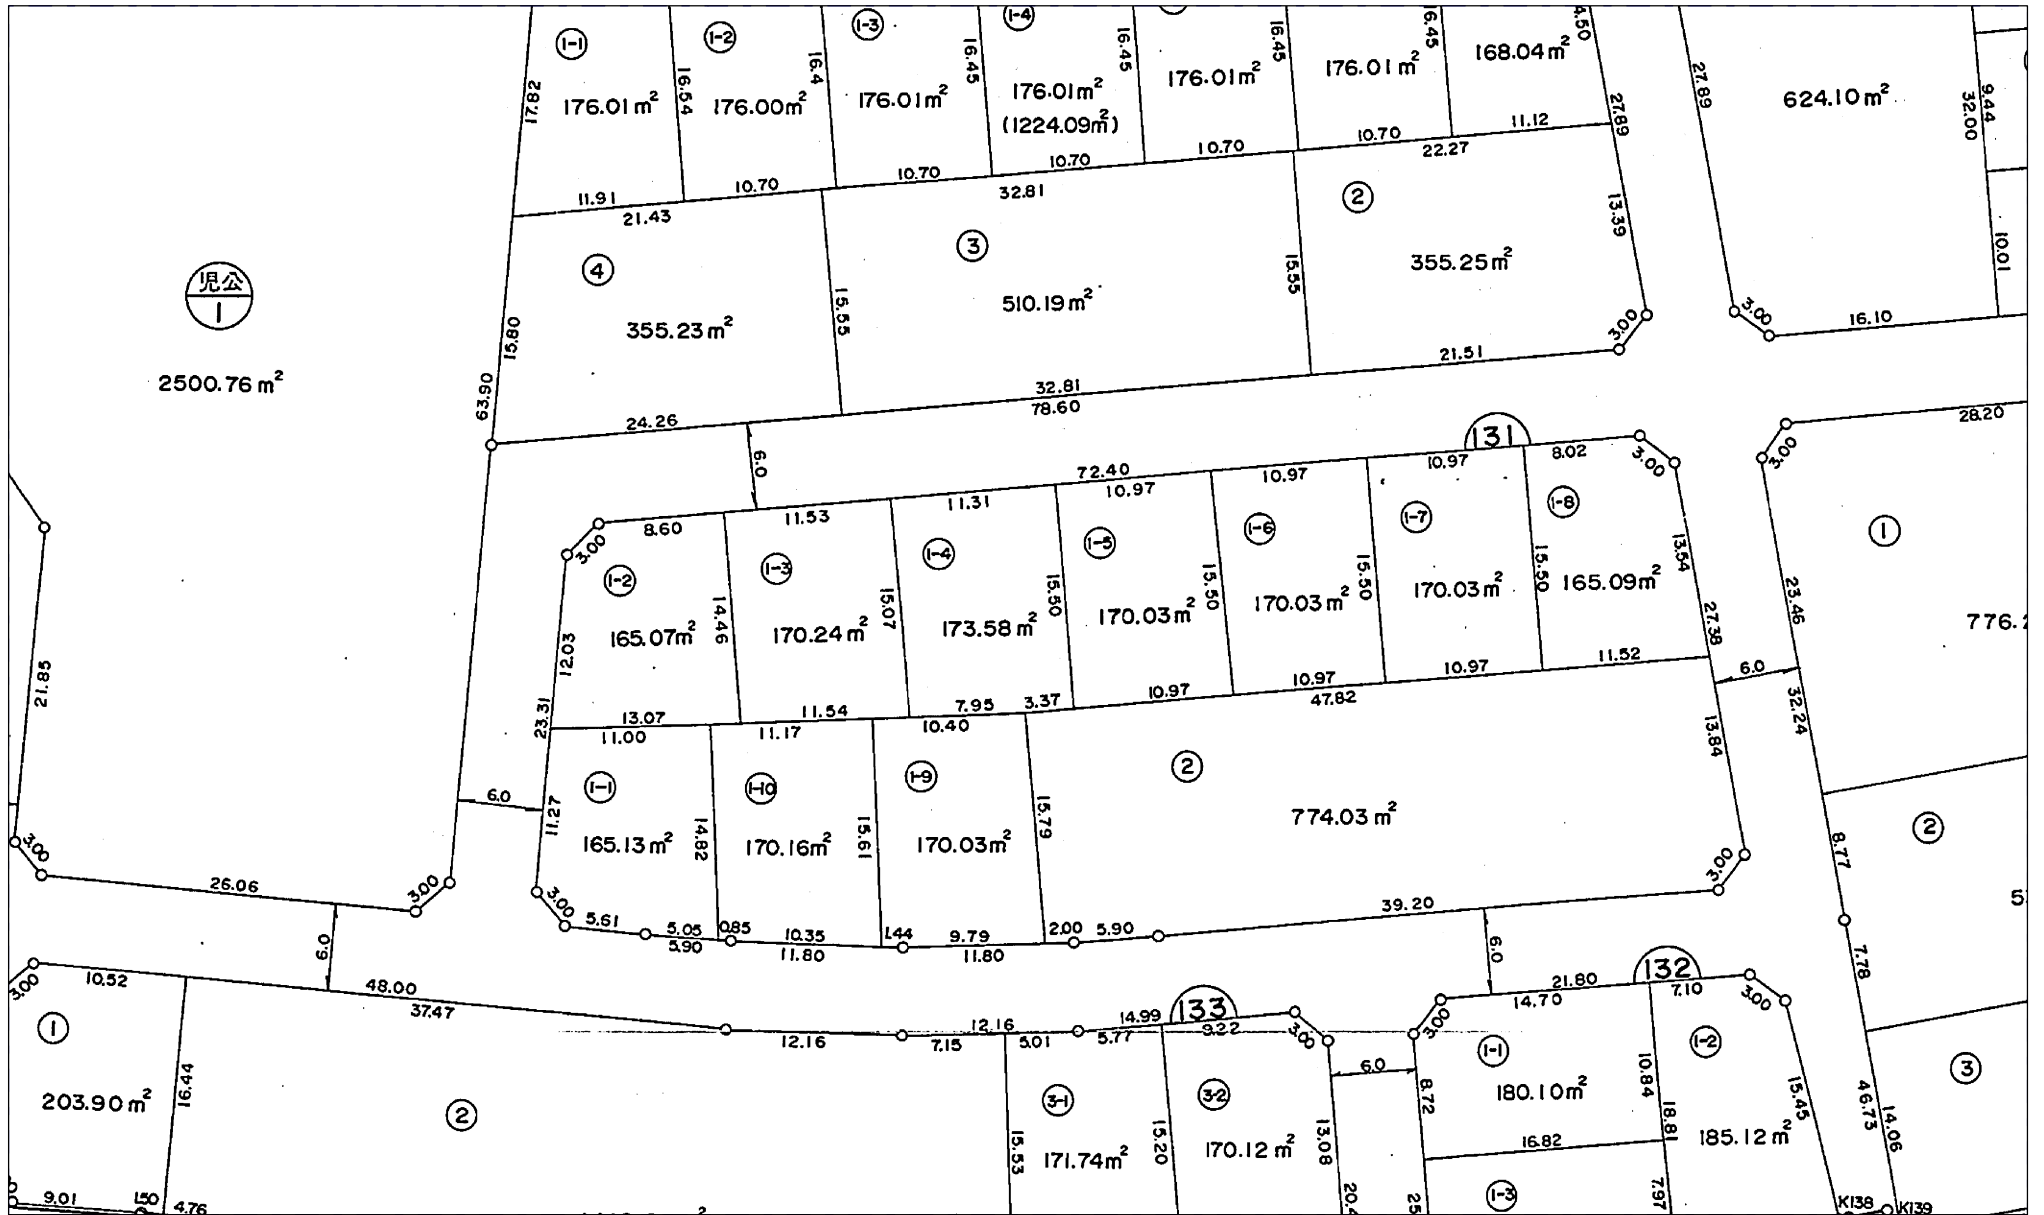

浦和南部土地区画整理事業(第一工区)

換地処分 平成3年6月28日

**【参考図】**

※記載内容は換地処分当時の状況を示したものであり、現在の境界の位置を証明するものではありません。