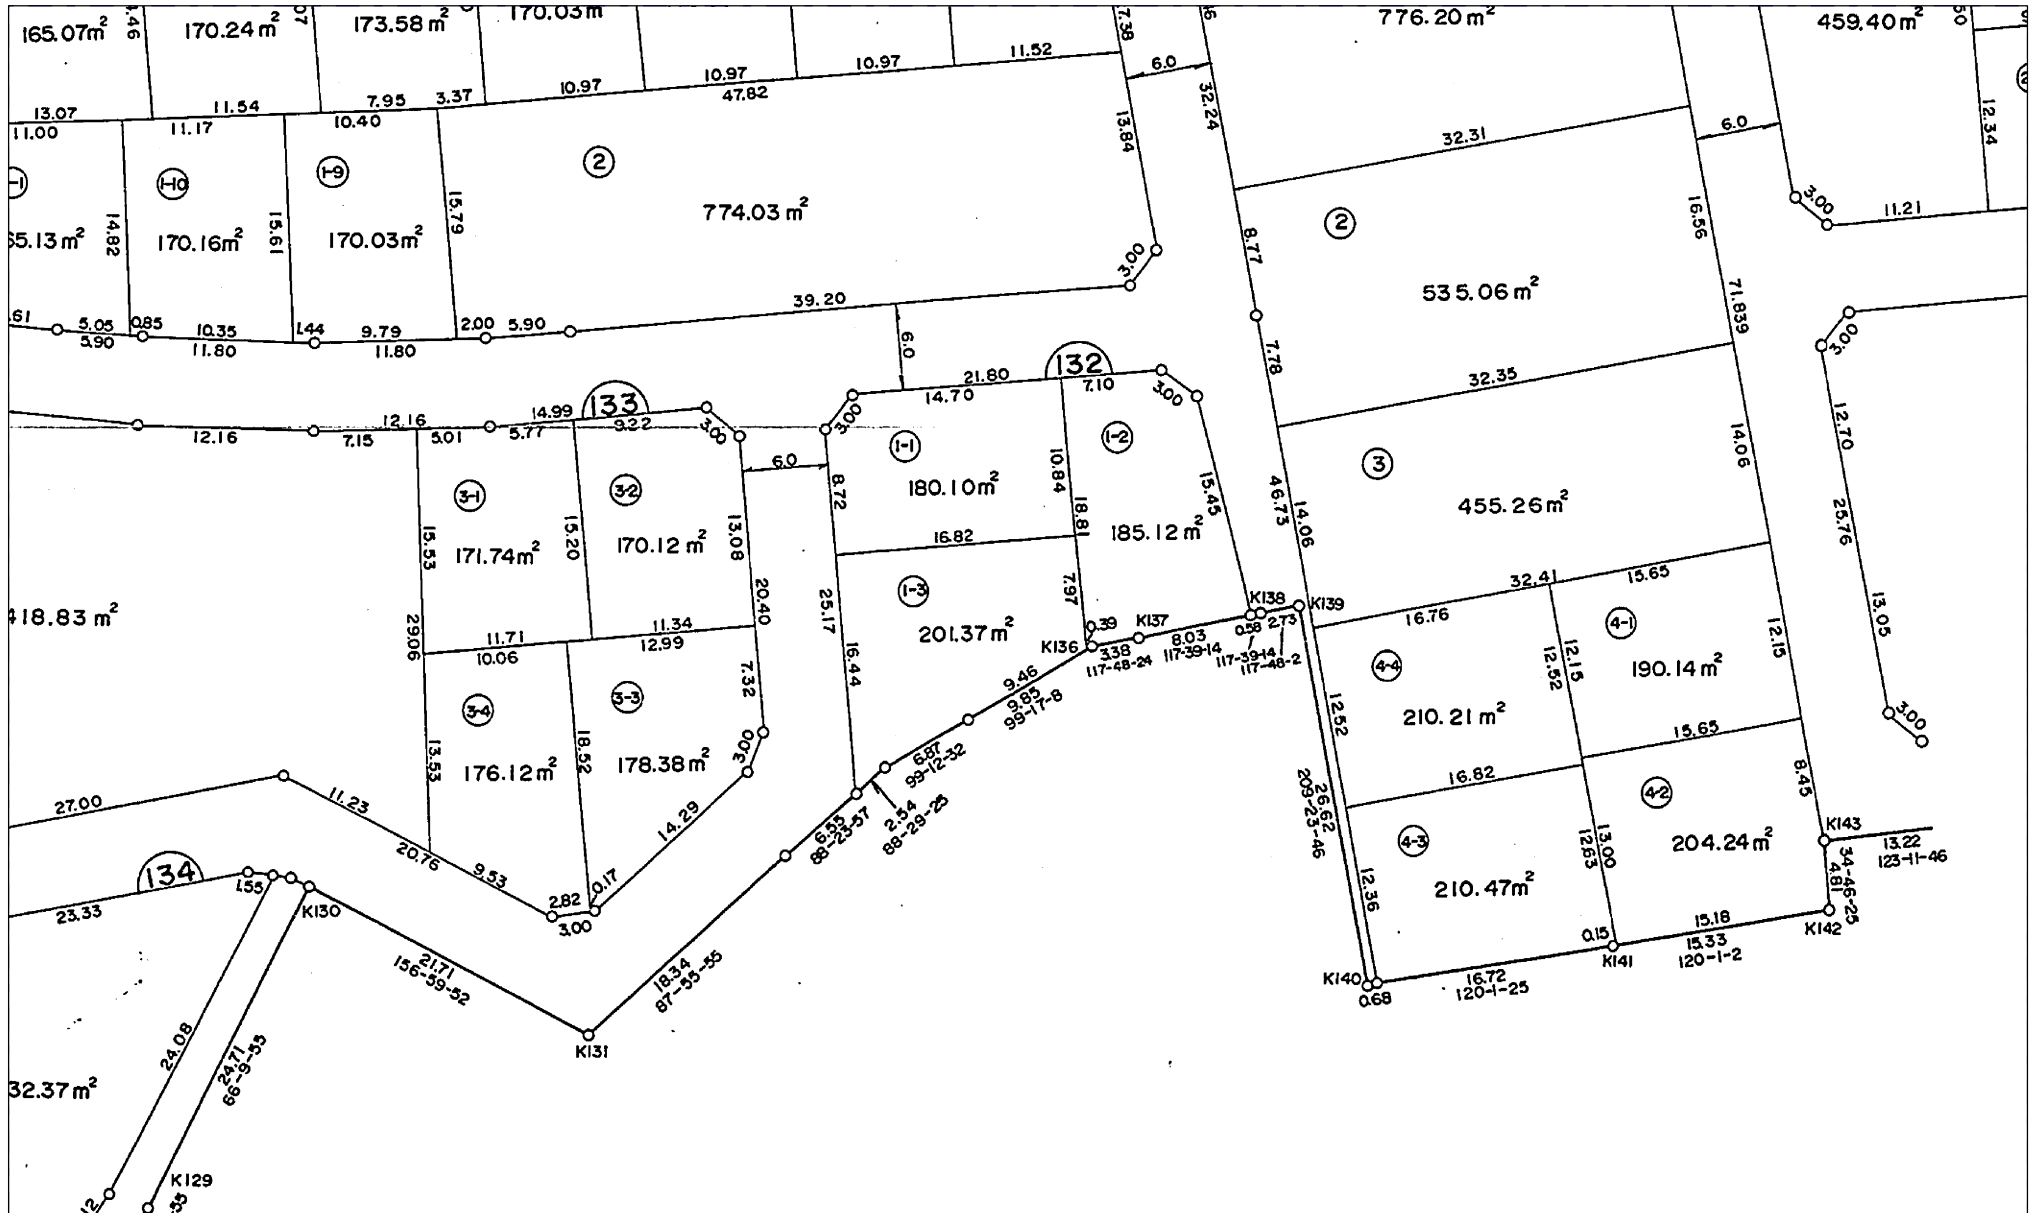

# 浦和南部土地区画整理事業(第一工区)

換地処分 平成3年6月28日

## 【参考図】

※記載内容は換地処分当時の状況を示したものであり、現在の境界の位置を証明するものではありません。