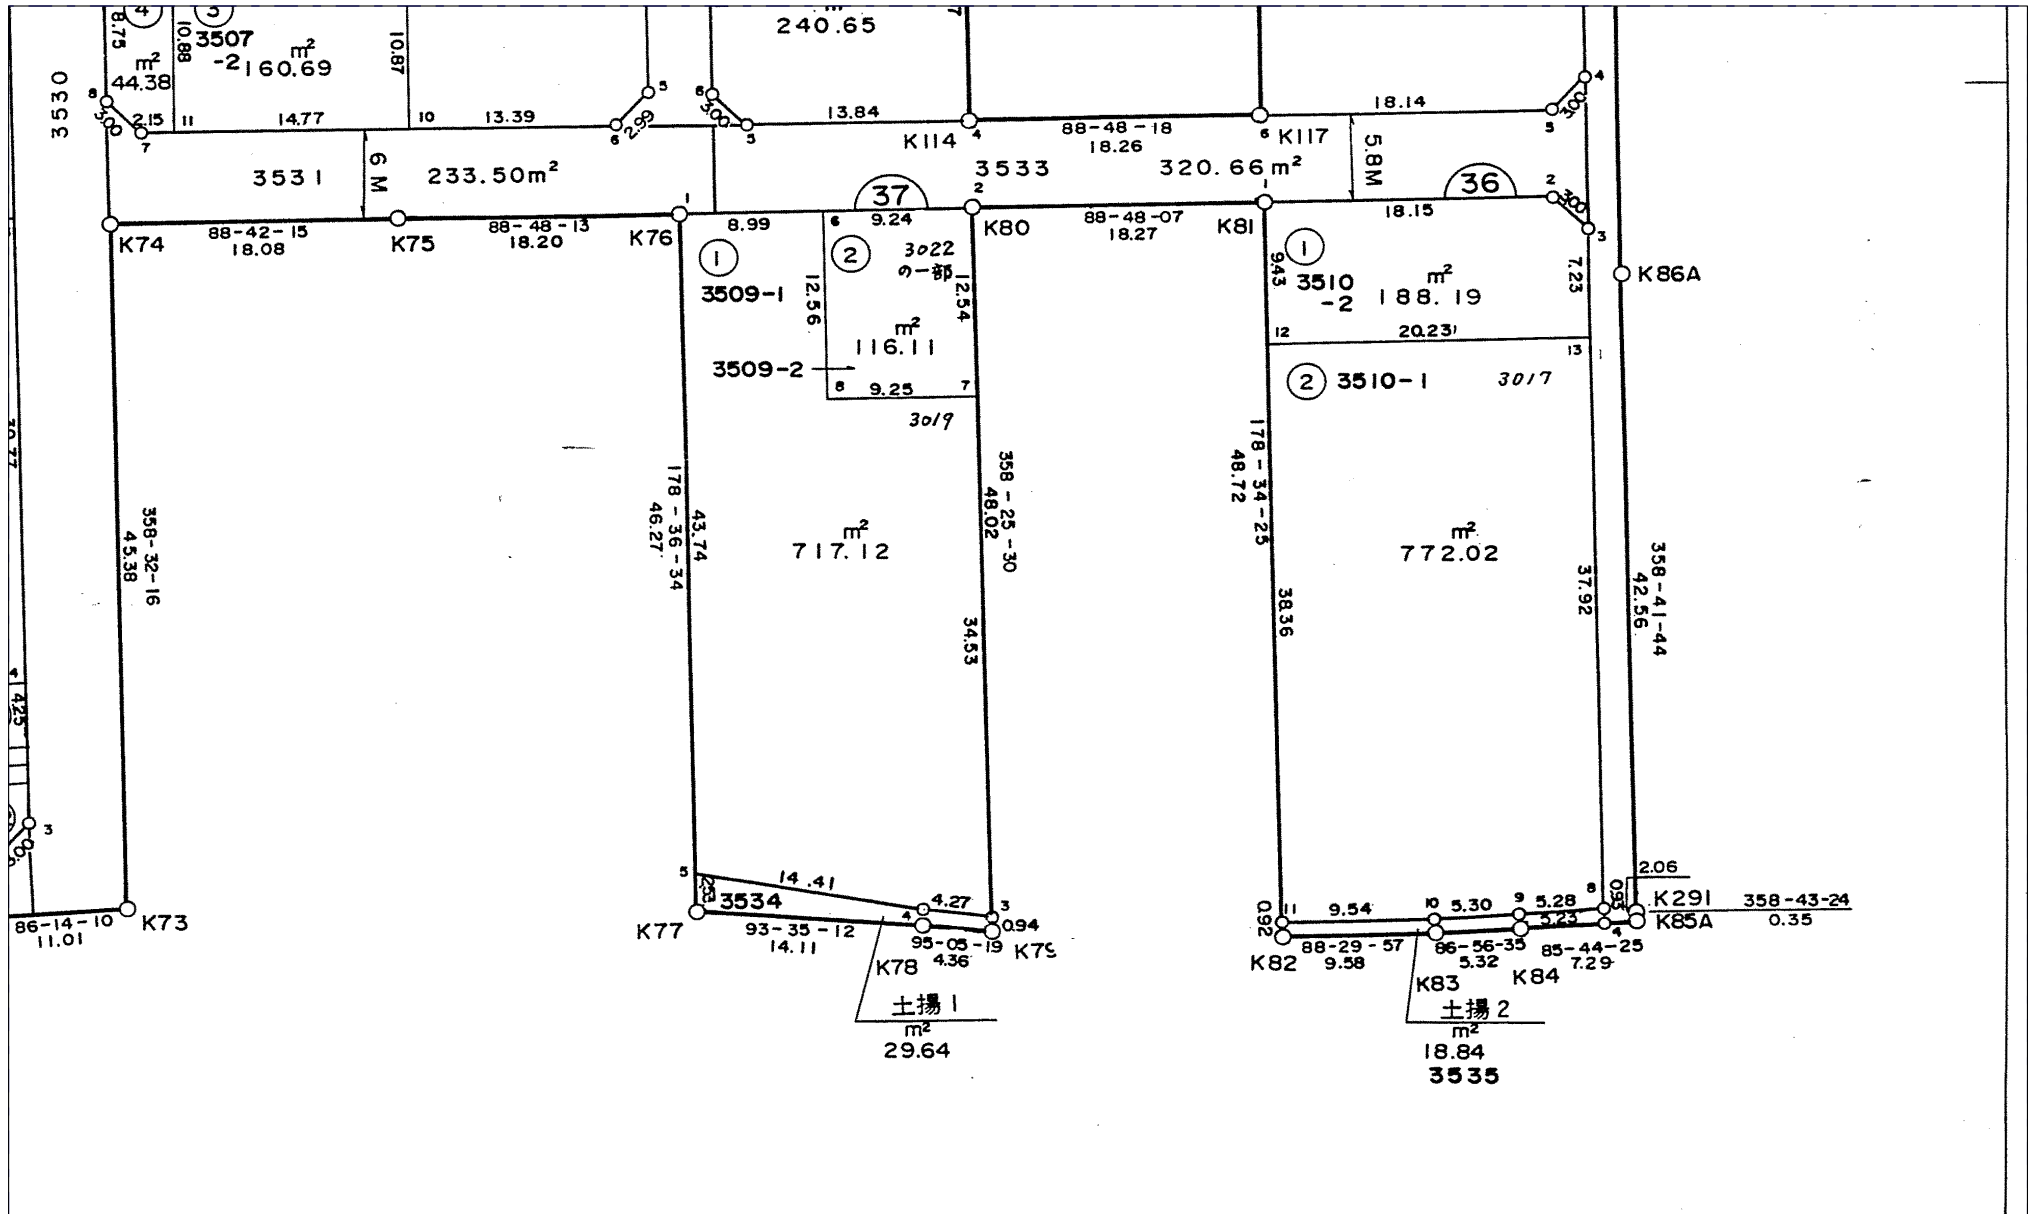

円正寺・太田窪特定土地区画整理事業

換地処分 平成9年11月28日

【参考図】

※記載内容は換地処分当時の状況を示したものであり、現在の境界の位置を証明するものではありません。