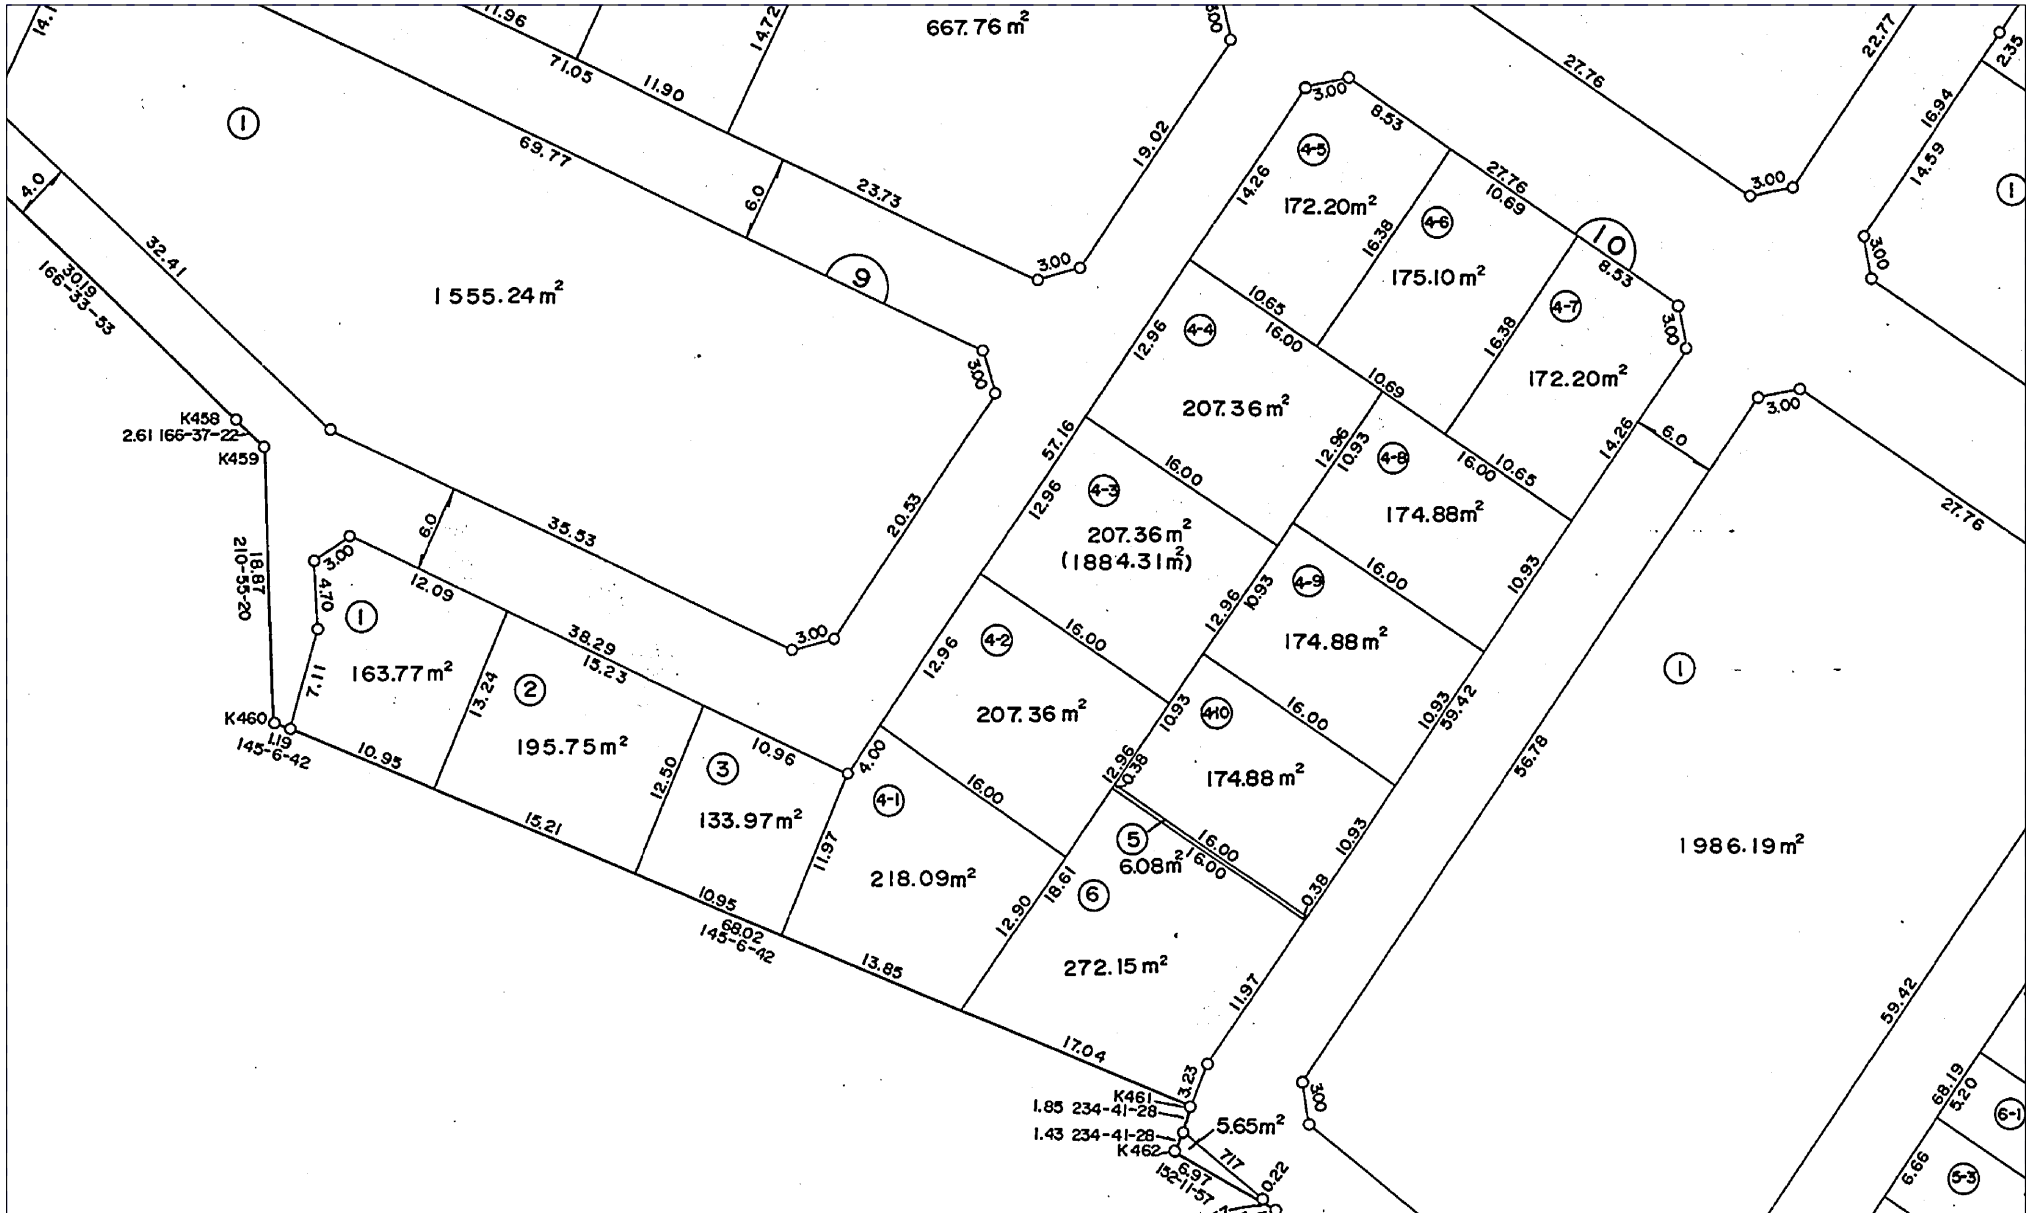

浦和南部土地区画整理事業(第三工区)

換地処分 平成3年6月28日

【参考図】

※記載内容は換地処分当時の状況を示したものであり、現在の境界の位置を証明するものではありません。