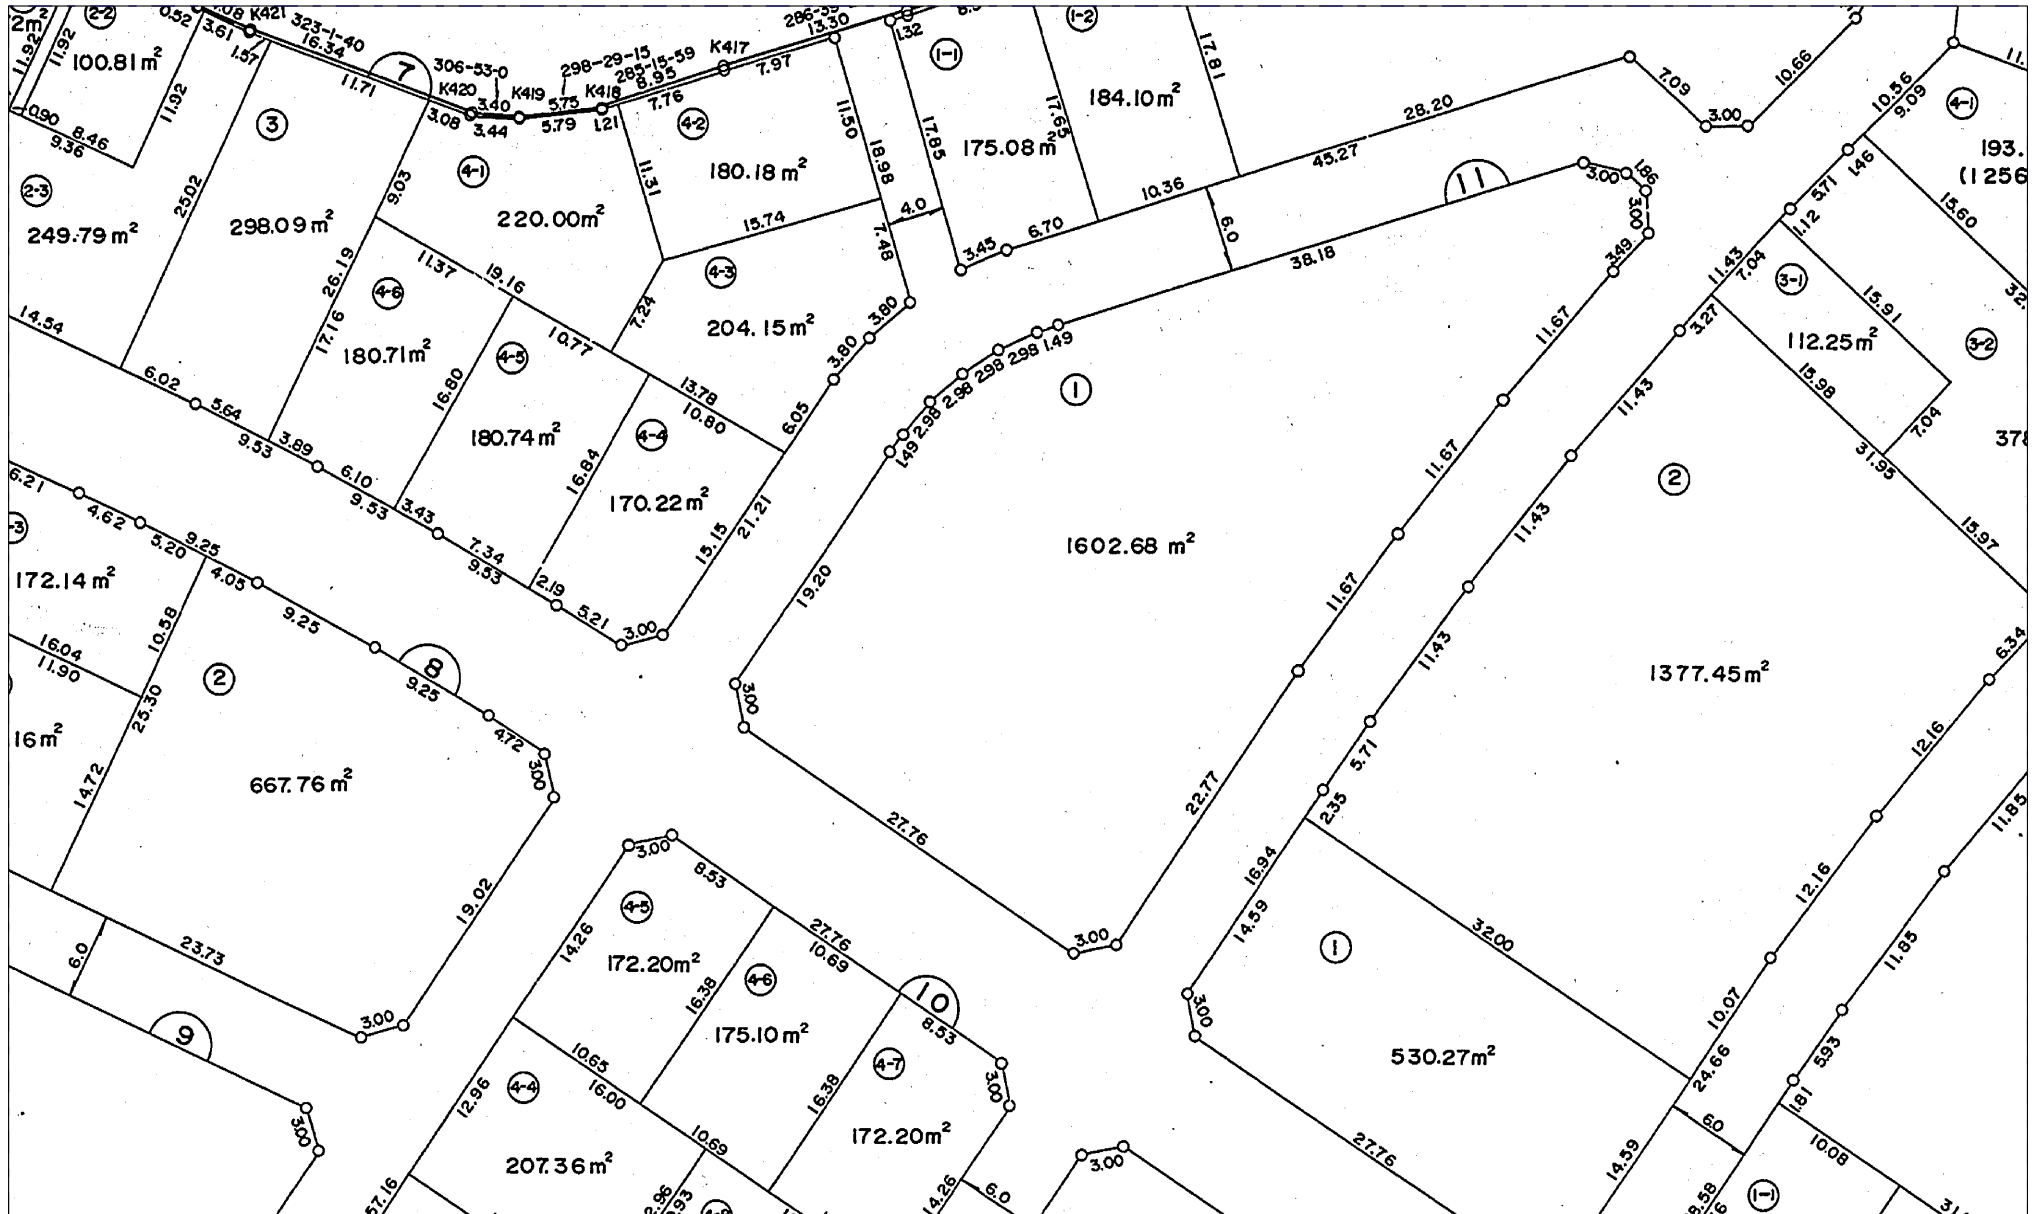

浦和南部土地区画整理事業(第三工区)

換地処分 平成3年6月28日

【参考図】

※記載内容は換地処分当時の状況を示したものであり、現在の境界の位置を証明するものではありません。