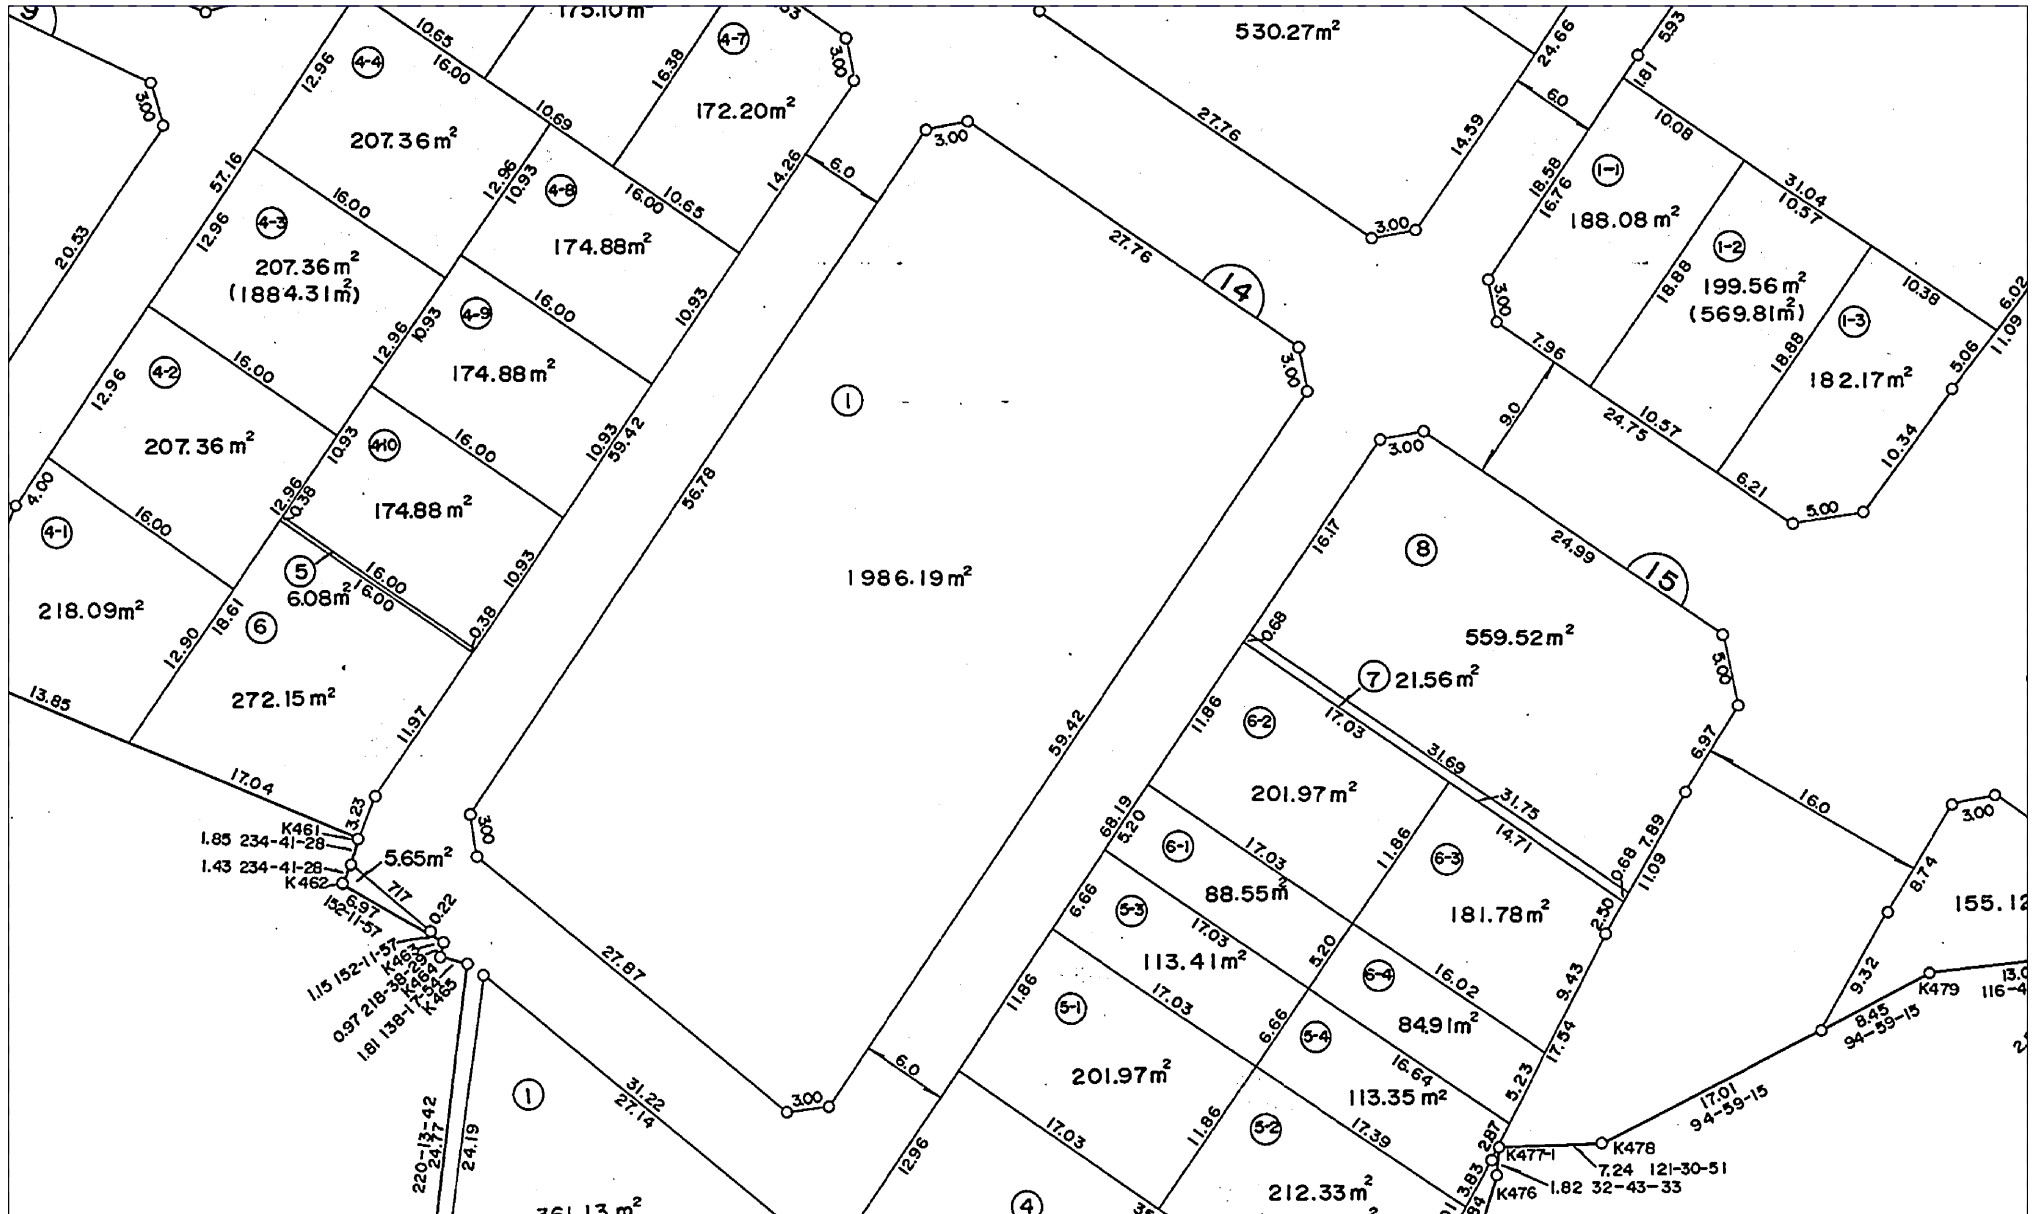

浦和南部土地区画整理事業(第三工区)

換地処分 平成3年6月28日

【参考図】

※記載内容は換地処分当時の状況を示したものであり、現在の境界の位置を証明するものではありません。