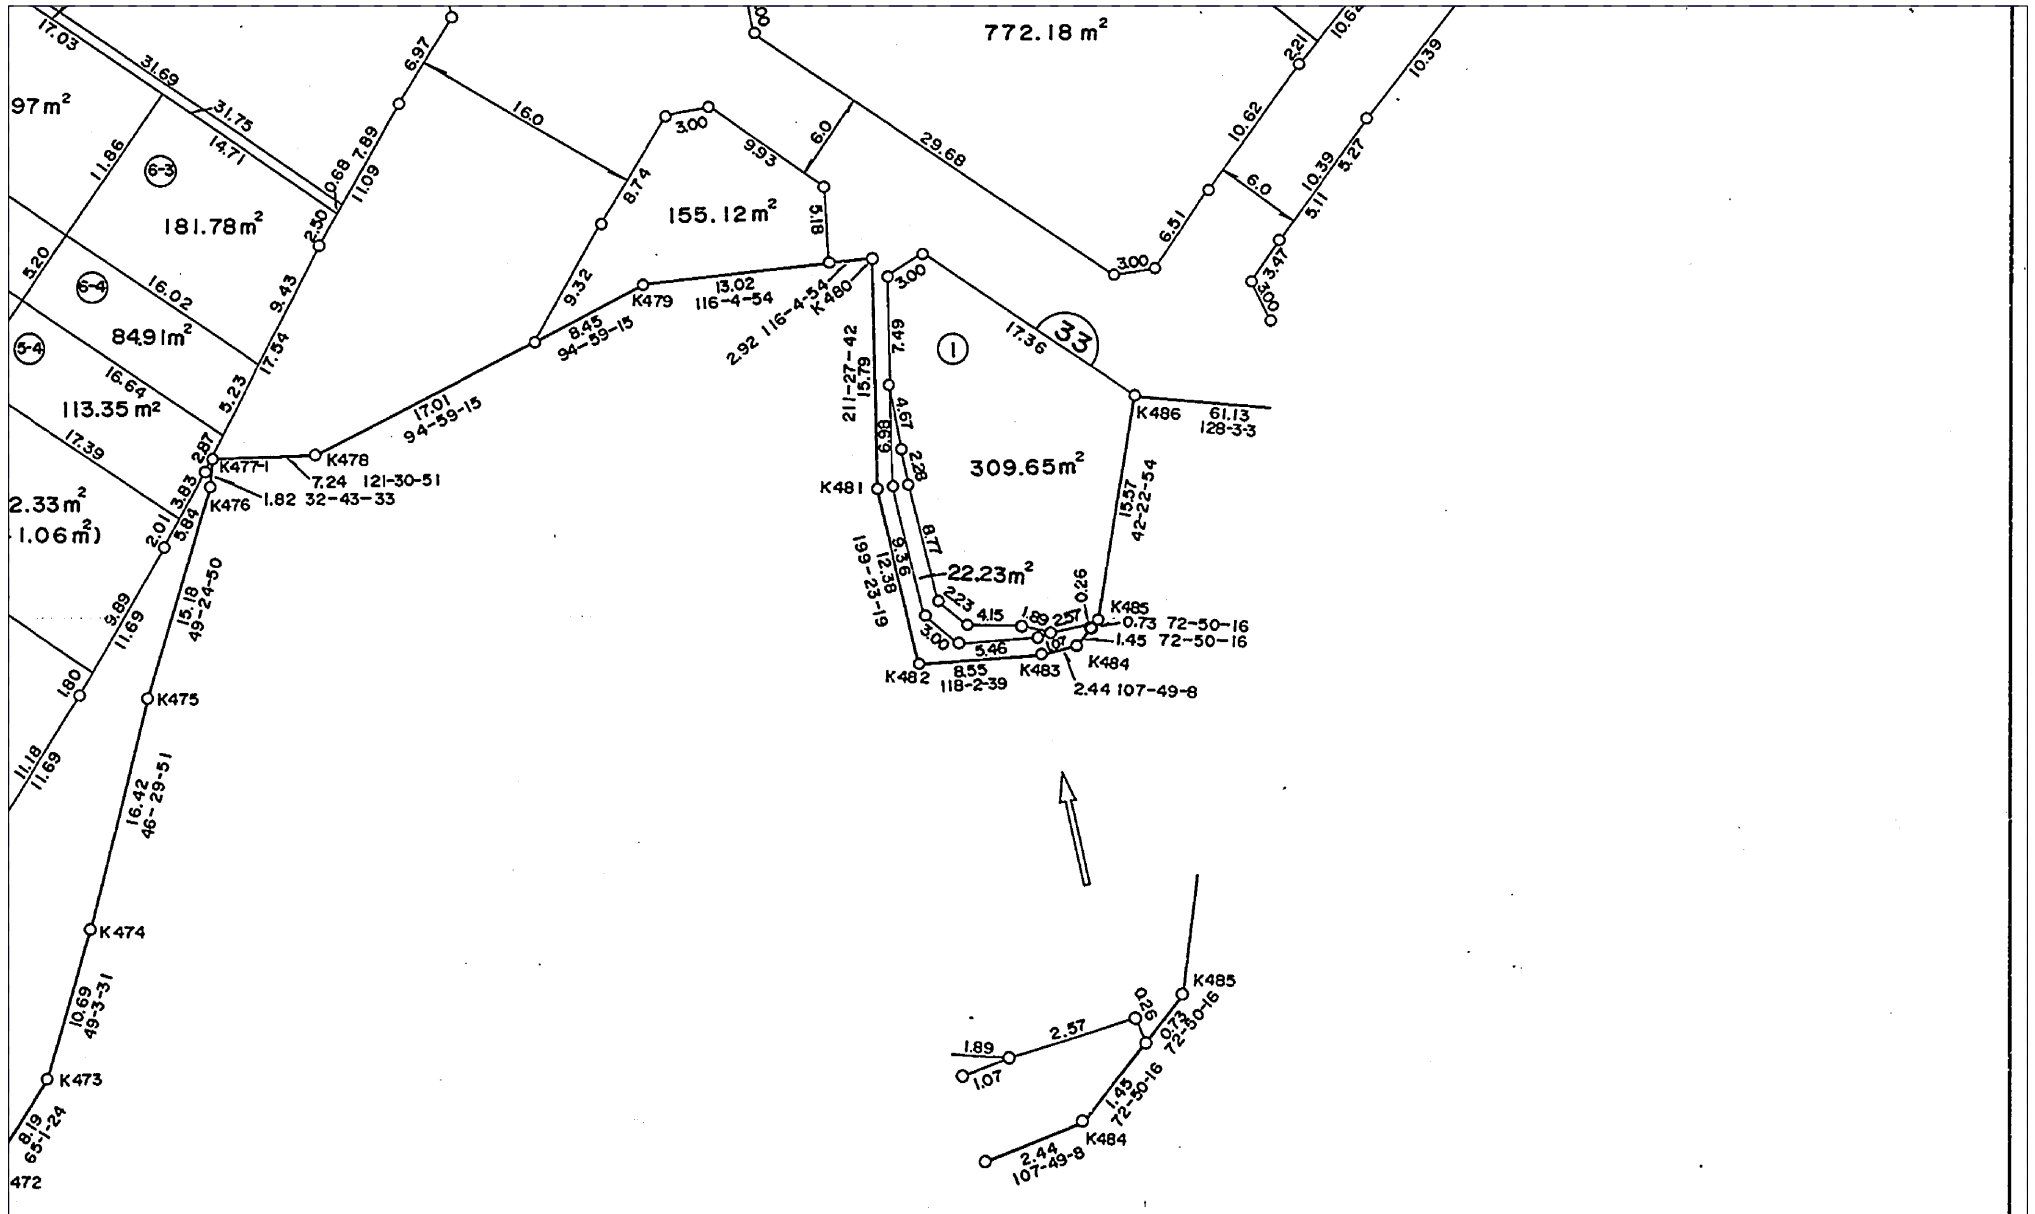

浦和南部土地区画整理事業(第三工区)

換地処分 平成3年6月28日

【参考図】

※記載内容は換地処分当時の状況を示したものであり、現在の境界の位置を証明するものではありません。