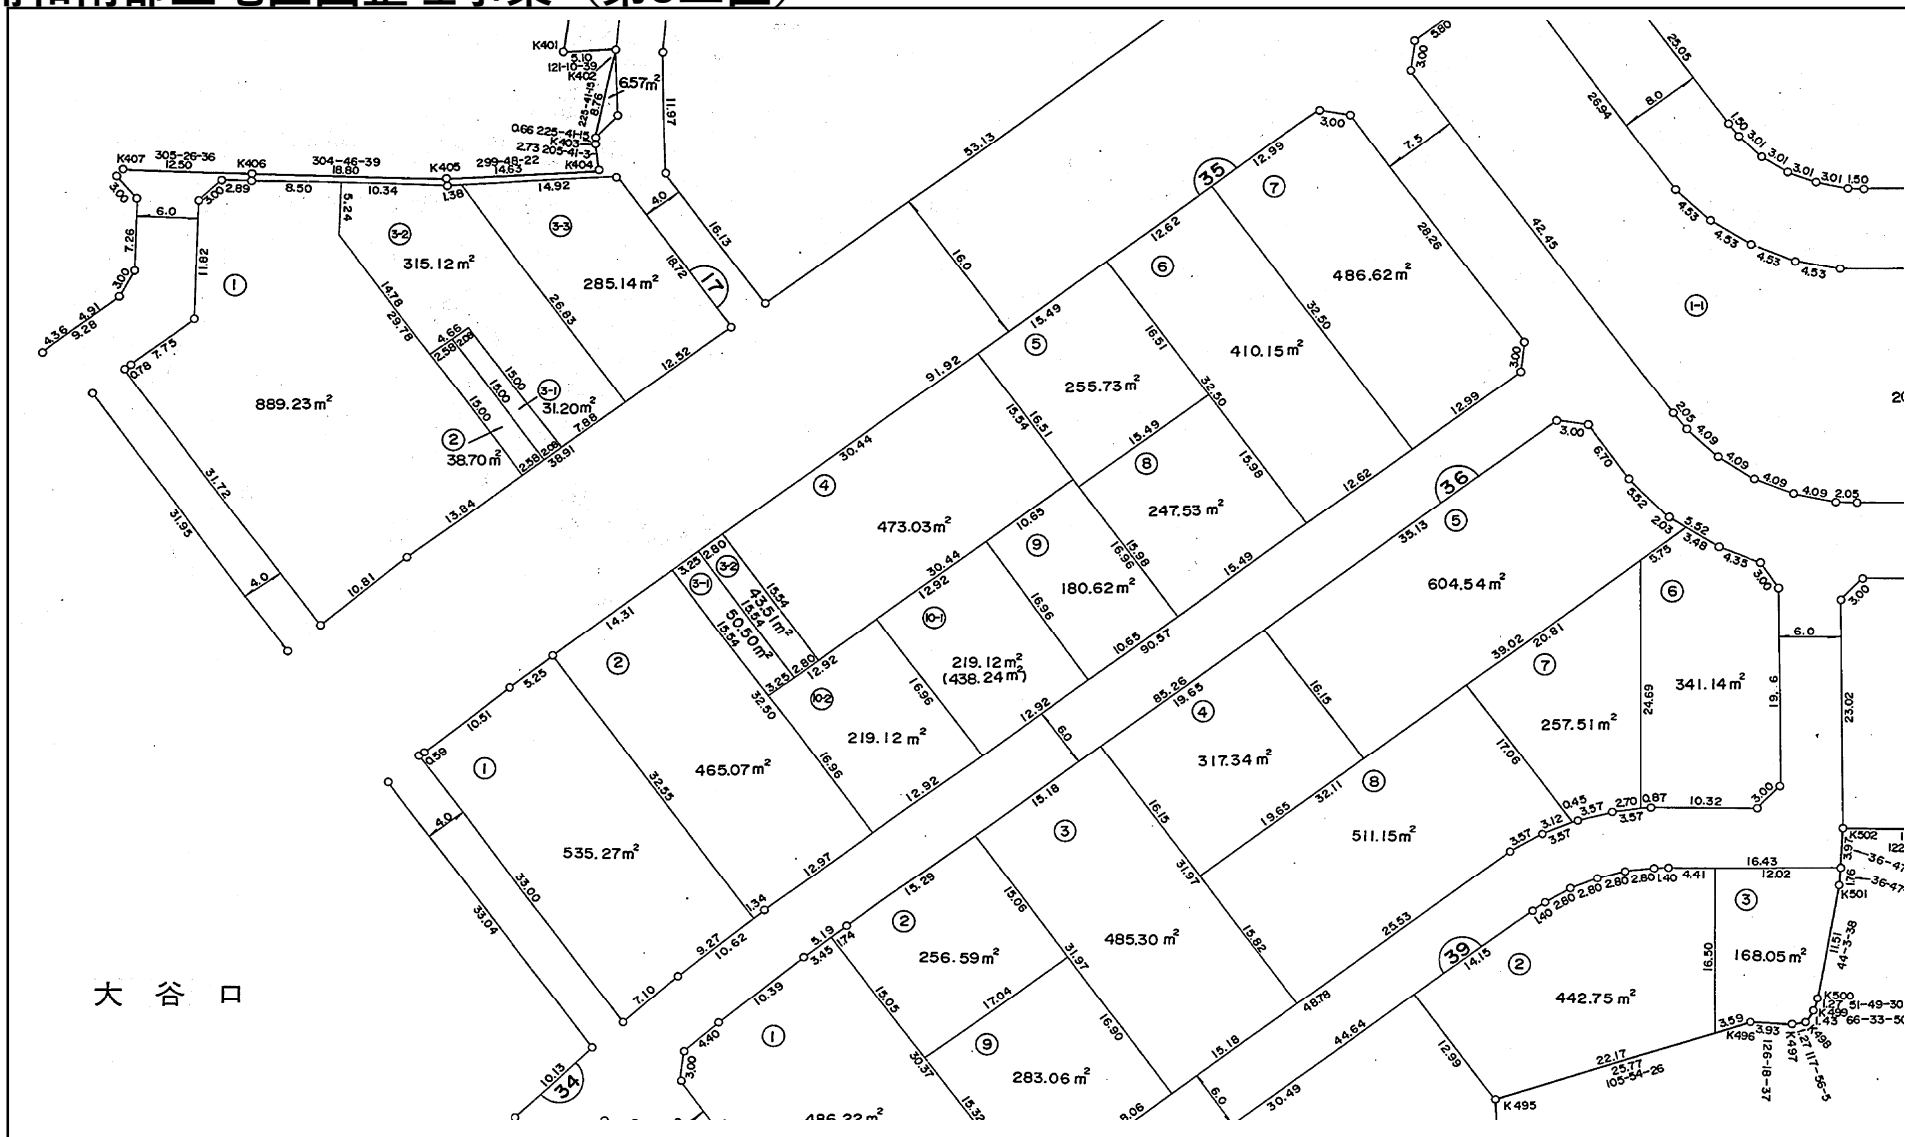

浦和南部土地区画整理事業（第3工区）

換地処分 平成3年6月28日

【参考図】

※記載内容は換地処分当時の状況を示したものであり、現在の境界の位置を証明するものではありません。