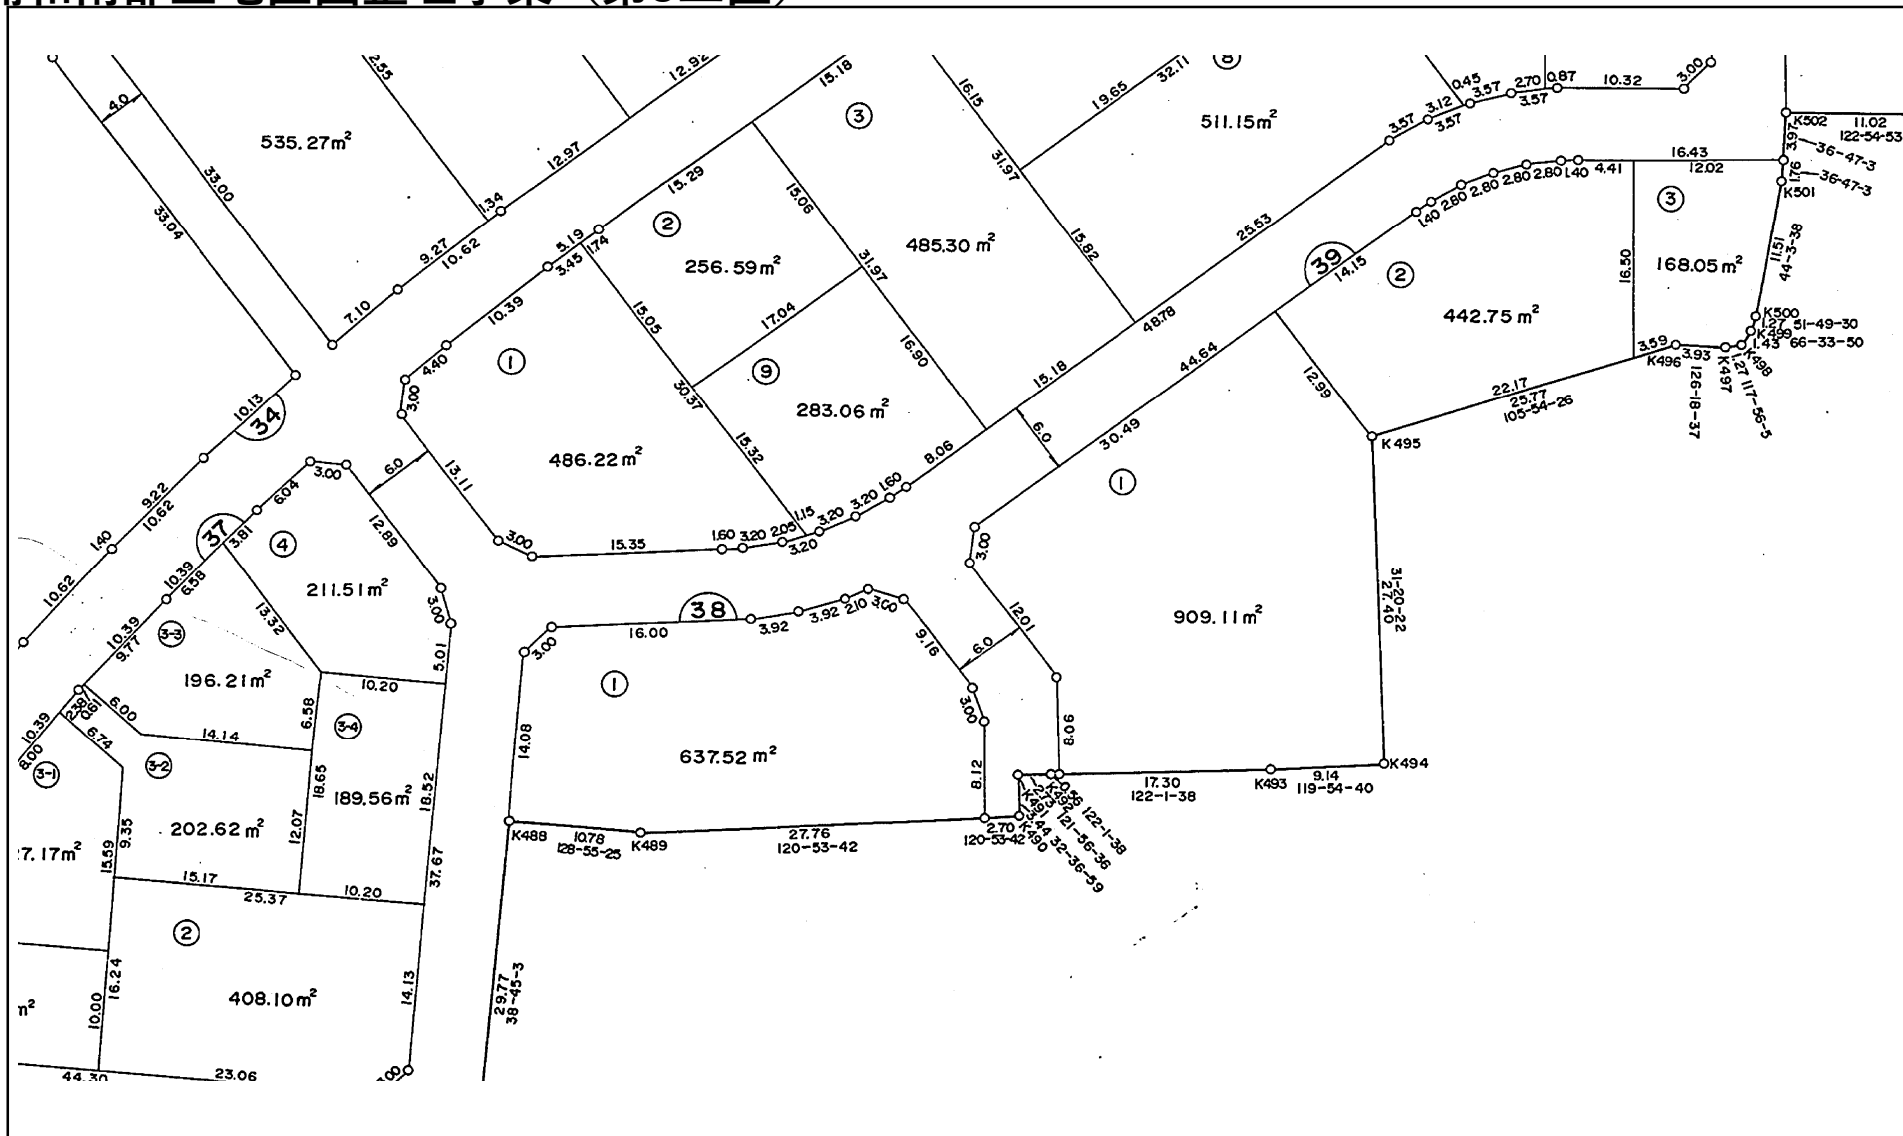

浦和南部土地区画整理事業（第3工区）

換地処分 平成3年6月28日

【参考図】

※記載内容は換地処分当時の状況を示したものであり、現在の境界の位置を証明するものではありません。