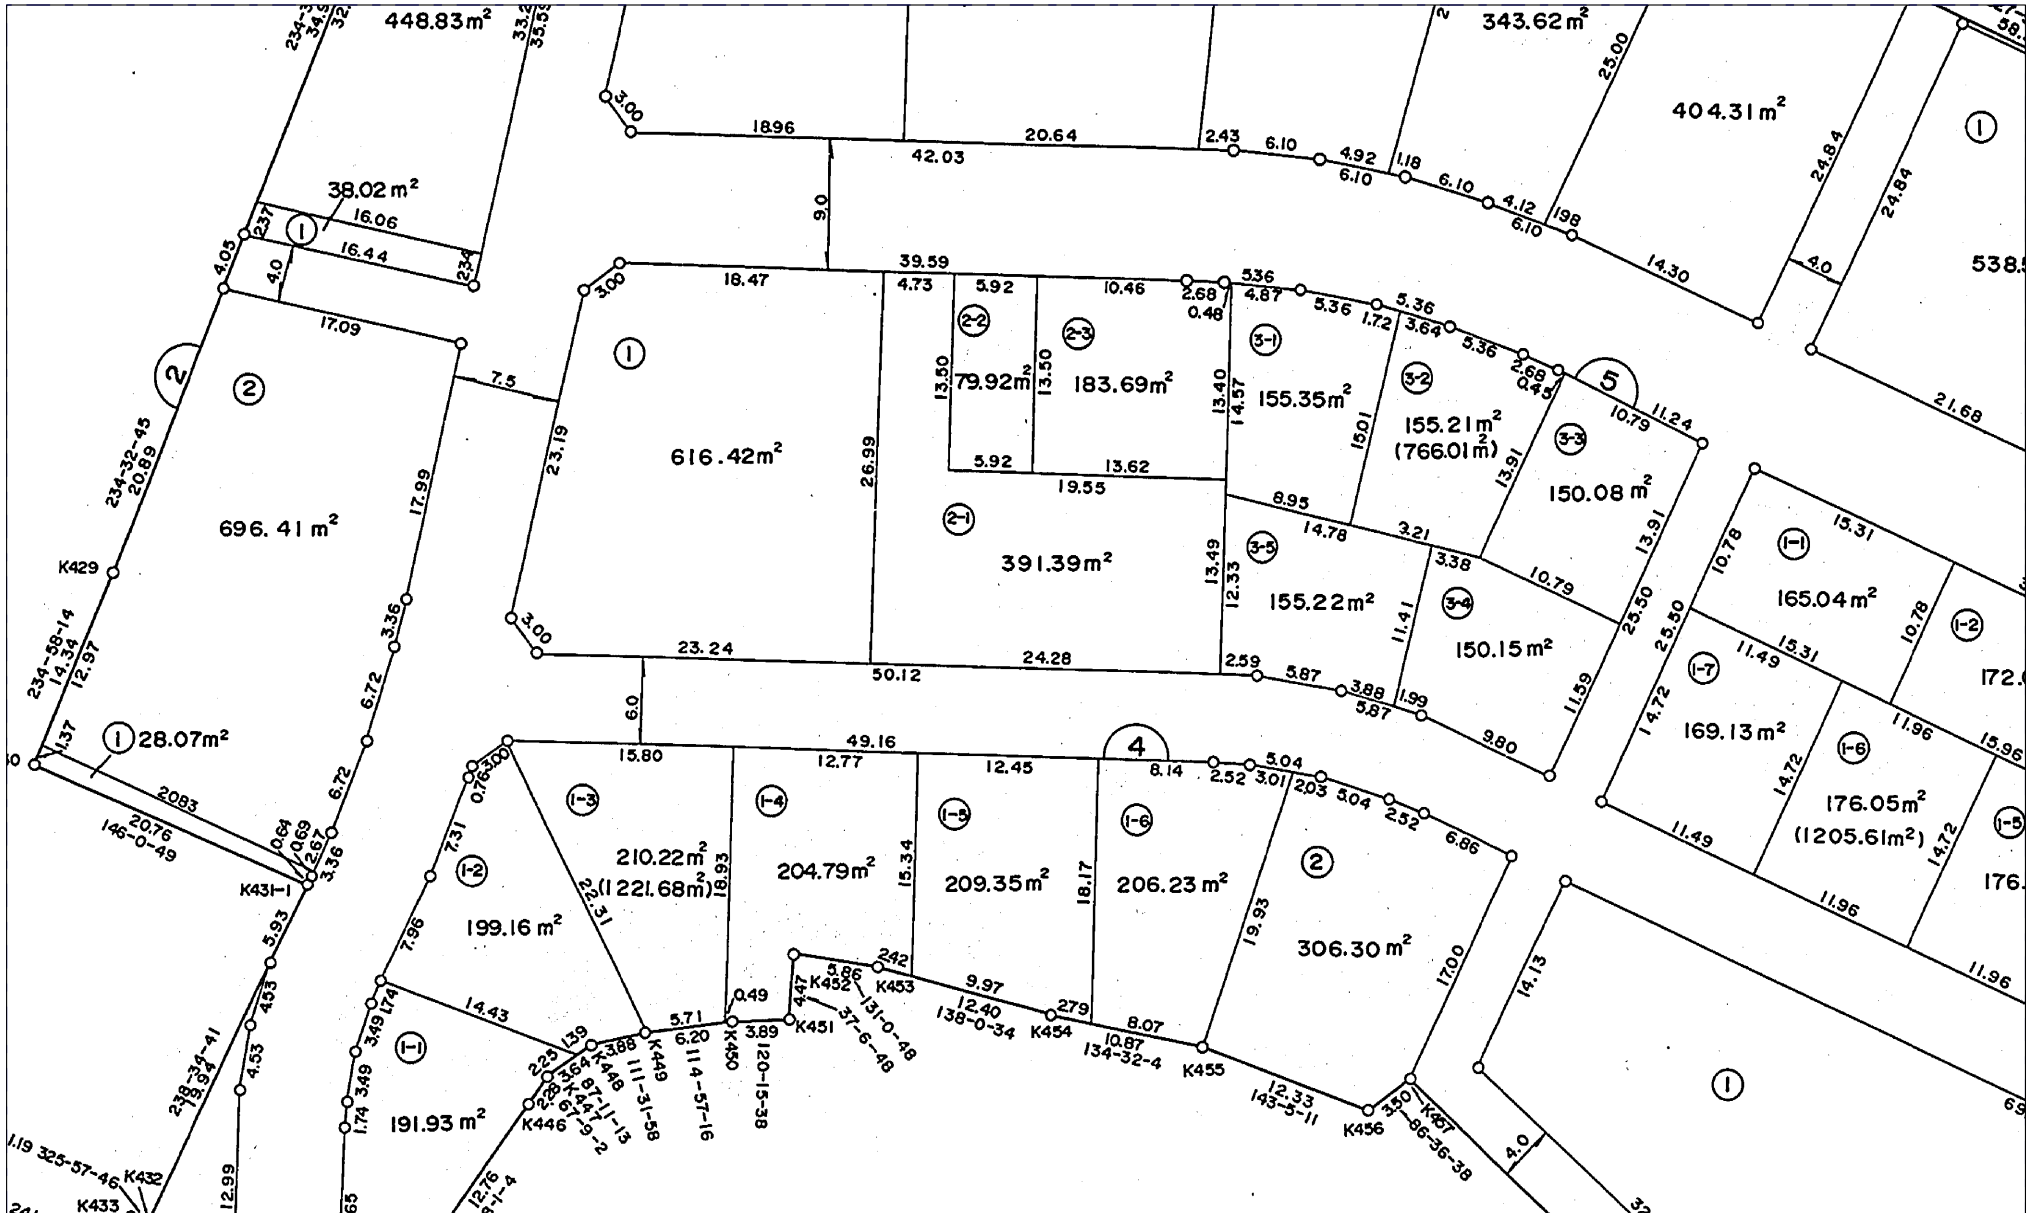

浦和南部土地区画整理事業(第三工区)

換地処分 平成3年6月28日

【参考図】

※記載内容は換地処分当時の状況を示したものであり、現在の境界の位置を証明するものではありません。