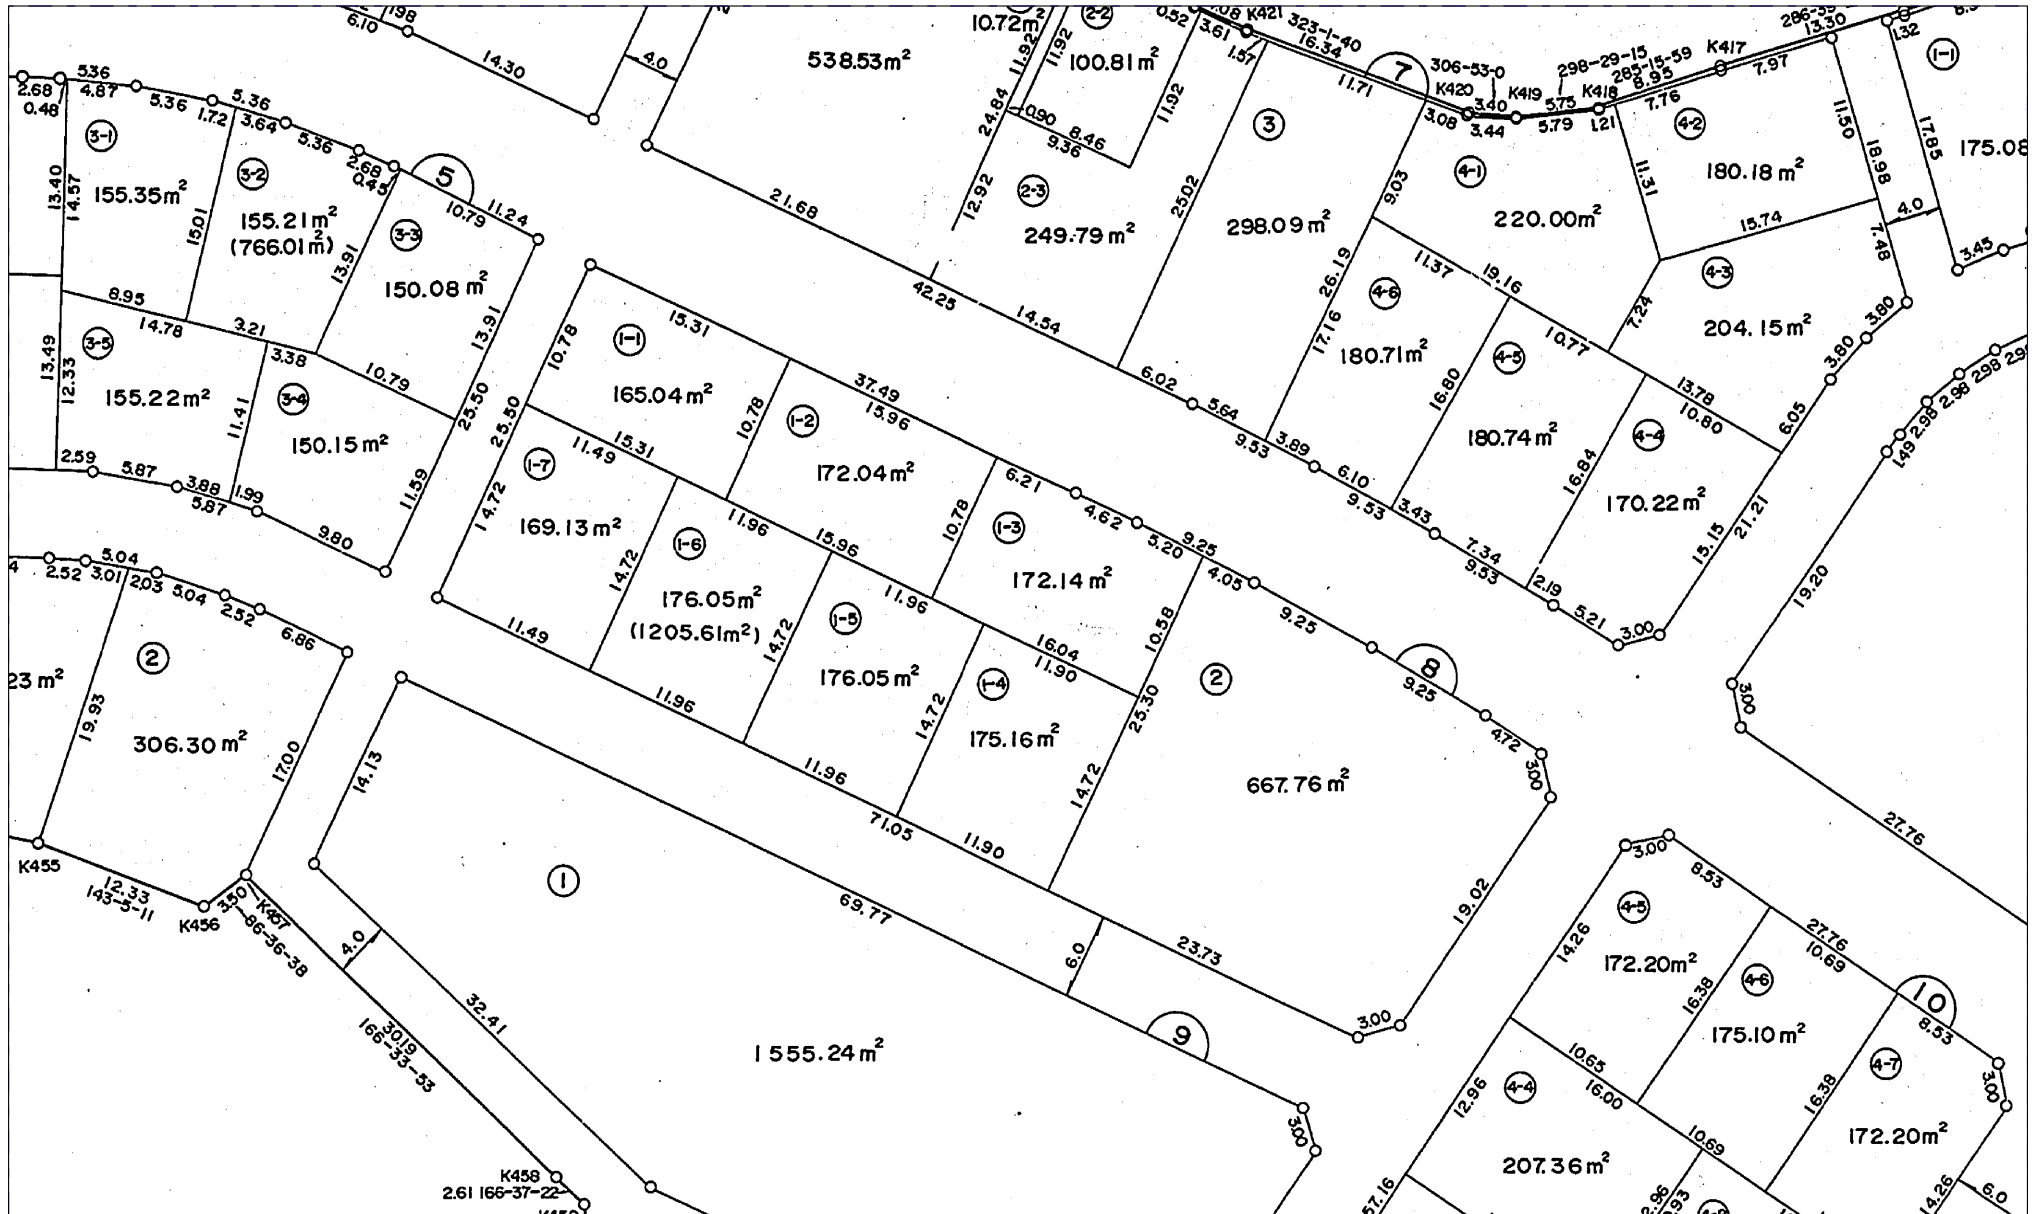

浦和南部土地区画整理事業(第三工区)

換地処分 平成3年6月28日

【参考図】

※記載内容は換地処分当時の状況を示したものであり、現在の境界の位置を証明するものではありません。