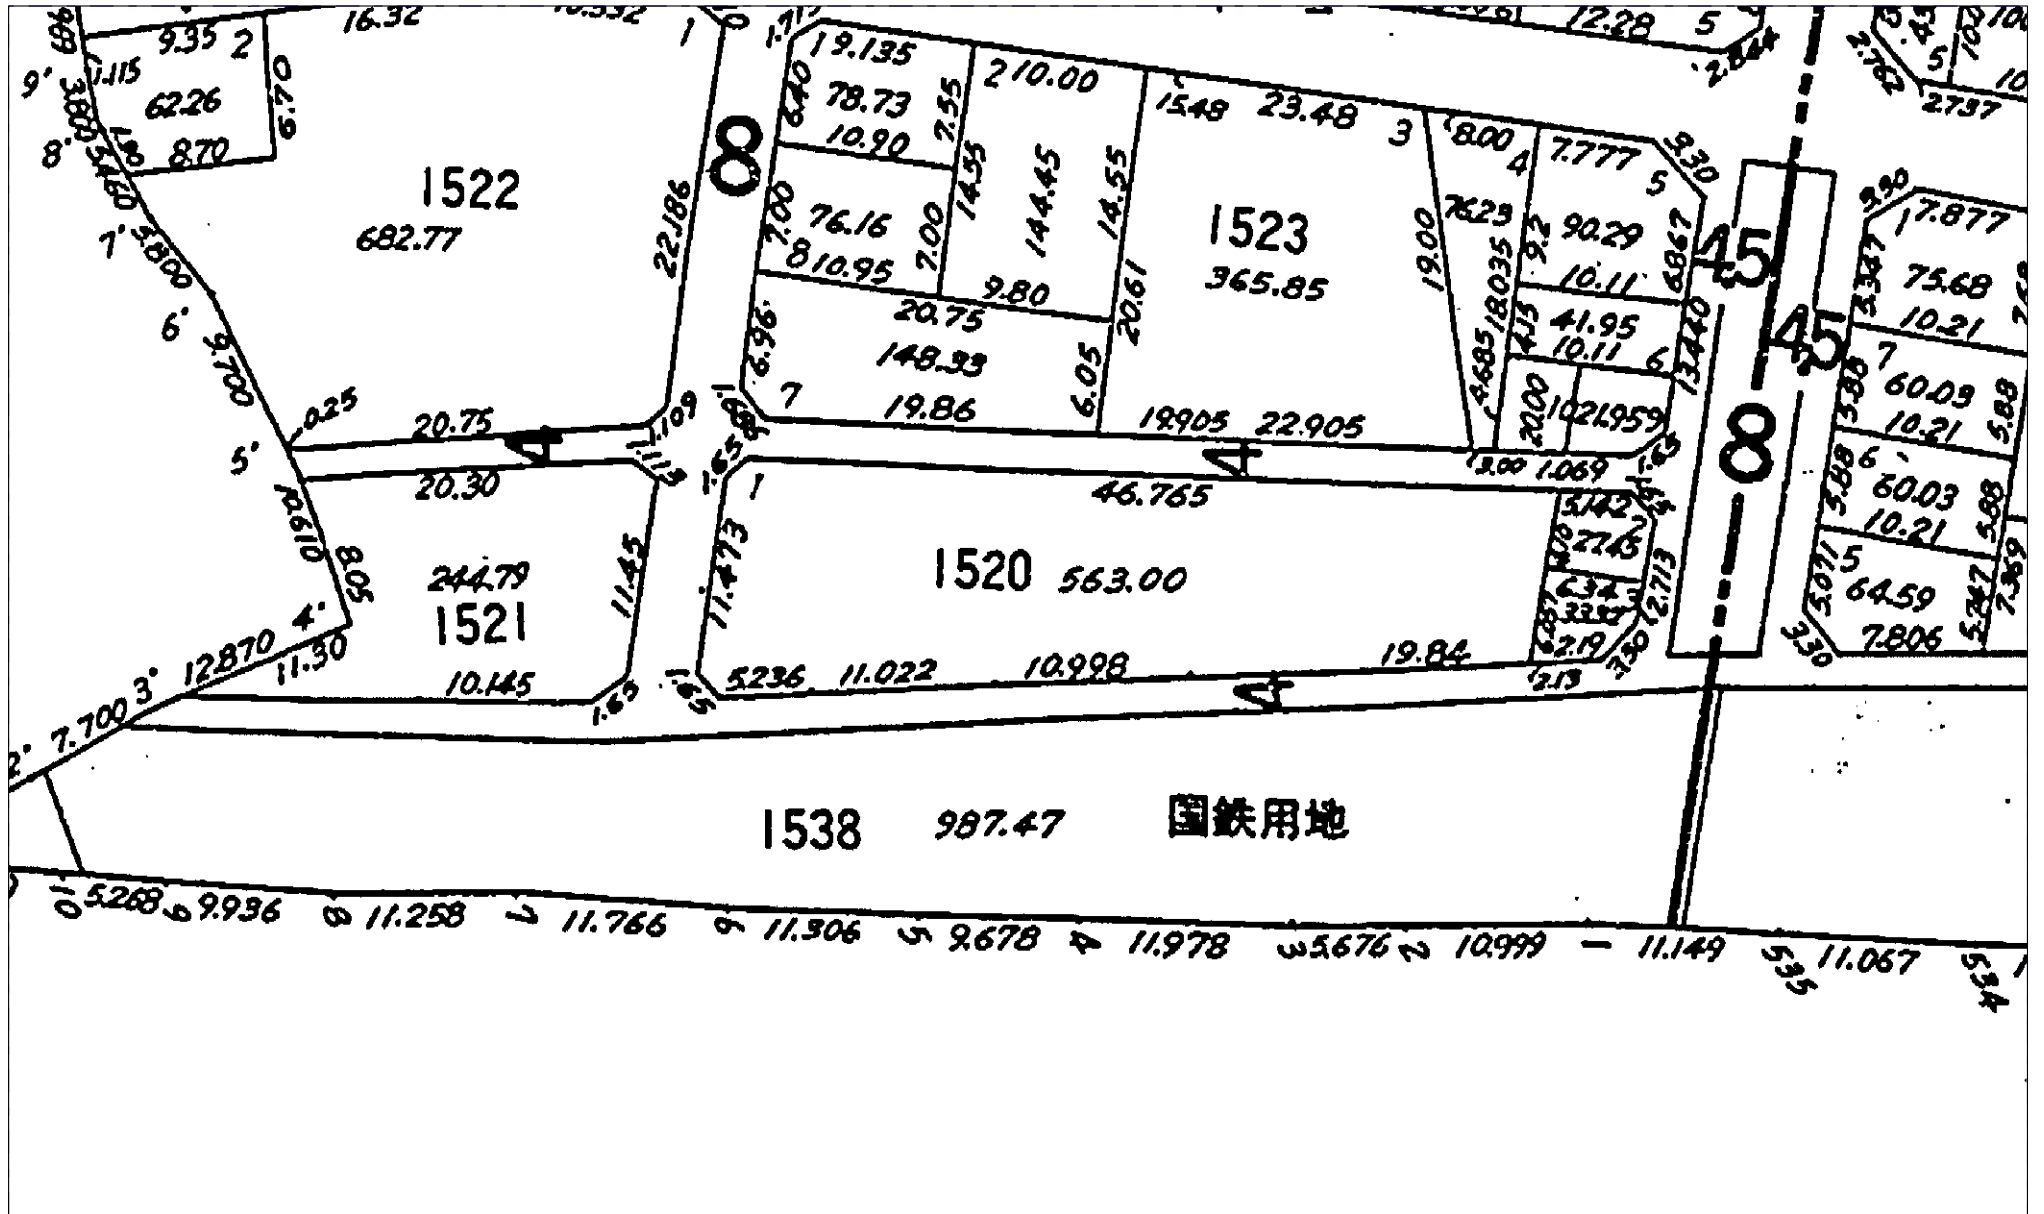

南浦和第一土地区画整理事業

換地処分 昭和35年3月31日

【参考図】

※記載内容は換地処分当時の状況を示したものであり、現在の境界の位置を証明するものではありません。