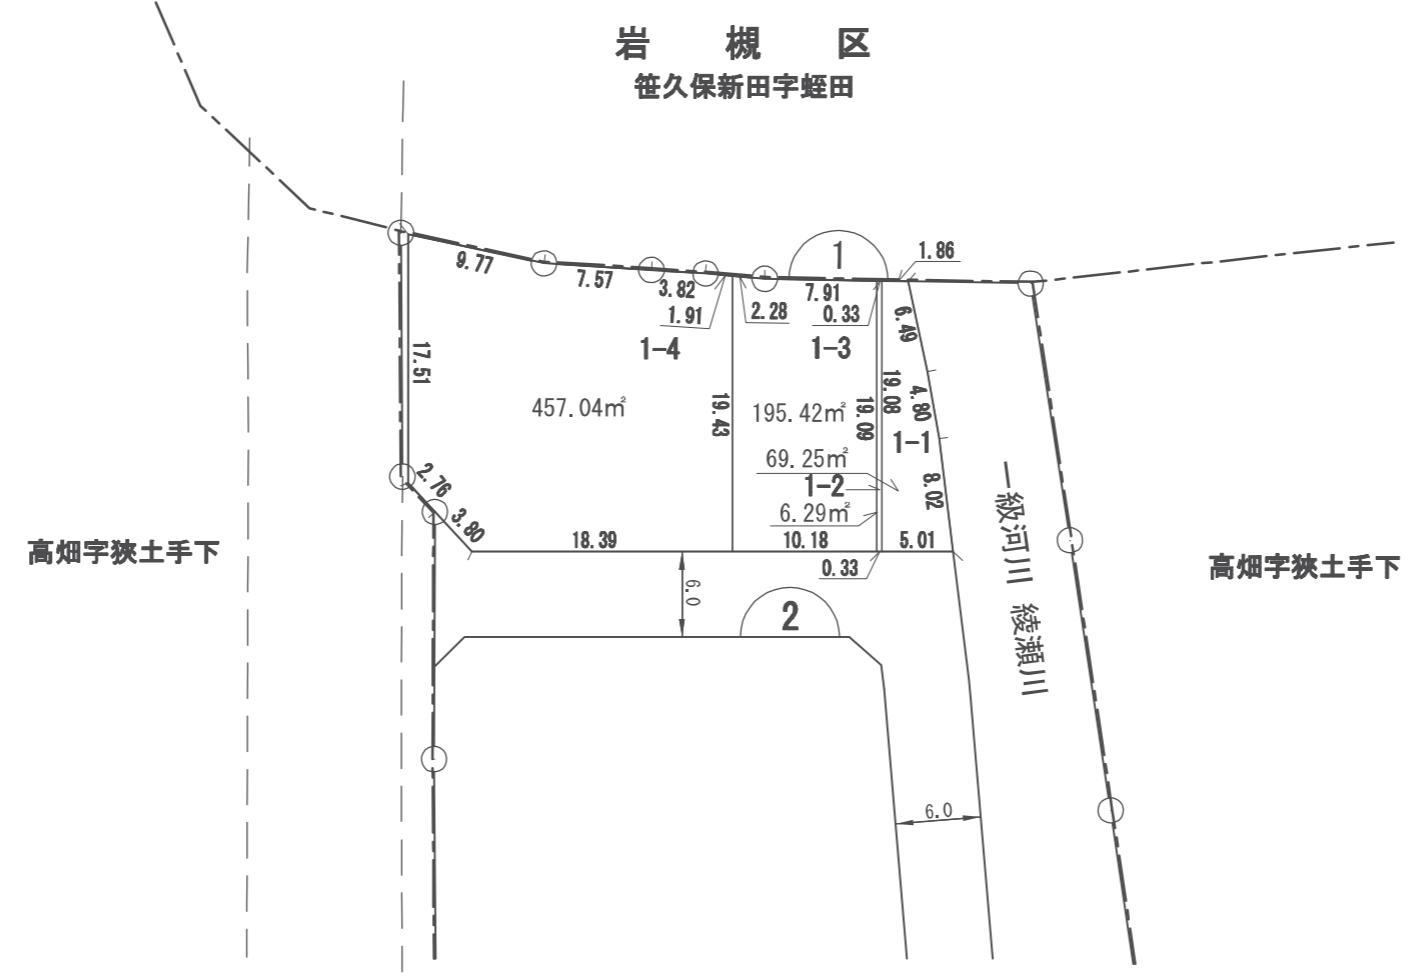

換地 図

縮尺	1:500	所在	さいたま市緑区美園一丁目
----	-------	----	--------------

街区番号	1
------	---

凡 例	
	施行地区界
	市 界
	区・大字界
	字・丁目界
	換地・地番
	街区番号
	辺 長 m
	道 路 幅 員

参考図
平成29年2月17日換地処分
※記載内容は換地処分当時の状況を示したものであり、現在の換地の位置を証明するものではありません。