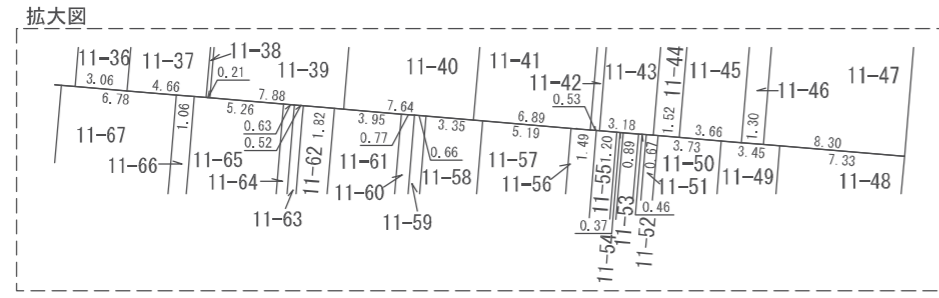

# 換地 図

縮尺 1:1,200 所在 さいたま市緑区美園一丁目

街区番号 32

凡 例	
	施行地区界
	市 界
	区・大字界
	字・丁目界
	換地・地番
	街区番号
	辺 長 m
	道路幅員

参考図  
平成29年2月17日換地処分  
※記載内容は換地処分当時の状況を示したものであり、  
現在の換地の位置を証明するものではありません。

美園二丁目