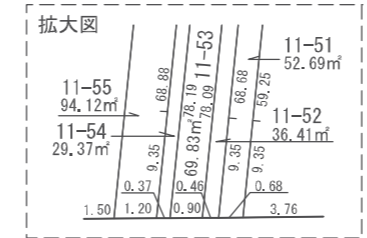

# 換地 図

縮尺 1:1,200 所在 さいたま市緑区美園一丁目

街区番号 32

凡 例	
	施行地区界
	市 界
	区・大字界
	字・丁目界
	換地・地番
	街区番号
	辺 長 m
	道路幅員

参考図  
平成29年2月17日換地処分  
※記載内容は換地処分当時の状況を示したものであり、  
現在の換地の位置を証明するものではありません。

美園二丁目