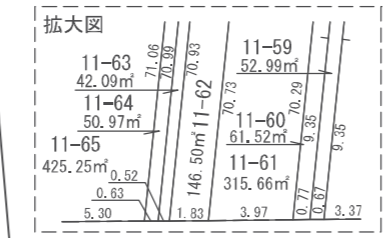

# 換地 図

縮尺 1:1,200 所在 さいたま市緑区美園一丁目

街区番号 32

凡 例	
	施行地区界
	市 界
	区・大字界
	字・丁目界
	換地・地番
	街区番号
	辺 長 m
	道路幅員

参考図  
平成29年2月17日換地処分  
※記載内容は換地処分当時の状況を示したものであり、  
現在の換地の位置を証明するものではありません。

美園二丁目