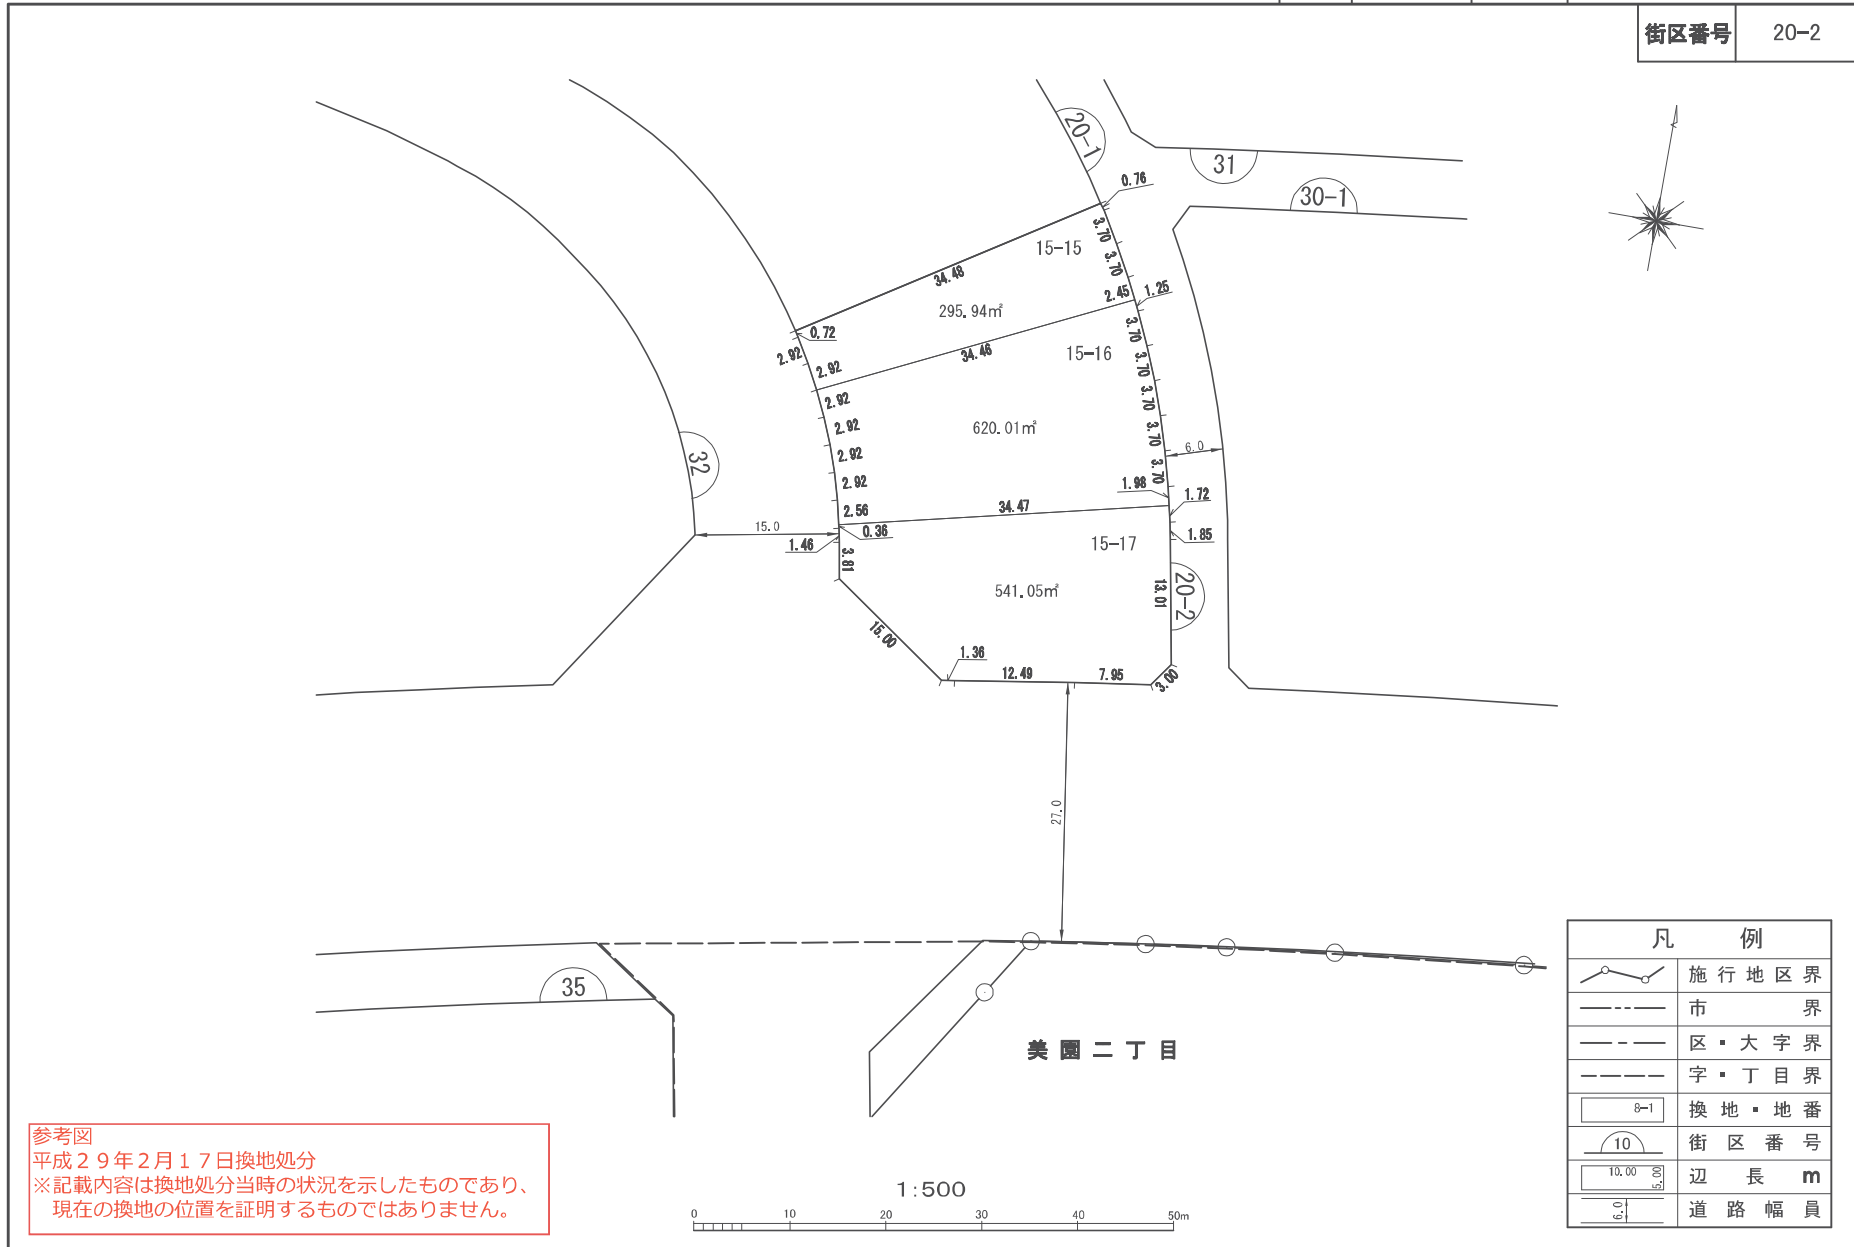

換地 図

縮尺	1:500	所在	さいたま市緑区美園一丁目
----	-------	----	--------------

街区番号	20-1
------	------

参考図
平成29年2月17日換地処分
※記載内容は換地処分当時の状況を示したものであり、現在の換地の位置を証明するものではありません。

凡 例	
	施行地区界
	市 界
	区・大字界
	字・丁目界
	換地・地番
	街区番号
	辺 長 m
	道路幅員

換地 図

縮尺	1:500	所在	さいたま市緑区美園一丁目
----	-------	----	--------------

街区番号	20-2
------	------

参考図
平成29年2月17日換地処分
※記載内容は換地処分当時の状況を示したものであり、
現在の換地の位置を証明するものではありません。

凡 例	
	施行地区界
	市 界
	区・大字界
	字・丁目界
	換地・地番
	街区番号
	辺 長 m
	道路幅員