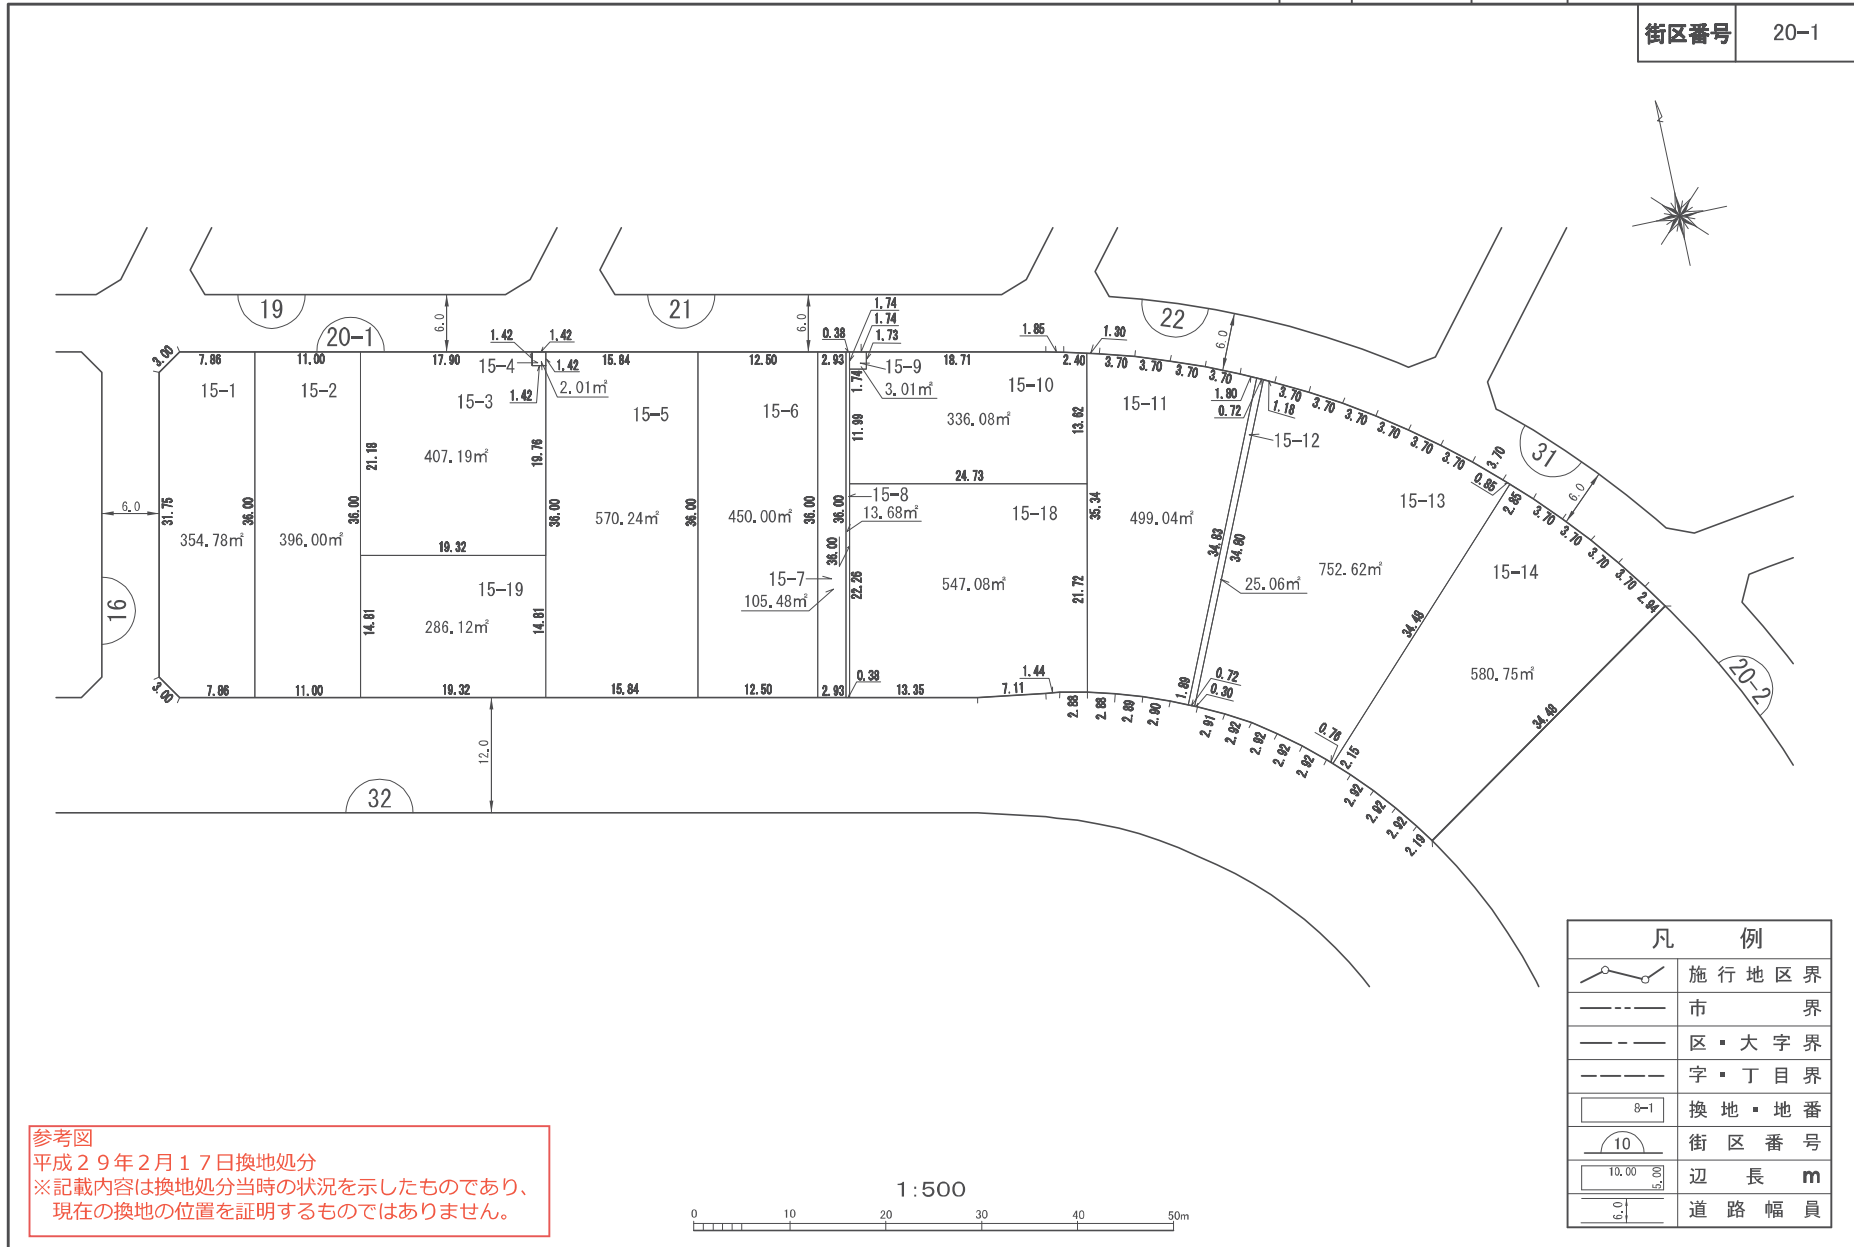

換地 図

縮尺	1:500	所在	さいたま市緑区美園一丁目
----	-------	----	--------------

街区番号	20-1
------	------

参考図
平成29年2月17日換地処分
※記載内容は換地処分当時の状況を示したものであり、現在の換地の位置を証明するものではありません。

凡 例	
	施行地区界
	市 界
	区・大字界
	字・丁目界
	換地・地番
	街区番号
	辺 長 m
	道路幅員

換地 図

縮尺	1:500	所在	さいたま市緑区美園一丁目
----	-------	----	--------------

街区番号	20-2
------	------

参考図
平成29年2月17日換地処分
※記載内容は換地処分当時の状況を示したものであり、
現在の換地の位置を証明するものではありません。

凡 例	
	施行地区界
	市 界
	区・大字界
	字・丁目界
	換地・地番
	街区番号
	辺 長 m
	道路幅員