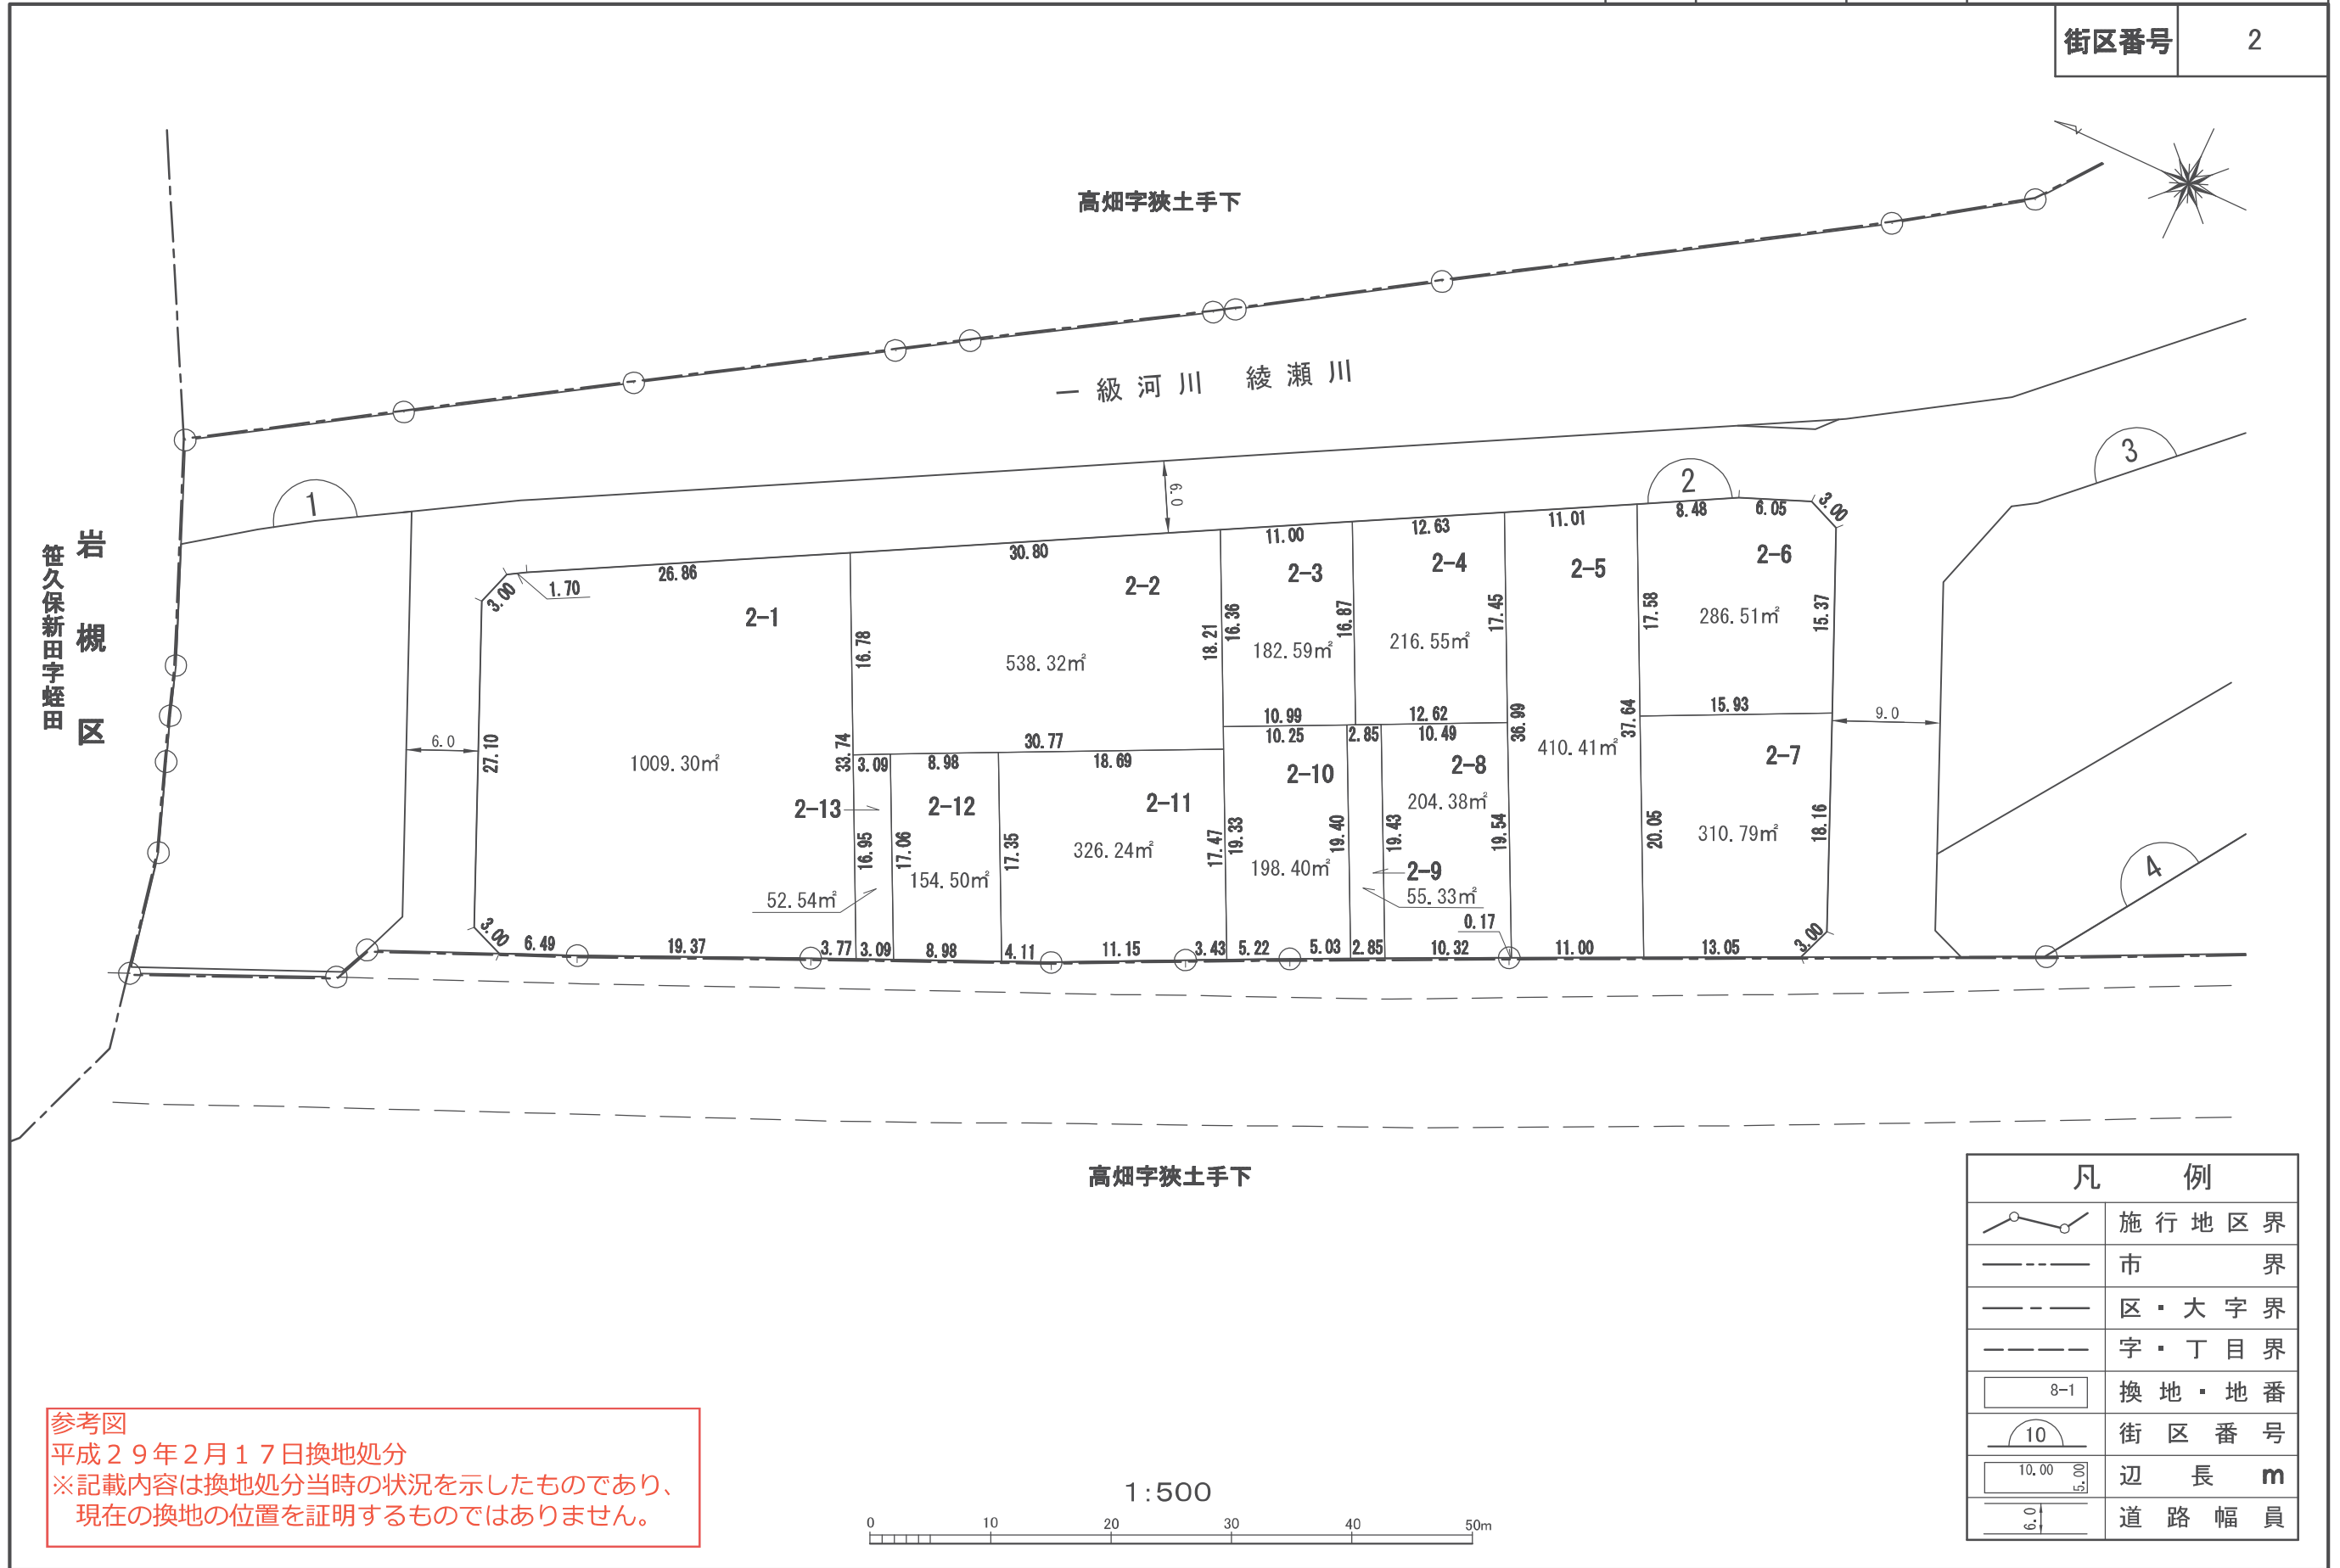

換地 図

縮尺	1:500	所在	さいたま市緑区美園一丁目
----	-------	----	--------------

街区番号	2
------	---

岩槻区
笹久保新田字蛭田

高畑字狭土手下

参考図
平成29年2月17日換地処分
※記載内容は換地処分当時の状況を示したものであり、現在の換地の位置を証明するものではありません。

凡 例	
	施行地区界
	市 界
	区・大字界
	字・丁目界
	換地・地番
	街区番号
	辺 長 m
	道 路 幅 員