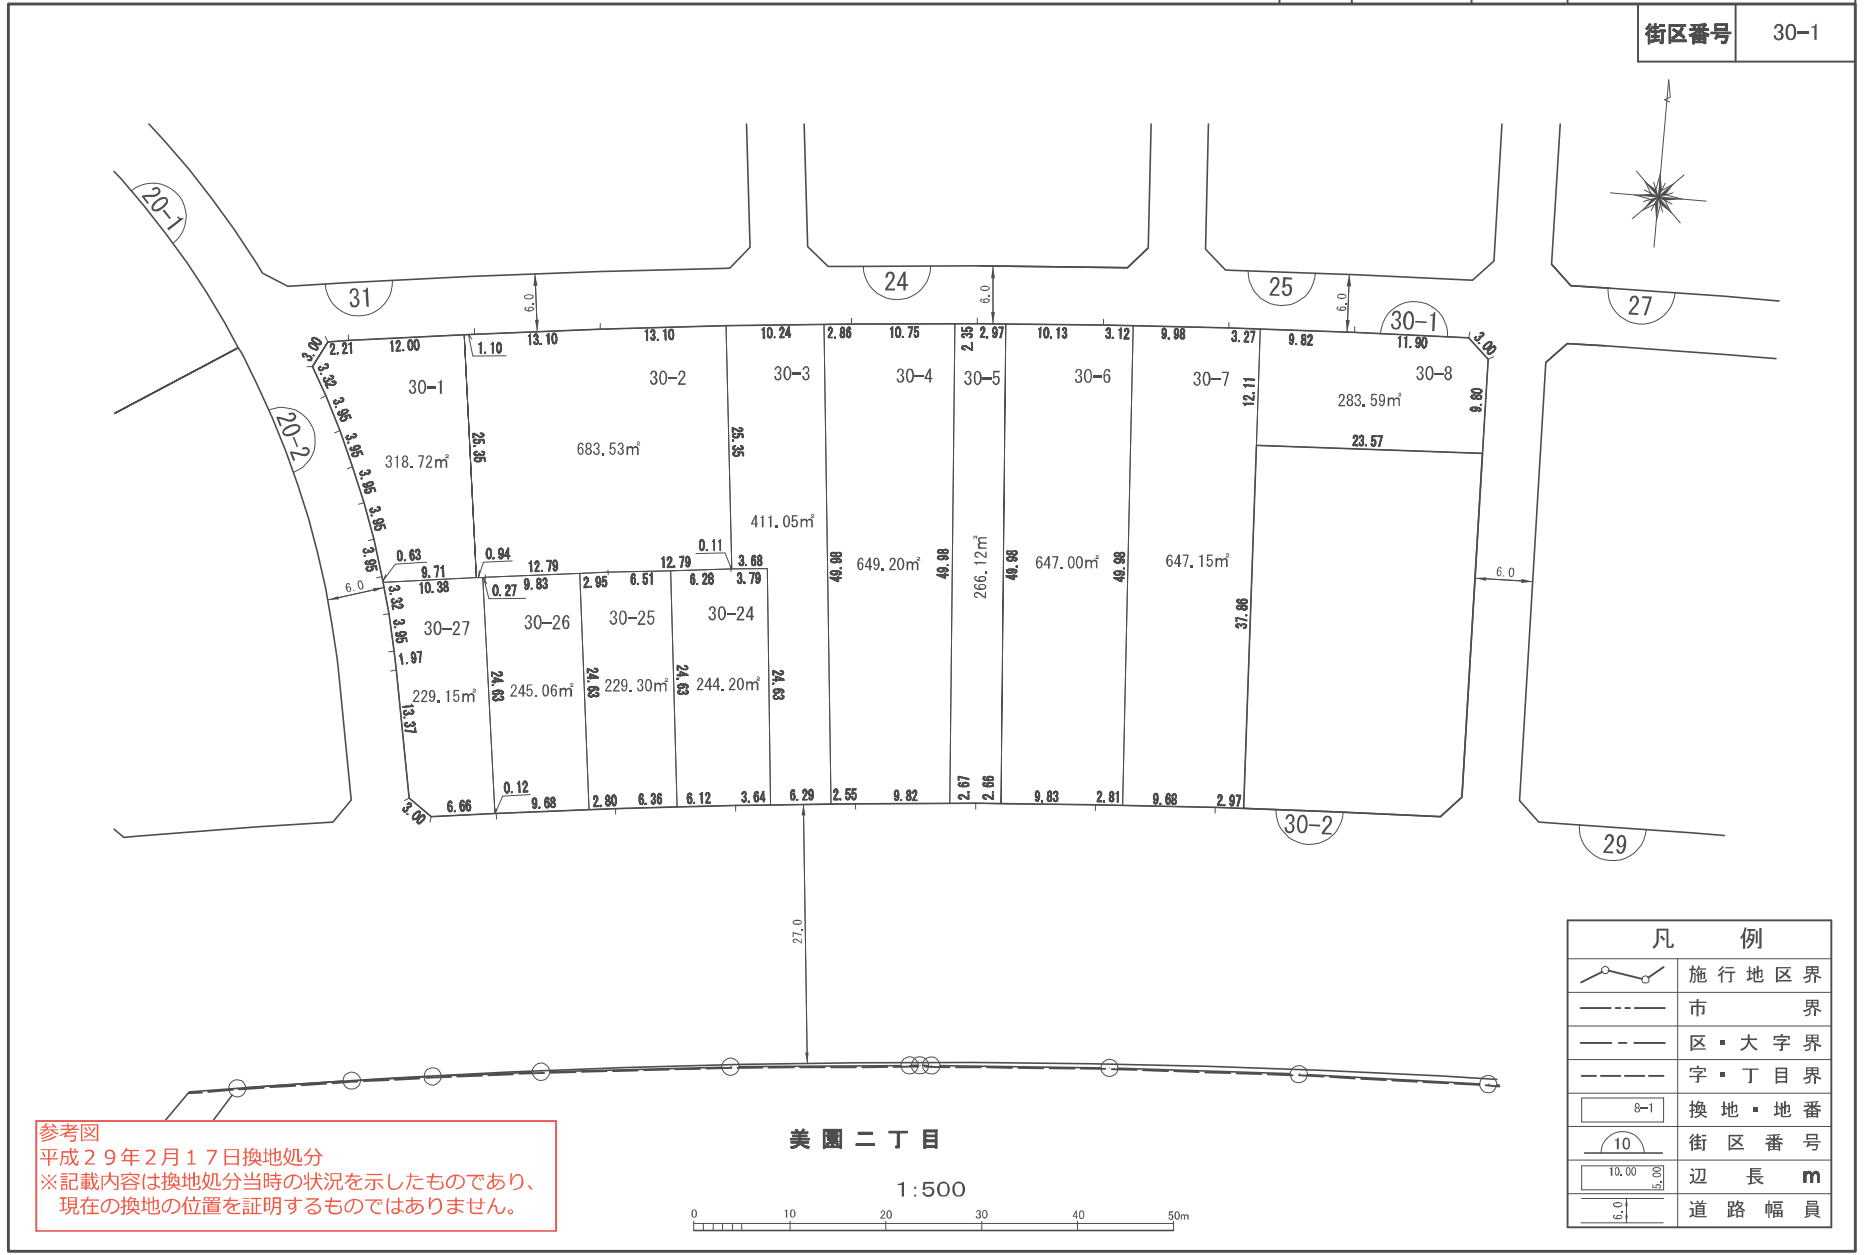

# 換地 図

縮尺	1:500	所在	さいたま市緑区美園一丁目
----	-------	----	--------------

街区番号	30-1
------	------

**参考図**  
平成29年2月17日換地処分  
※記載内容は換地処分当時の状況を示したものであり、現在の換地の位置を証明するものではありません。

凡 例	
	施行地区界
	市 界
	区・大字界
	字・丁目界
	換地・地番
	街区番号
	辺 長 m
	道路幅員

# 換地 図

縮尺	1:500	所在	さいたま市緑区美園一丁目
----	-------	----	--------------

街区番号	30-2
------	------

参考図  
平成29年2月17日換地処分  
※記載内容は換地処分当時の状況を示したものであり、現在の換地の位置を証明するものではありません。

凡 例	
	施行地区界
	市 界
	区・大字界
	字・丁目界
	換地・地番
	街区番号
	辺 長 m
	道路幅員