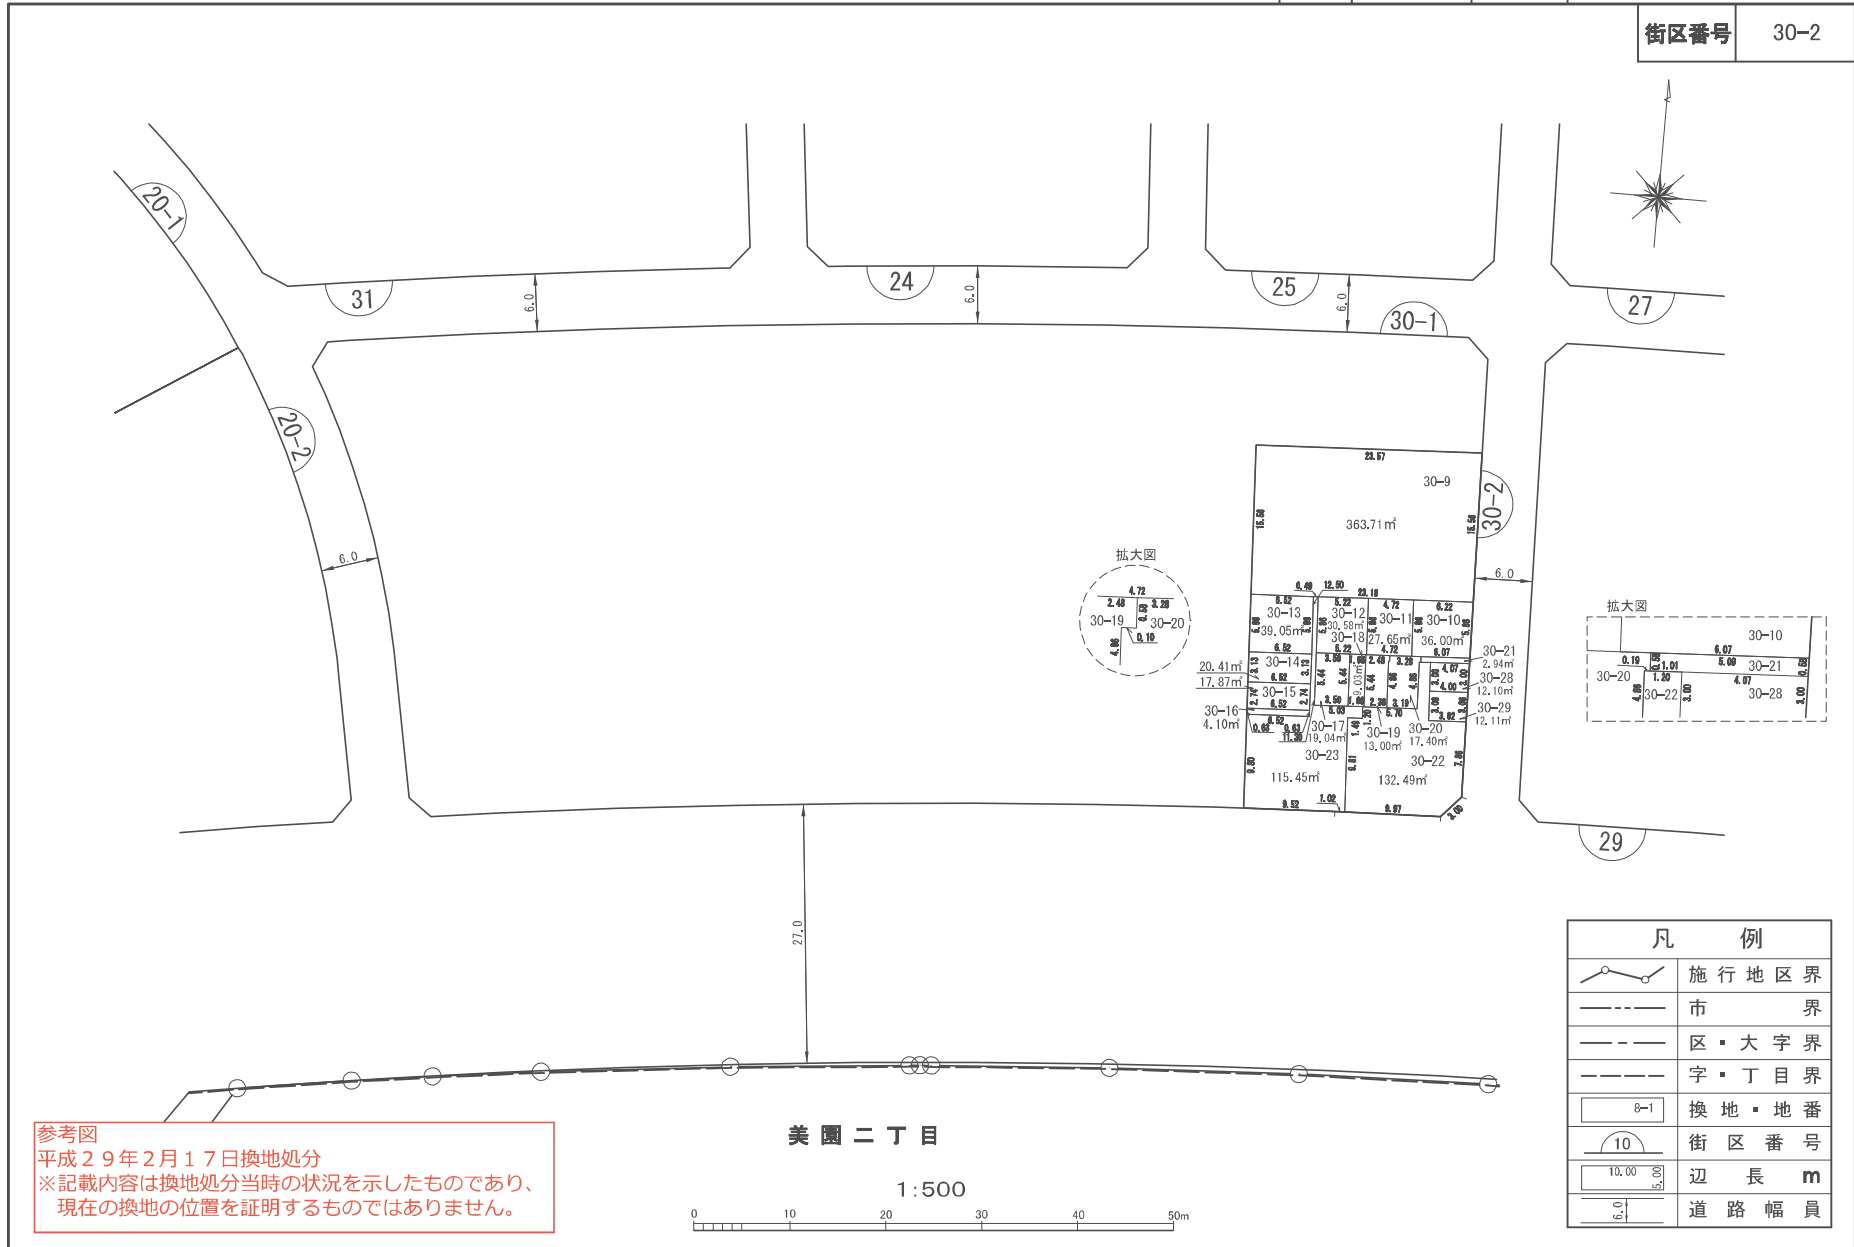

# 換地 図

縮尺	1:500	所在	さいたま市緑区美園一丁目
----	-------	----	--------------

街区番号	30-1
------	------

**参考図**  
平成29年2月17日換地処分  
※記載内容は換地処分当時の状況を示したものであり、現在の換地の位置を証明するものではありません。

凡 例	
	施行地区界
	市 界
	区・大字界
	字・丁目界
	換地・地番
	街区番号
	辺 長 m
	道路幅員

# 換地 図

縮尺	1:500	所在	さいたま市緑区美園一丁目
----	-------	----	--------------

街区番号	30-2
------	------

参考図  
平成29年2月17日換地処分  
※記載内容は換地処分当時の状況を示したものであり、現在の換地の位置を証明するものではありません。

凡 例	
	施行地区界
	市 界
	区・大字界
	字・丁目界
	換地・地番
	街区番号
	辺 長 m
	道路幅員