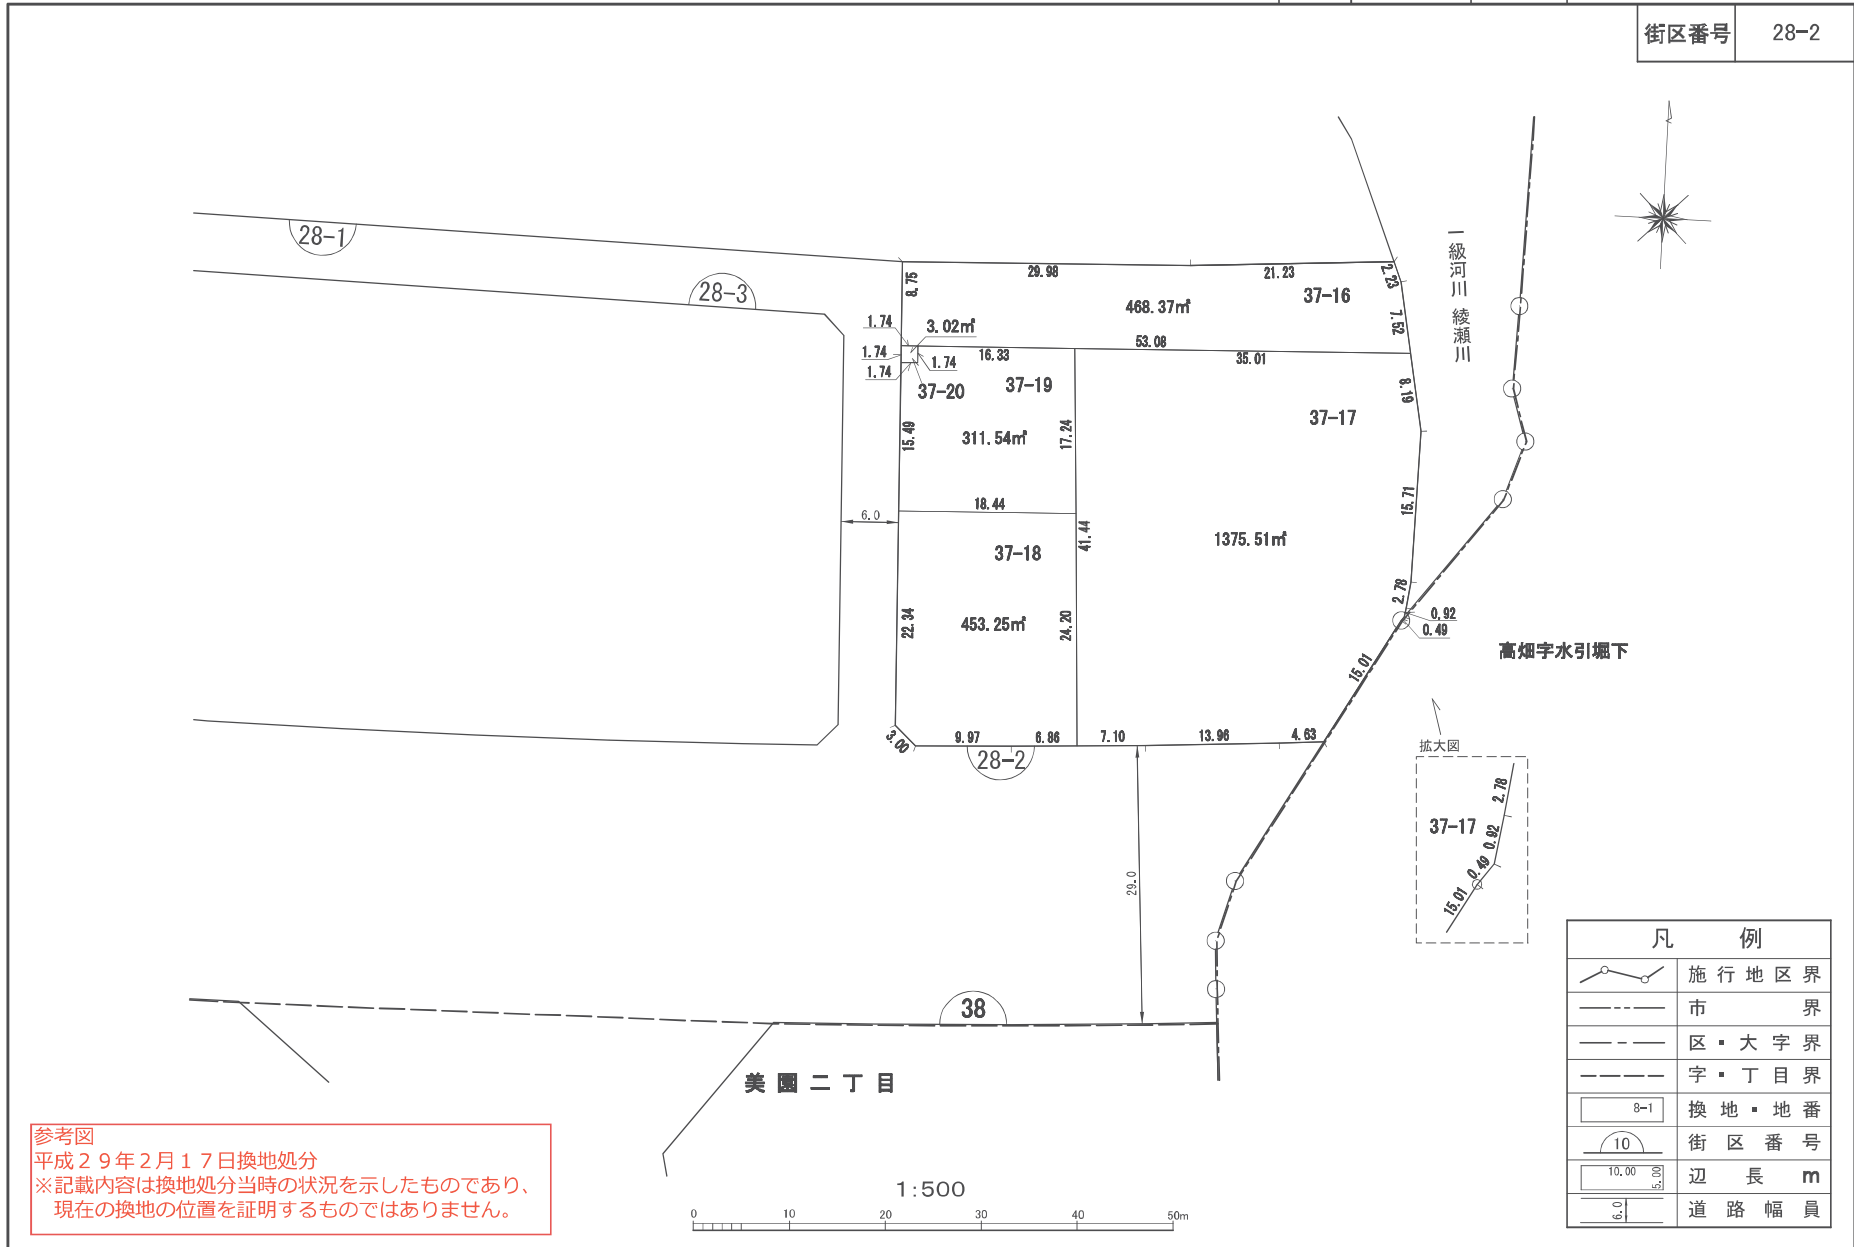

換 地 図

縮尺	1:700	所在	さいたま市緑区美園一丁目
----	-------	----	--------------

街区番号	28-1
------	------

参考図
平成29年2月17日換地処分
※記載内容は換地処分当時の状況を示したものであり、現在の換地の位置を証明するものではありません。

凡 例	
	施行地区界
	市 界
	区・大字界
	字・丁目界
	換地・地番
	街区番号
	辺 長 m
	道路幅員

換地 図

縮尺	1:500	所在	さいたま市緑区美園一丁目
----	-------	----	--------------

街区番号	28-2
------	------

凡 例	
	施行地区界
	市 界
	区・大字界
	字・丁目界
	換地・地番
	街区番号
	辺 長 m
	道路幅員

参考図
平成29年2月17日換地処分
※記載内容は換地処分当時の状況を示したものであり、現在の換地の位置を証明するものではありません。