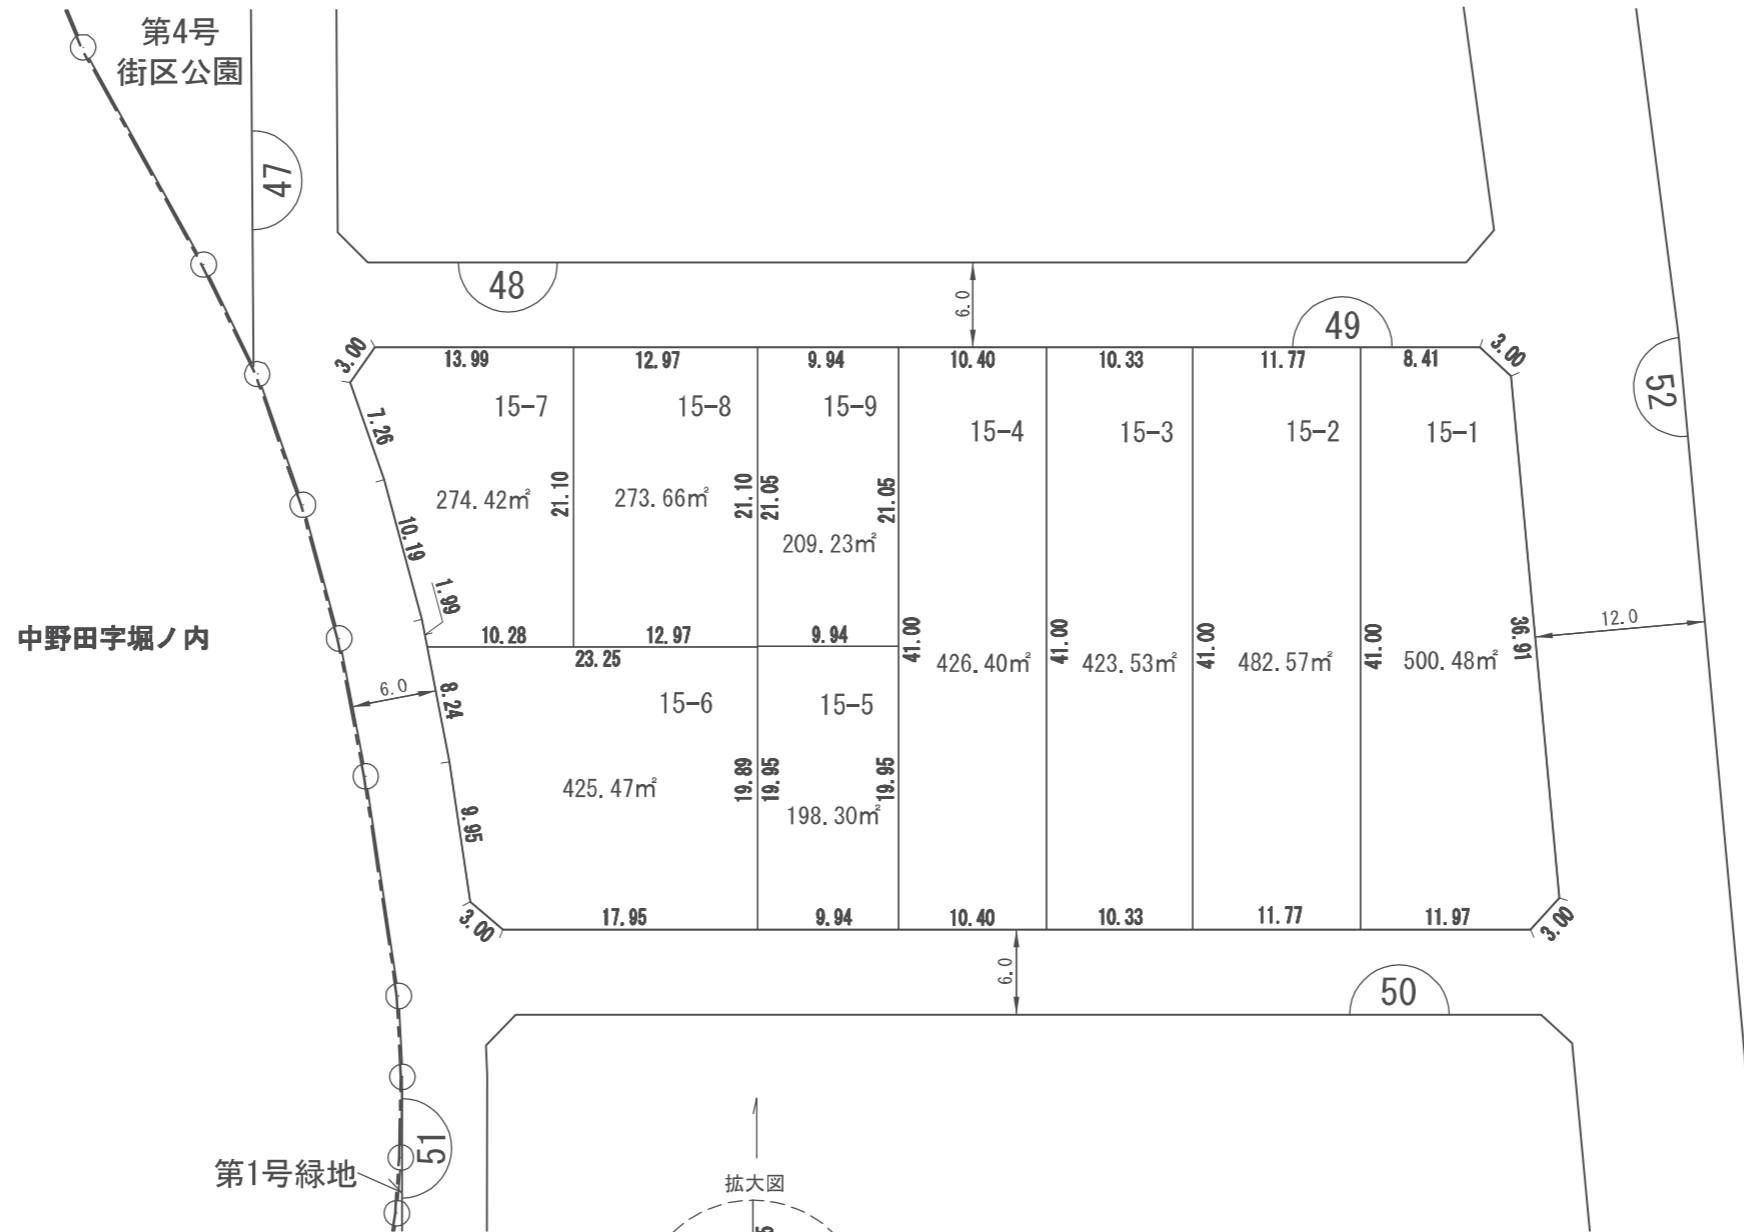

# 換地 図

縮尺	1:500	所在	さいたま市緑区美園二丁目
----	-------	----	--------------

街区番号 49

参考図  
平成29年2月17日換地処分  
※記載内容は換地処分当時の状況を示したものであり、現在の換地の位置を証明するものではありません。

凡 例	
	施行地区界
	市 界
	区・大字界
	字・丁目界
	換地・地番
	街区番号
	辺 長 m
	道 路 幅 員